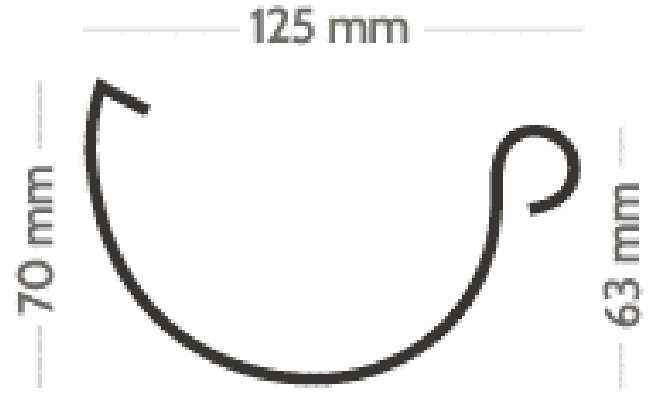

EXTRA100

Dachfläche bis 55 m²

VARIATIONEN

Bild	Artikelnummer	Stock Status	Beschreibung	Dachrinnenset Farbe	Preis
	82			Anthrazit	€ 174,96
	82			Braun	€ 174,96
	82			Grau	€ 174,96