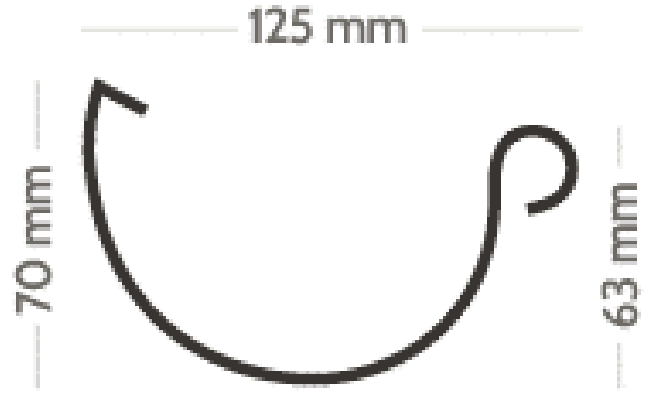

Blockbohlenhaus.at

BLOCK & GARTENHÄUSER

EXTRA100

Dachfläche bis 55 m²

VARIATIONEN

Bild	Artikelnummer	Stock Status	Beschreibung	Dachrinnenset Farbe	Preis
	82			Anthrazit	€ 174,96
	82			Braun	€ 174,96
	82			Grau	€ 174,96