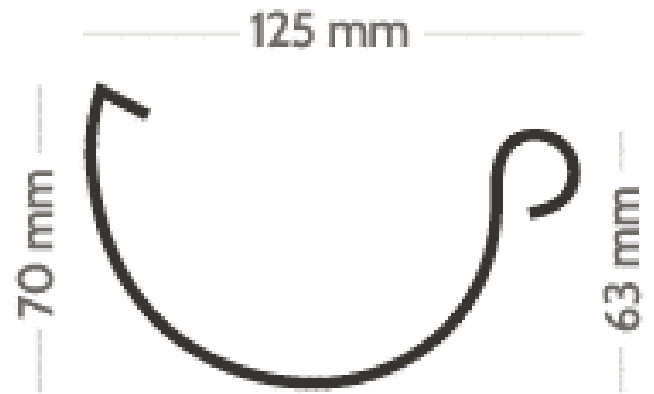

Blockbohlenhaus.at
BLOCK & GARTENHÄUSER

EXTRA100

Dachfläche bis 55 m²

VARIATIONEN

Bild	Artikelnummer	Stock Status	Beschreibung	Dachrinnenset Farbe	Preis
	83			Anthrazit	€ 316,22
	83			Braun	€ 316,22
	83			Grau	€ 316,22