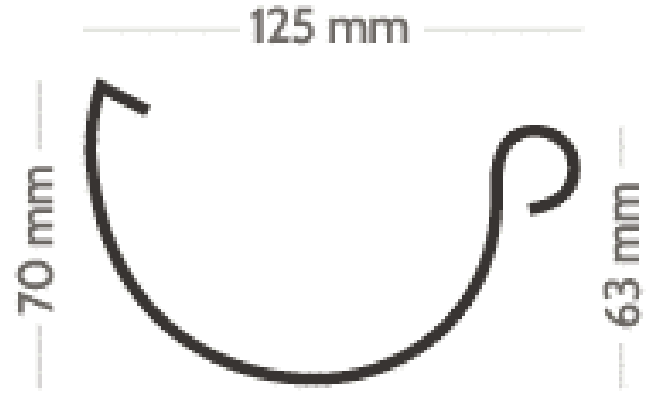

Blockbohlenhaus.at

BLOCK & GARTENHÄUSER

EXTRA100

Dachfläche bis 55 m²

VARIATIONEN

Bild	Artikelnummer	Stock Status	Beschreibung	Dachrinnenset Farbe	Preis
	83			Anthrazit	€ 316,22
	83			Braun	€ 316,22
	83			Grau	€ 316,22