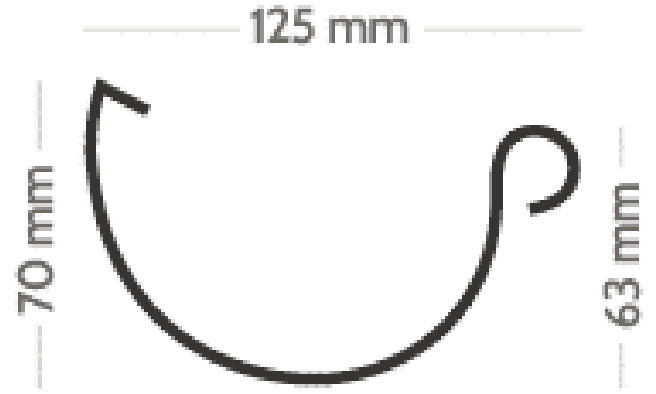

EXTRA100

Dachfläche bis 55 m²

VARIATIONEN

Bild	Artikelnummer	Stock Status	Beschreibung	Dachrinnenset Farbe	Preis
	83			Anthrazit	€ 316,22
	83			Braun	€ 316,22
	83			Grau	€ 316,22