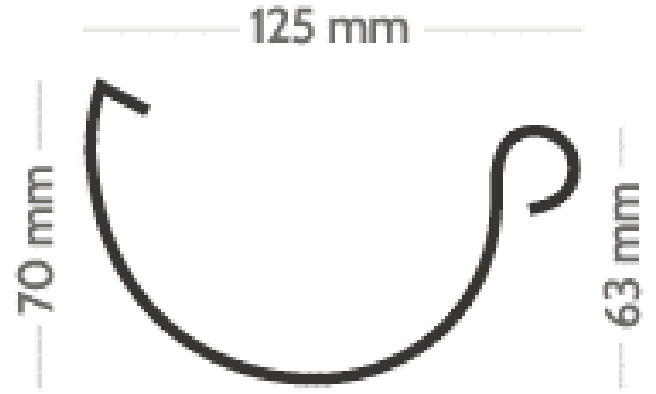

Blockbohlenhaus.at

BLOCK & GARTENHÄUSER

EXTRA100

Dachfläche bis 55 m²

VARIATIONEN

Bild	Artikelnummer	Stock Status	Beschreibung	Dachrinnenset Farbe	Preis
	84			Anthrazit	€ 215,14
	84			Braun	€ 215,14
	84			Grau	€ 215,14