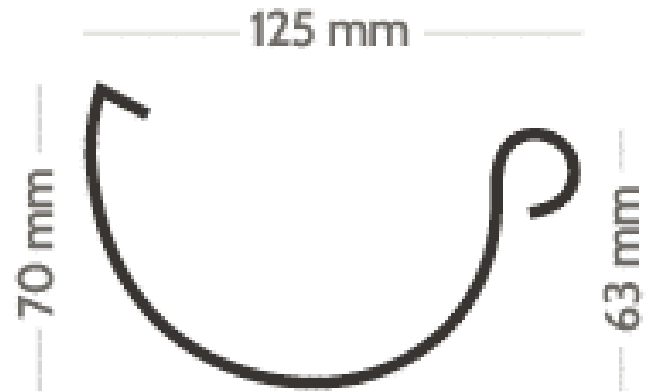

EXTRA100

Dachfläche *bis* 55 m²

BESCHREIBUNG

Produktinformationen "PVC Dachrinnen für Pultdach bis 7 m"

Für Ihr Gartenhaus, Ihr Blockhaus oder ein anderes Gebäude mit einem Satteldach benötigen Sie Dachrinnen an beiden Seiten des Daches. So können Sie das Regenwasser auffangen (zum Beispiel in einer Regentonne) oder in den Garten ableiten. Dieses komplette Dachrinnenset enthält alle Teile die Sie für die Montage an beiden Dachseiten benötigen:

- Dachrinnen
- Dachrinnenverbinder
- Dachrinnenhalter
- Distanzkeile
- Endstücke links und rechts
- Rinnenstützen (nur für kurze Zeit mit gratis Laubfangkorb!)

- Regenwasser-Fallrohr
- Rohrbögen, Rohrhalter und Rohrverbinder
- Gummi-Traufstreifen
- Schrauben und PVC-Kleber
- Deutschsprachige Montageanleitung