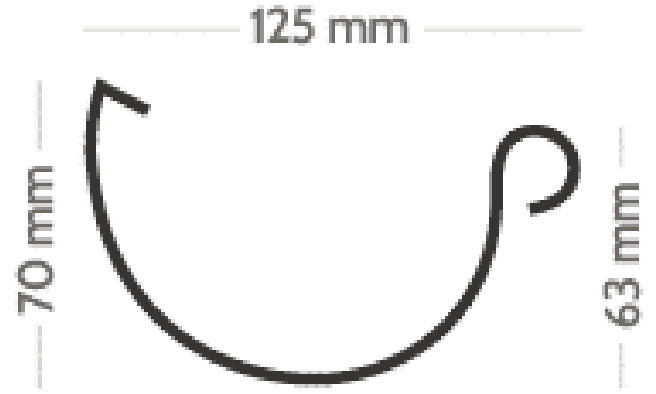

Blockbohlenhaus.at

BLOCK & GARTENHÄUSER

EXTRA100

Dachfläche bis 55 m²

VARIATIONEN

Bild	Artikelnummer	Stock Status	Beschreibung	Dachrinnenset Farbe	Preis
	85			Anthrazit	€ 257,90
	85			Braun	€ 259,18
	85			Grau	€ 259,18