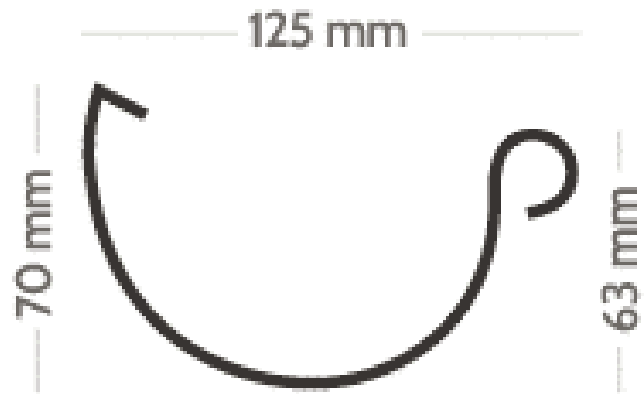

Blockbohlenhaus.at

BLOCK & GARTENHÄUSER

Blockbohlenhaus.at
BLOCK & GARTENHÄUSER

EXTRA100

Dachfläche bis 55 m²

VARIATIONEN

Bild	Artikelnummer	Stock Status	Beschreibung	Dachrinnenset Farbe	Preis
	85			Anthrazit	€ 257,90
	85			Braun	€ 259,18
	85			Grau	€ 259,18