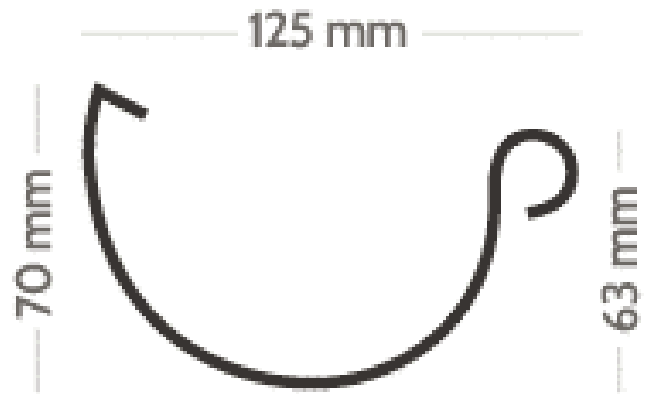

Blockbohlenhaus.at

BLOCK & GARTENHÄUSER

Blockbohlenhaus.at
BLOCK & GARTENHÄUSER

EXTRA100

Dachfläche bis 55 m²

VARIATIONEN

Bild	Artikelnummer	Stock Status	Beschreibung	Dachrinnenset Farbe	Preis
	85			Anthrazit	€ 257,90
	85			Braun	€ 259,18
	85			Grau	€ 259,18