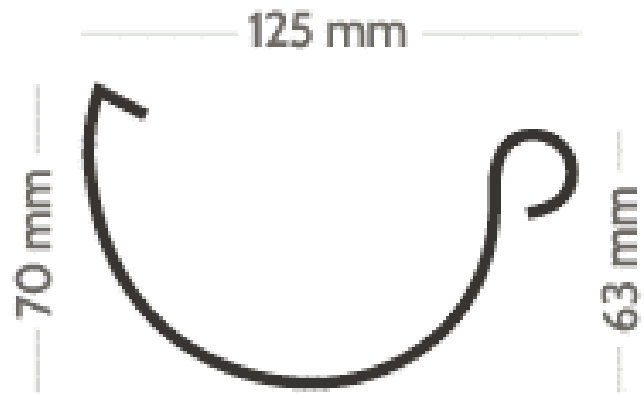

BLOCK & GARTENHÄUSER

**EXTRA100**

Dachfläche bis 55 m<sup>2</sup>