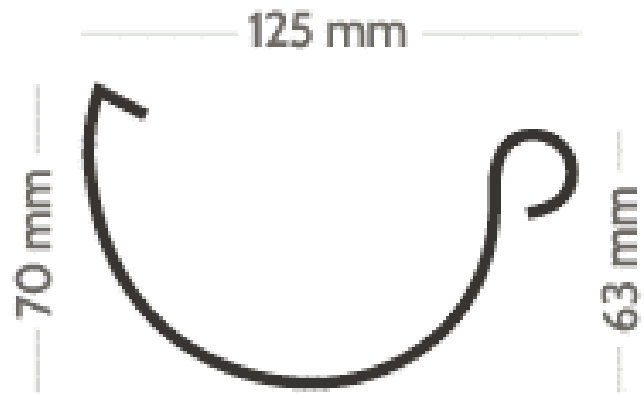

Blockbohlenhaus.at

BLOCK & GARTENHÄUSER

Blockbohlenhaus.at

BLOCK & GARTENHÄUSER

EXTRA100

Dachfläche bis 55 m²

VARIATIONEN

Bild	Artikelnummer	Stock Status	Beschreibung	Dachrinnenset Farbe	Preis
	85			Anthrazit	€ 257,90
	85			Braun	€ 259,18
	85			Grau	€ 259,18