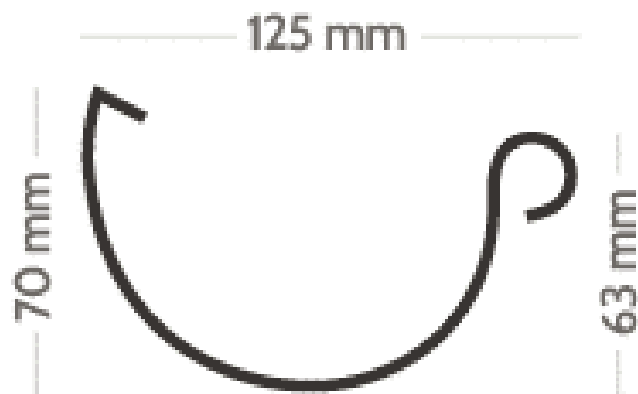

Blockbohlenhaus.at

BLOCK & GARTENHÄUSER

EXTRA100

Dachfläche bis 55 m²

VARIATIONEN

Bild	Artikelnummer	Stock Status	Beschreibung	Dachrinnenset Farbe	Preis
	85			Anthrazit	€ 257,90
	85			Braun	€ 259,18
	85			Grau	€ 259,18