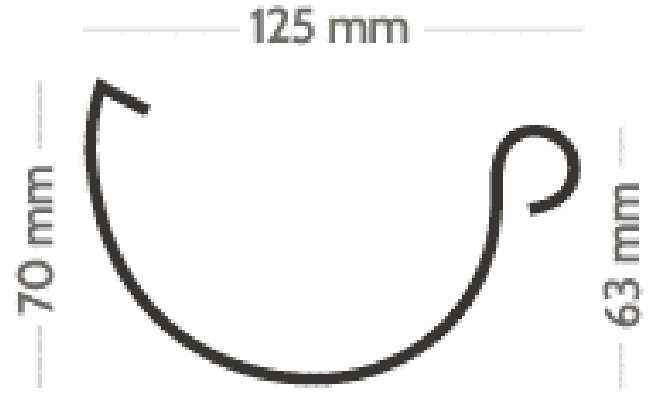

Blockbohlenhaus.at

BLOCK & GARTENHÄUSER

EXTRA100

Dachfläche *bis* 55 m²

VARIATIONEN

Bild	Artikelnummer	Stock Status	Beschreibung	Dachrinnenset Farbe	Preis
	86			Anthrazit	€ 285,12
	86			Braun	€ 285,12
	86			Grau	€ 285,12