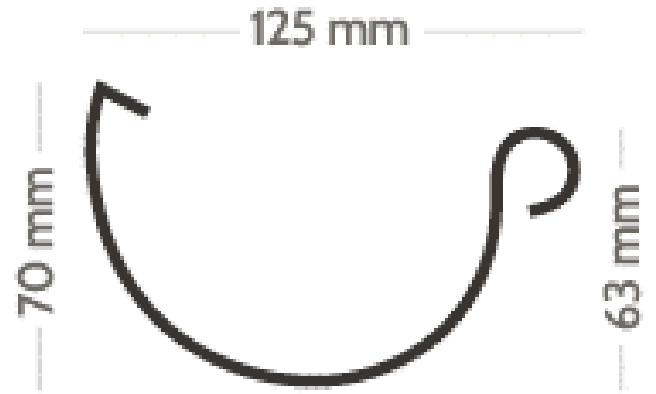

Blockbohlenhaus.at

BLOCK & GARTENHÄUSER

EXTRA100

Dachfläche bis 55 m²

VARIATIONEN

Bild	Artikelnummer	Stock Status	Beschreibung	Dachrinnenset Farbe	Preis
	86			Anthrazit	€ 285,12
	86			Braun	€ 285,12
	86			Grau	€ 285,12