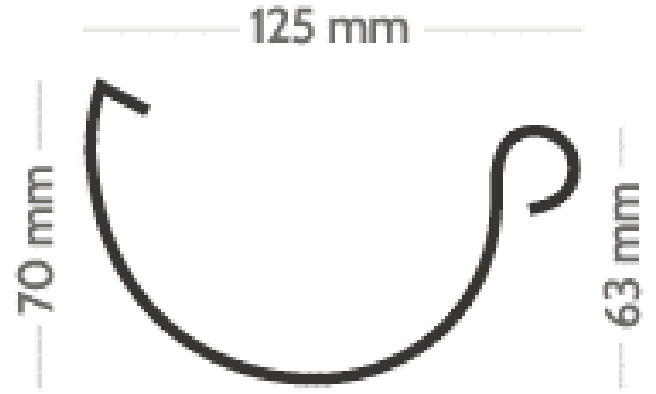

Blockbohlenhaus.at

BLOCK & GARTENHÄUSER

EXTRA100

Dachfläche bis 55 m²

VARIATIONEN

Bild	Artikelnummer	Stock Status	Beschreibung	Dachrinnenset Farbe	Preis
	86			Anthrazit	€ 285,12
	86			Braun	€ 285,12
	86			Grau	€ 285,12