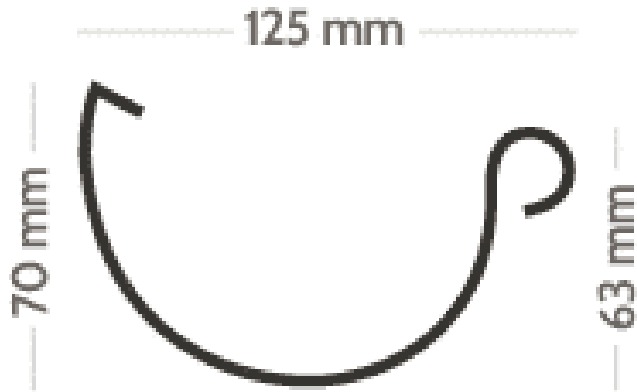

EXTRA100

Dachfläche *bis* 55 m²

VARIATIONEN

Bild	Artikelnummer	Stock Status	Beschreibung	Dachrinnenset Farbe	Preis
	SW10017.1			Anthrazit	€ 341,27
	SW10017.4			Schwarz	€ 319,68
	SW10017.2			Weiss	€ 335,88