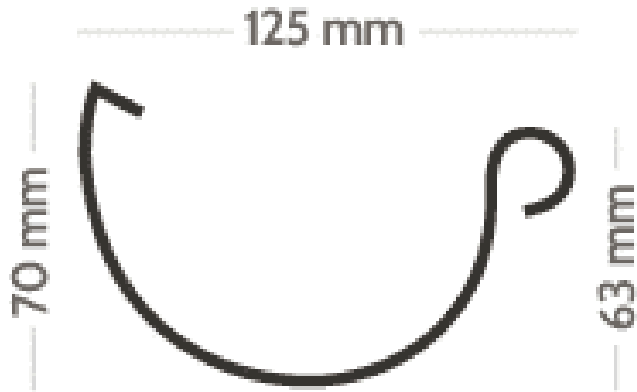

## EXTRA100

Dachfläche *bis* 55 m<sup>2</sup>