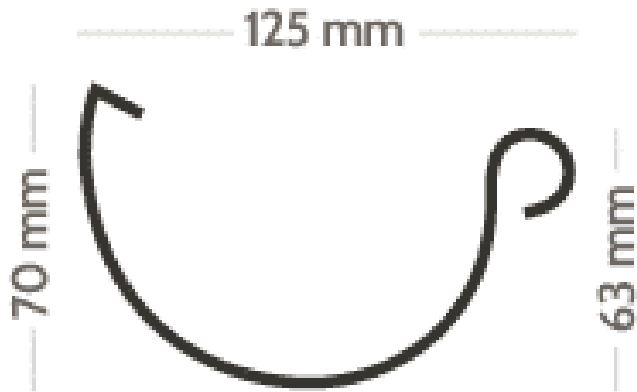

EXTRA100

Dachfläche *bis* 55 m²