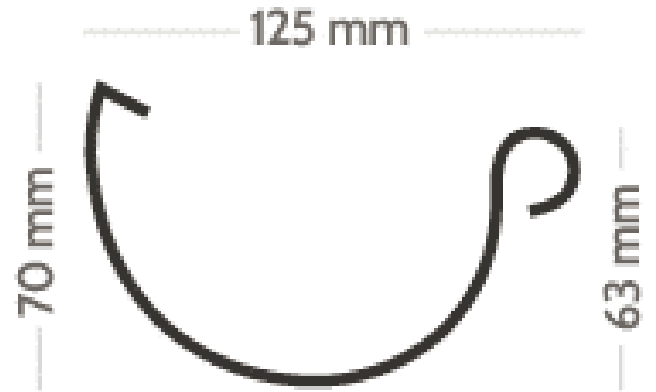

Blockbohlenhaus.at

BLOCK & GARTENHÄUSER

KOMPLETTES SET

bis 3.50 m

bis 3.50 m

EXTRA100

Dachfläche bis 55 m²

VARIATIONEN