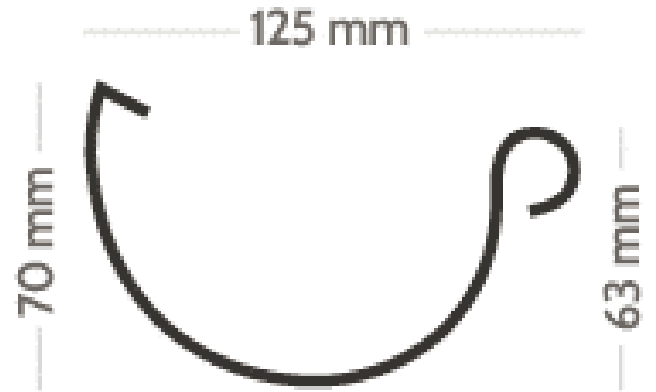

KOMPLETTES SET

bis 3.50 m

bis 3.50 m

EXTRA100

Dachfläche bis 55 m²

VARIATIONEN

Bild	Artikelnummer	Stock Status	Beschreibung	Dachrinnenset Farbe	Preis
------	---------------	--------------	--------------	---------------------	-------