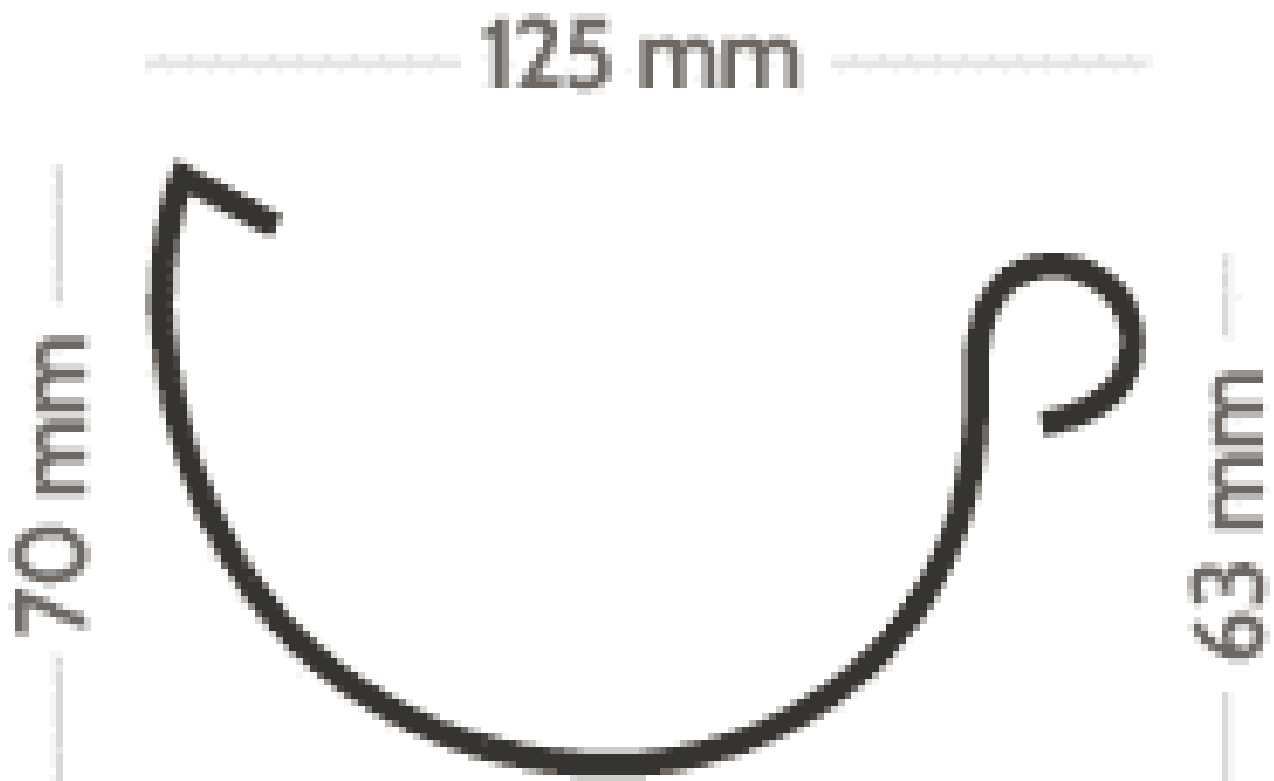

PVC DACHRINNEN FÜR SATTELDACH

EXTRA100

Dachfläche *bis* 55 m²

€ 250,00 - € 265,00