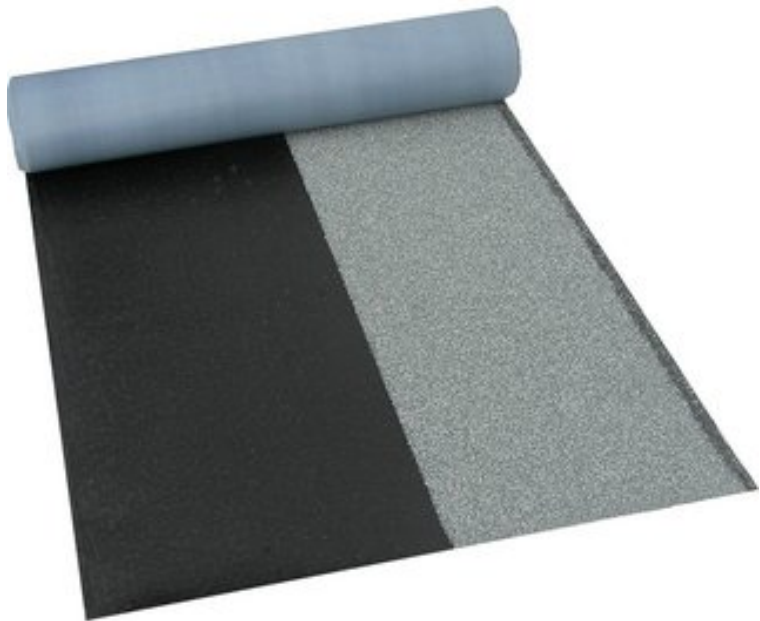

GALERIEBILDER

BESCHREIBUNG

Villas DichtDach Contur ist eine thermisch selbstklebende Polymerbitumenbahn für die zweilagige Abdichtung geneigter Dächer zur Verlegung im Halbverband mit Schattenfuge in höchster Qualität mit nur einem Produkt.

Villas DichtDach Contur wird in einem Arbeitsgang als gleichzeitige Ober- und Unterlagsbahn für Sanierung und Neubau geneigter Dächer mit Dachneigungen zwischen 3° und 85° eingesetzt.

Blockbohlenhaus.at
BLOCK & GARTENHÄUSER

Die Oberseite ist zur Hälfte mineralisch abgestreut und in 3 verschiedenen Farben erhältlich, eine dunkel abgestreute Schattenfuge gibt der Dachfläche eine optische ansprechende Struktur

VORTEILE UND PRODUKTEIGENSCHAFTEN

- rationelle Verlegung durch thermische Selbstverklebung im Halbverband und 8 m Rollenlänge
- schnell und sauber zu verlegen mit optisch ansprechender Schattenkante
- flammenlose Verlegung für brandsensible Bereiche möglich
- optisch ansprechende Detailausführung
- 100 % wasserdicht
- widerstandsfähig gegen Hagelschlag (max. HW 7)