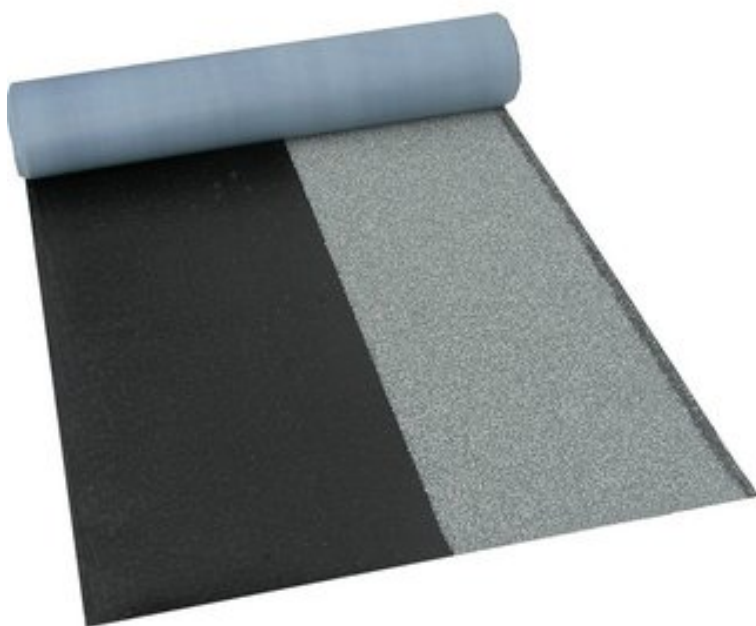

## VILLAS DICHTDACH CONTUR 112 M<sup>2</sup>

**€ 33,50**

Villas DichtDach Contur ist eine thermisch selbstklebende Polymerbitumenbahn für die zweilagige Abdichtung geneigter Dächer zur Verlegung im Halbverband mit Schattenfuge in höchster Qualität mit nur einem Produkt.

Villas DichtDach Contur wird in einem Arbeitsgang als gleichzeitige Ober- und Unterlagsbahn für Sanierung und Neubau geneigter Dächer mit Dachneigungen zwischen 3° und 85° eingesetzt.

Die Oberseite ist zur Hälfte mineralisch abgestreut und in 3 verschiedenen Farben erhältlich, eine dunkel abgestreute Schattenfuge gibt der Dachfläche eine optische ansprechende Struktur

#### VORTEILE UND PRODUKTEIGENSCHAFTEN

- rationelle Verlegung durch thermische Selbstverklebung im Halbverband und 8 m Rollenlänge
- schnell und sauber zu verlegen mit optisch ansprechender Schattenkante
- flammenlose Verlegung für brandsensible Bereiche möglich
- optisch ansprechende Detailausführung
- 100 % wasserdicht
- widerstandsfähig gegen Hagelschlag (max. HW 7)