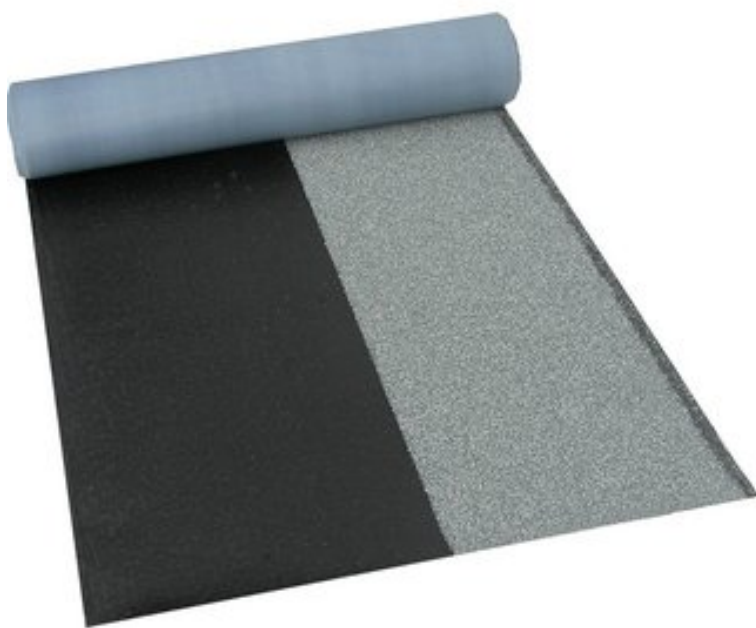

VILLAS DICHTDACH CONTUR 120 M²

€ 56310,00

Villas DichtDach Contur ist eine thermisch selbstklebende Polymerbitumenbahn für die zweilagige Abdichtung geneigter Dächer zur Verlegung im Halbverband mit Schattenfuge in höchster Qualität mit nur einem Produkt.

Villas DichtDach Contur wird in einem Arbeitsgang als gleichzeitige Ober- und Unterlagsbahn für Sanierung und Neubau geneigter Dächer mit Dachneigungen zwischen 3° und 85° eingesetzt.

Die Oberseite ist zur Hälfte mineralisch abgestreut und in 3 verschiedenen Farben erhältlich, eine dunkel abgestreute Schattenfuge gibt der Dachfläche eine optische ansprechende Struktur

VORTEILE UND PRODUKTEIGENSCHAFTEN

- rationelle Verlegung durch thermische Selbstverklebung im Halbverband und 8 m Rollenlänge
- schnell und sauber zu verlegen mit optisch ansprechender Schattenkante
- flammenlose Verlegung für brandsensible Bereiche möglich
- optisch ansprechende Detailausführung
- 100 % wasserdicht
- widerstandsfähig gegen Hagelschlag (max. HW 7)