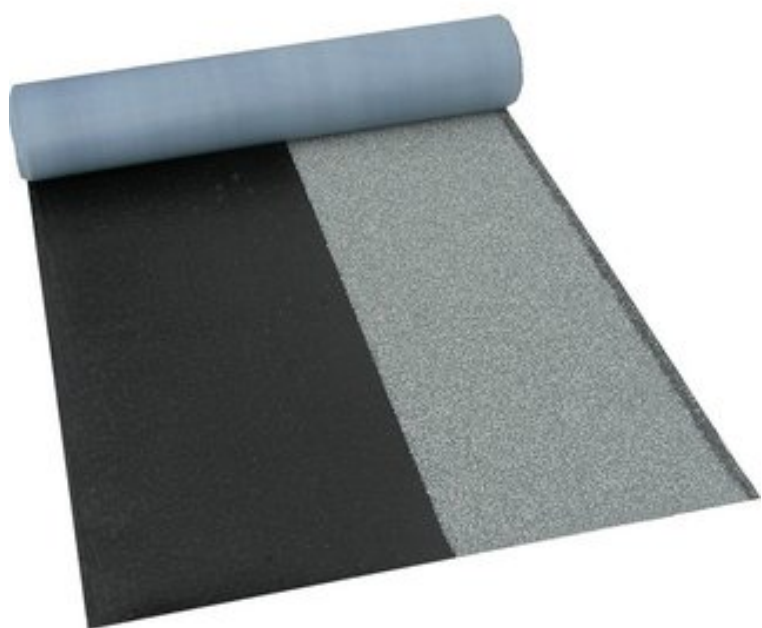

VILLAS DICHTDACH CONTUR 120 M²

€ 56310,00

Blockbohlenhaus.at

BLOCK & GARTENHÄUSER

BESCHREIBUNG

Villas DichtDach Contur ist eine thermisch selbstklebende Polymerbitumenbahn für die zweilagige Abdichtung geneigter Dächer zur Verlegung im Halbverband mit Schattenfuge in höchster Qualität mit nur einem Produkt.

Villas DichtDach Contur wird in einem Arbeitsgang als gleichzeitige Ober- und Unterlagsbahn für Sanierung und Neubau geneigter Dächer mit Dachneigungen zwischen 3° und 85° eingesetzt.

Die Oberseite ist zur Hälfte mineralisch abgestreut und in 3 verschiedenen Farben erhältlich, eine dunkel abgestreute Schattenfuge gibt der Dachfläche eine optisch ansprechende Struktur

VORTEILE UND PRODUKTEIGENSCHAFTEN

- rationelle Verlegung durch thermische Selbstverklebung im Halbverband und 8 m Rollenlänge
- schnell und sauber zu verlegen mit optisch ansprechender Schattenkante
- flammenlose Verlegung für brandsensible Bereiche möglich
- optisch ansprechende Detailausführung
- 100 % wasserdicht
- widerstandsfähig gegen Hagelschlag (max. HW 7)