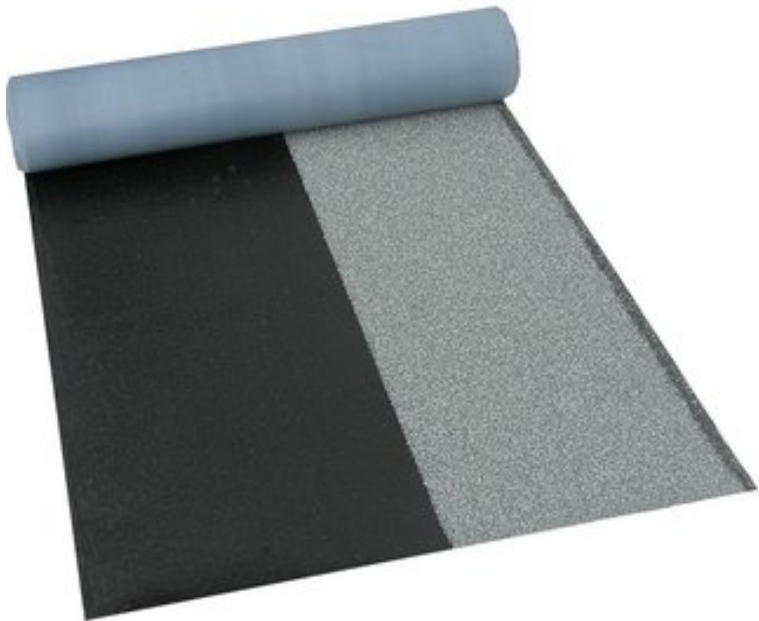

## BESCHREIBUNG

Villas DichtDach Contur ist eine thermisch selbstklebende Polymerbitumenbahn für die zweilagige Abdichtung geneigter Dächer zur Verlegung im Halbverband mit Schattenfuge in höchster Qualität mit nur einem Produkt.

Die Oberseite ist zur Hälfte mineralisch abgestreut und in 3 verschiedenen Farben erhältlich, eine dunkel abgestreute Schattenfuge gibt der Dachfläche eine optische ansprechende Struktur

#### VORTEILE UND PRODUKTEIGENSCHAFTEN

- rationelle Verlegung durch thermische Selbstverklebung im Halbverband und 8 m Rollenlänge
- schnell und sauber zu verlegen mit optisch ansprechender Schattenkante
- flammenlose Verlegung für brandsensible Bereiche möglich
- optisch ansprechende Detailausführung
- 100 % wasserdicht
- widerstandsfähig gegen Hagelschlag (max. HW 7)