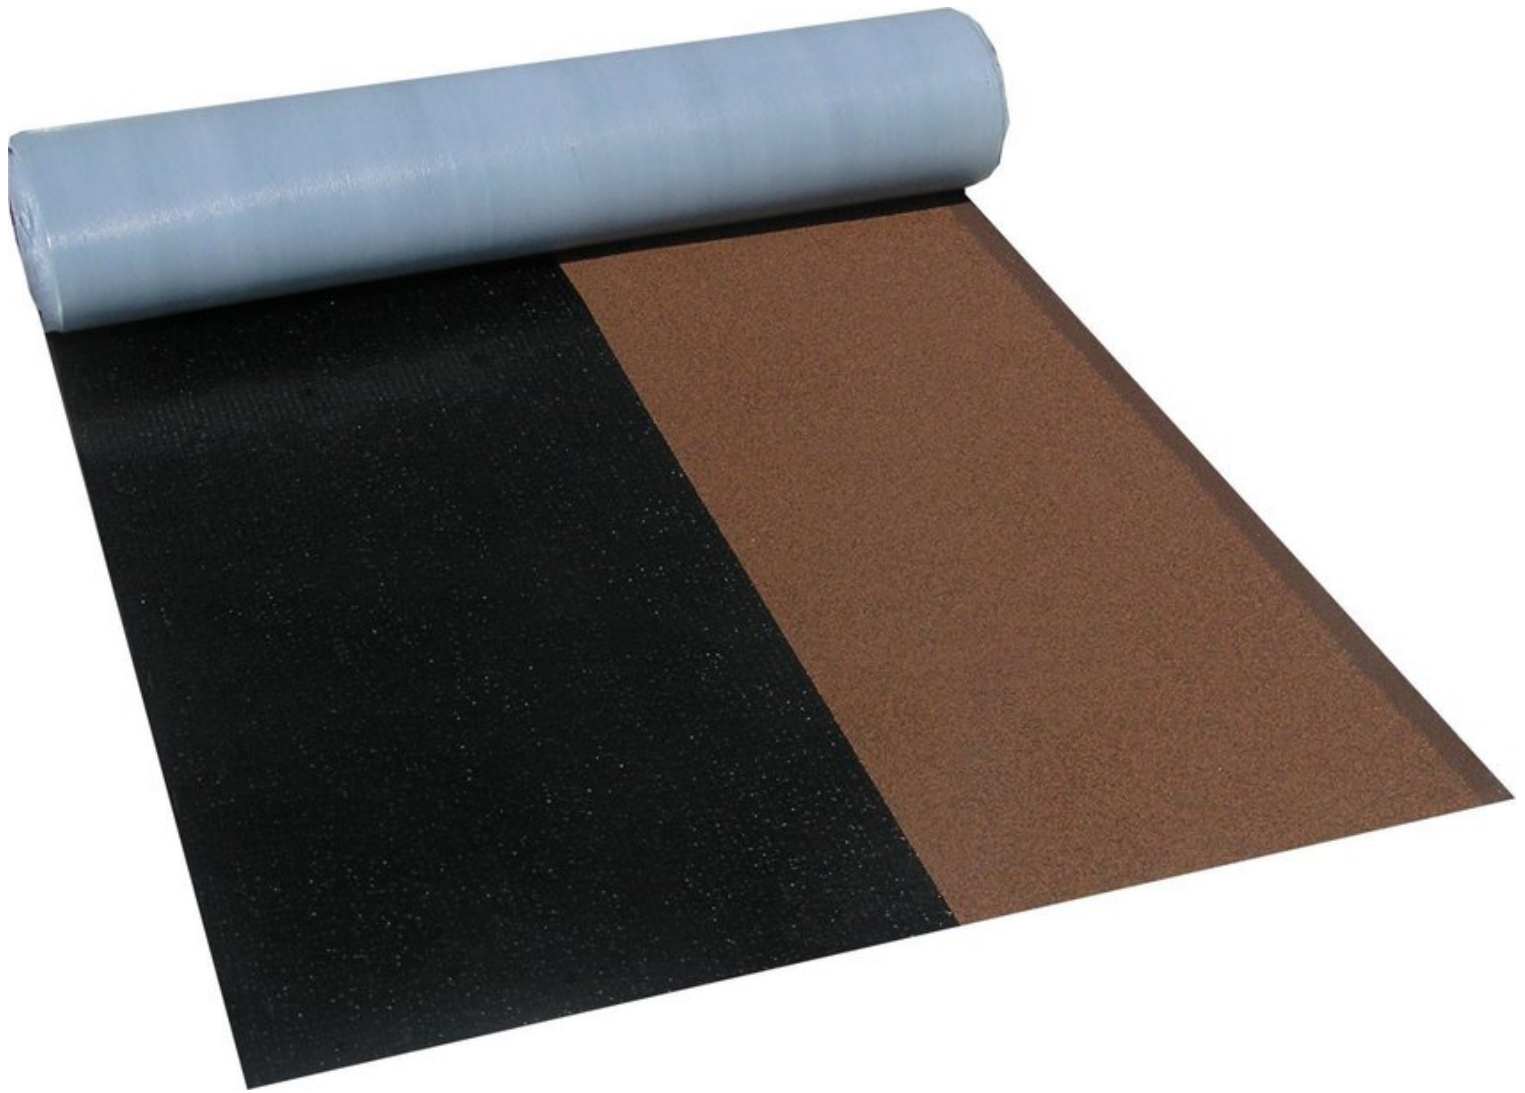

VILLAS DICHTDACH CONTUR 120 M²

€ 56310,00

Kategorien: [Villas DichtDach Contur](#)