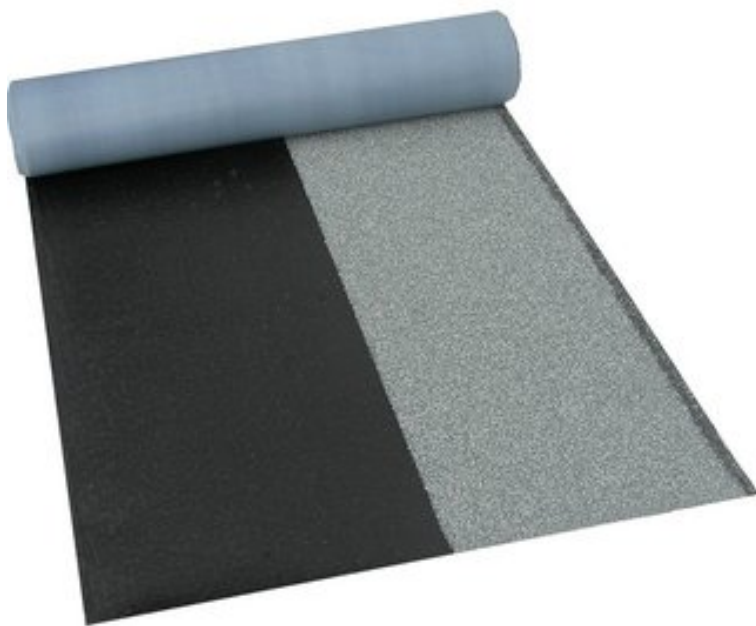

VILLAS DICHTDACH CONTUR 128 M²

€ 6009,00

BESCHREIBUNG

Villas DichtDach Contur ist eine thermisch selbstklebende Polymerbitumenbahn für die zweilagige Abdichtung geneigter Dächer zur Verlegung im Halbverband mit Schattenfuge in höchster Qualität mit nur einem Produkt.

Villas DichtDach Contur wird in einem Arbeitsgang als gleichzeitige Ober- und Unterlagsbahn für Sanierung und Neubau geneigter Dächer mit Dachneigungen zwischen 3° und 85° eingesetzt.

Die Oberseite ist zur Hälfte mineralisch abgestreut und in 3 verschiedenen Farben erhältlich, eine dunkel abgestreute Schattenfuge gibt der Dachfläche eine optische ansprechende Struktur

VORTEILE UND PRODUKTEIGENSCHAFTEN

- rationelle Verlegung durch thermische Selbstverklebung im Halbverband und 8 m Rollenlänge
- schnell und sauber zu verlegen mit optisch ansprechender Schattenkante
- flammenlose Verlegung für brandsensible Bereiche möglich
- optisch ansprechende Detailausführung
- 100 % wasserdicht
- widerstandsfähig gegen Hagelschlag (max. HW 7)