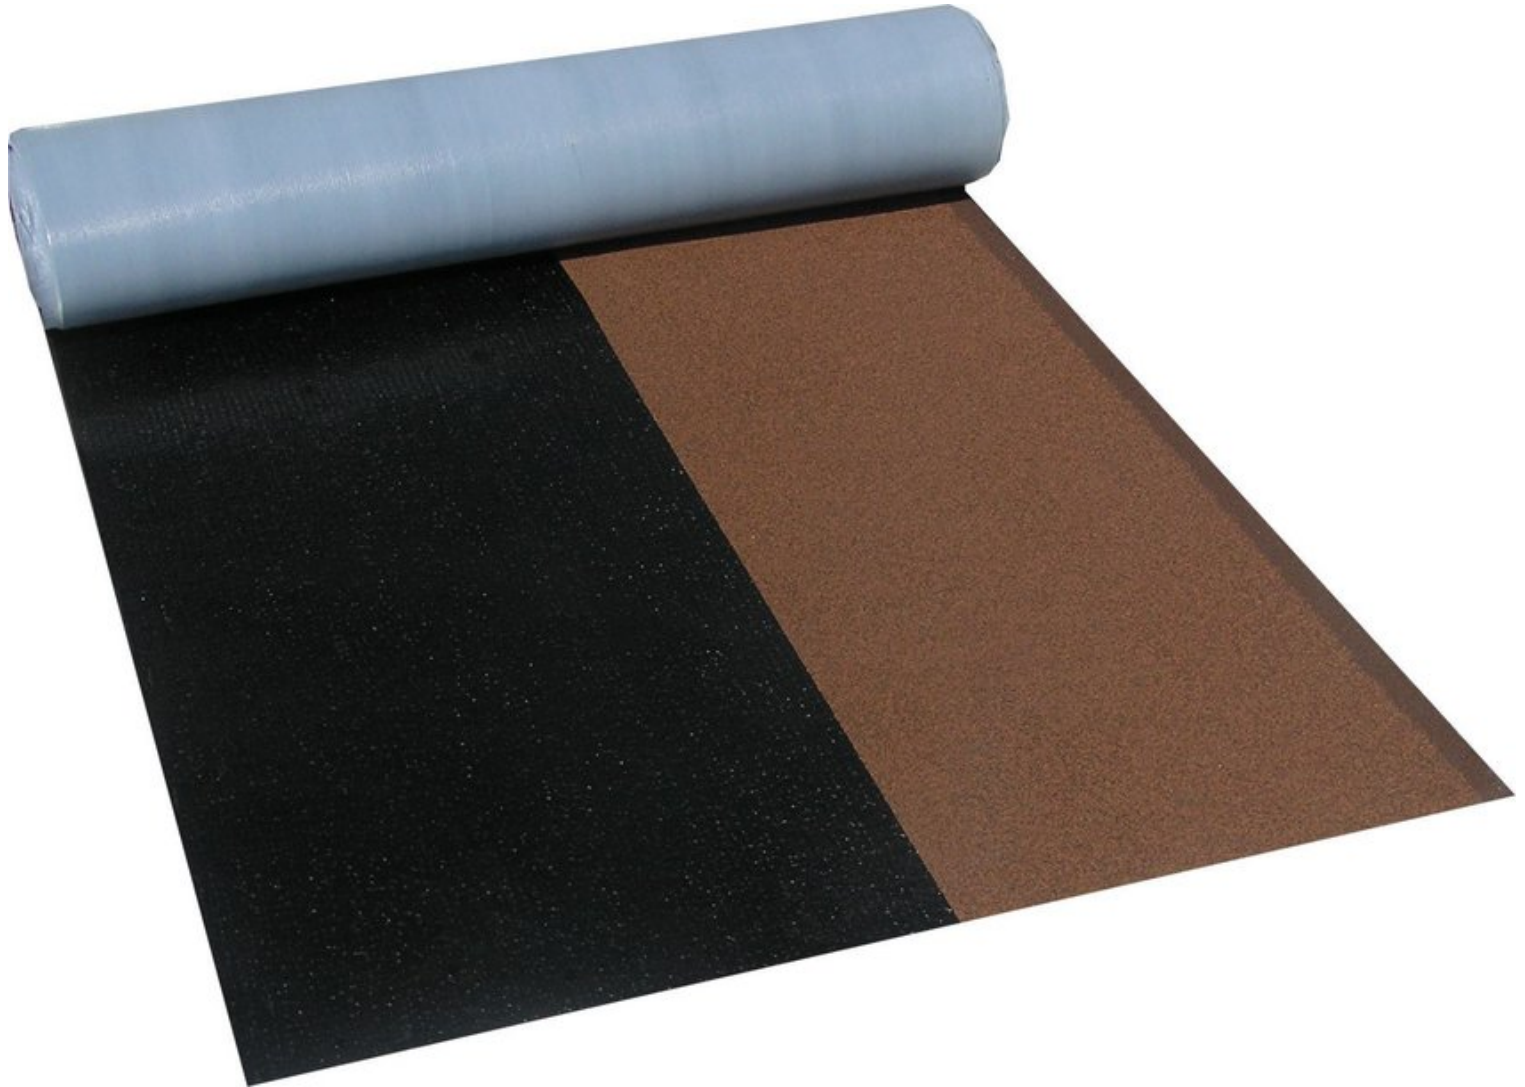

VILLAS DICHTDACH CONTUR 128 M²

€ 6009,00

BESCHREIBUNG

Villas DichtDach Contur ist eine thermisch selbstklebende Polymerbitumenbahn für die zweilagige Abdichtung geneigter Dächer zur Verlegung im Halbverband mit Schattenfuge in höchster Qualität mit nur einem Produkt.

Villas DichtDach Contur wird in einem Arbeitsgang als gleichzeitige Ober- und Unterlagsbahn für Sanierung und Neubau geneigter Dächer mit Dachneigungen zwischen 3° und 85° eingesetzt.

Die Oberseite ist zur Hälfte mineralisch abgestreut und in 3 verschiedenen Farben erhältlich, eine dunkel abgestreute Schattenfuge gibt der Dachfläche eine optische ansprechende Struktur

VORTEILE UND PRODUKTEIGENSCHAFTEN

- rationelle Verlegung durch thermische Selbstverklebung im Halbverband und 8 m Rollenlänge
- schnell und sauber zu verlegen mit optisch ansprechender Schattenkante
- flammenlose Verlegung für brandsensible Bereiche möglich
- optisch ansprechende Detailausführung
- 100 % wasserdicht
- widerstandsfähig gegen Hagelschlag (max. HW 7)