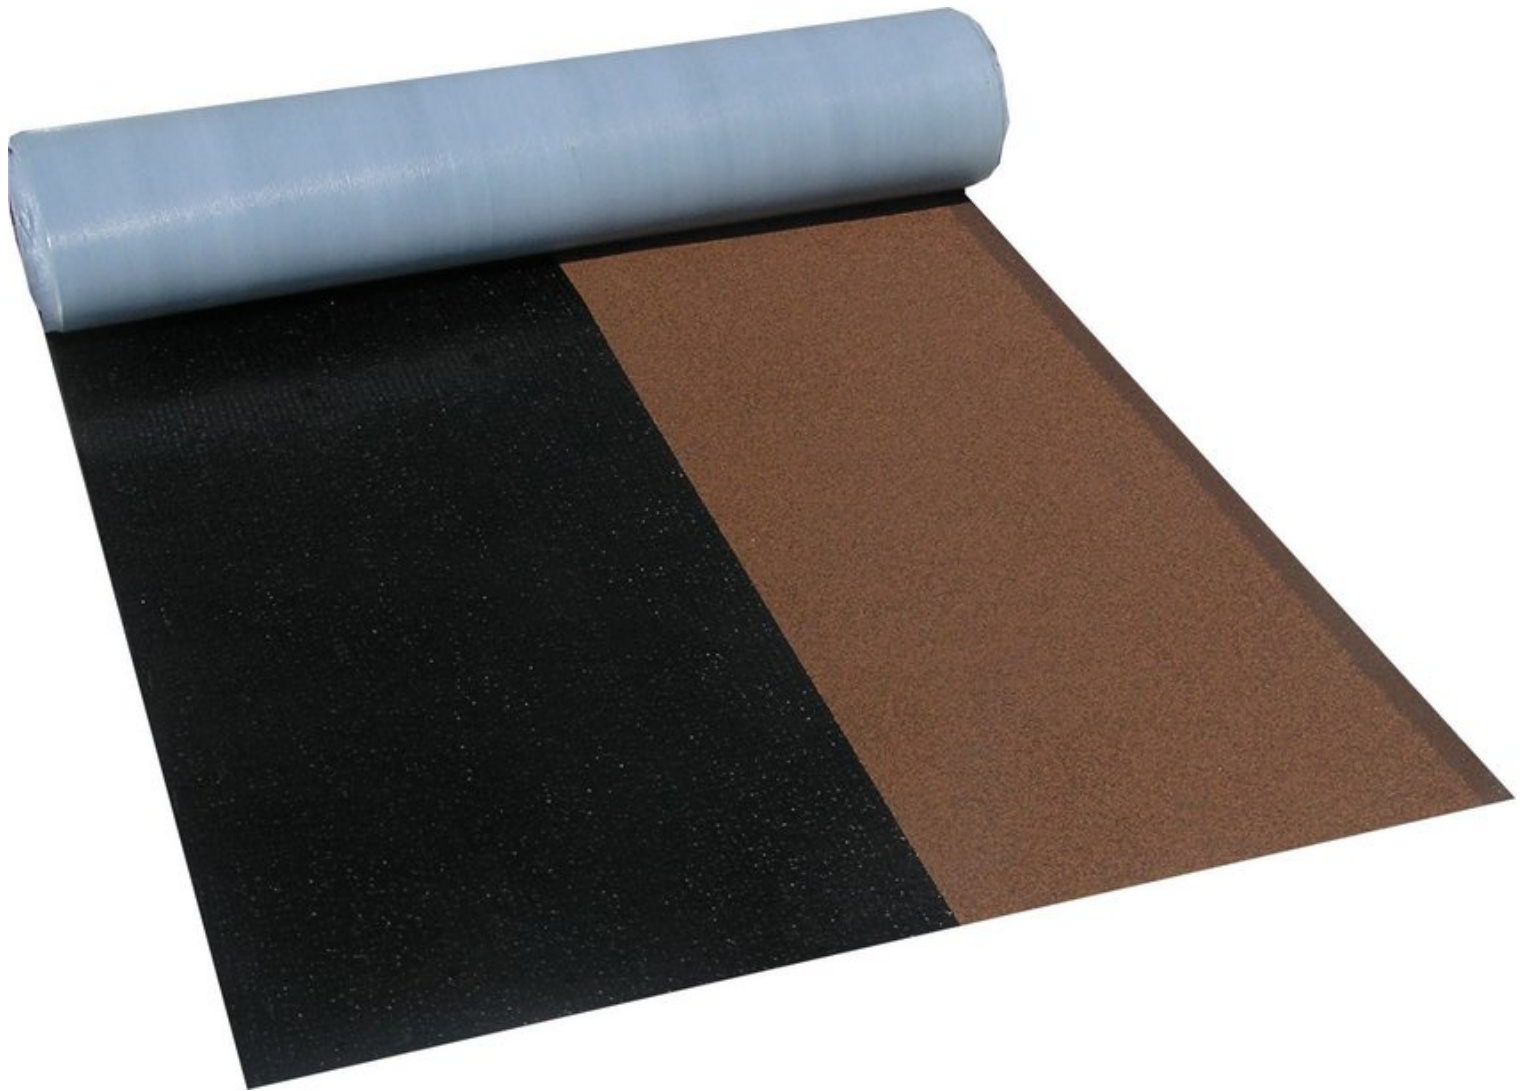

VILLAS DICHTDACH CONTUR 128 M²

€ 6009,00

Kategorien: [Villas DichtDach Contur](#)