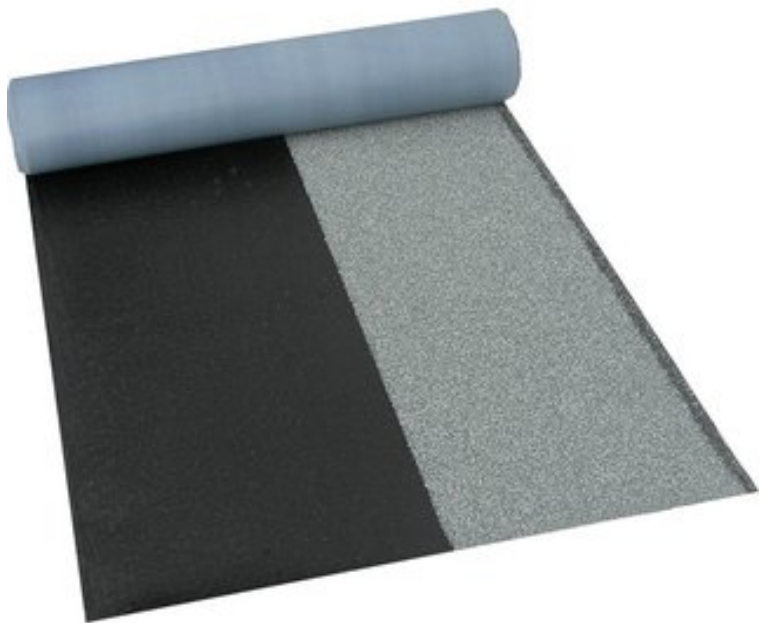

GALERIEBILDER

BESCHREIBUNG

Villas DichtDach Contur ist eine thermisch selbstklebende Polymerbitumenbahn für die zweilagige Abdichtung geneigter Dächer zur Verlegung im Halbverband mit Schattenfuge in höchster Qualität mit nur einem Produkt.

Villas DichtDach Contur wird in einem Arbeitsgang als gleichzeitige Ober- und Unterlagsbahn für Sanierung und Neubau geneigter Dächer mit Dachneigungen zwischen 3° und 85° eingesetzt.

Blockbohlenhaus.at
BLOCK & GARTENHÄUSER

Die Oberseite ist zur Hälfte mineralisch abgestreut und in 3 verschiedenen Farben erhältlich, eine dunkel abgestreute Schattenfuge gibt der Dachfläche eine optische ansprechende Struktur

VORTEILE UND PRODUKTEIGENSCHAFTEN

- rationelle Verlegung durch thermische Selbstverklebung im Halbverband und 8 m Rollenlänge
- schnell und sauber zu verlegen mit optisch ansprechender Schattenkante
- flammenlose Verlegung für brandsensible Bereiche möglich
- optisch ansprechende Detailausführung
- 100 % wasserdicht
- widerstandsfähig gegen Hagelschlag (max. HW 7)