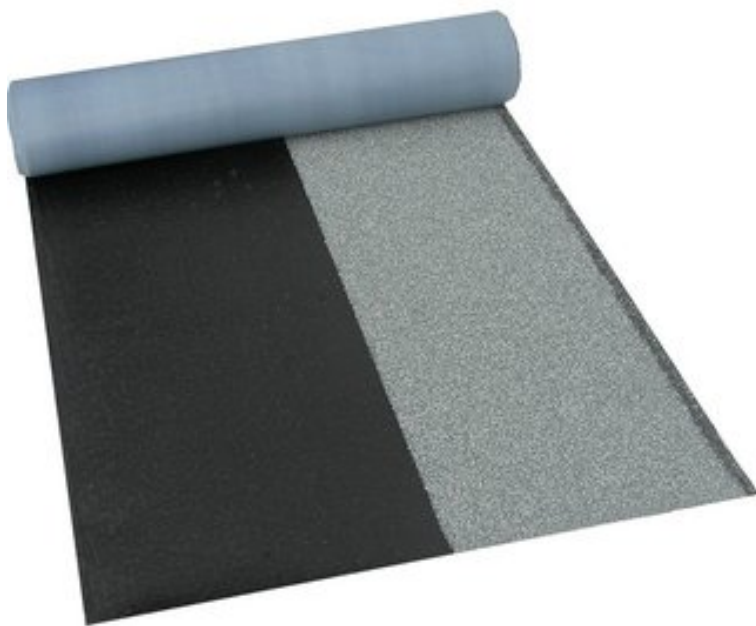

## BESCHREIBUNG

Villas DichtDach Contur ist eine thermisch selbstklebende Polymerbitumenbahn für die zweilagige Abdichtung geneigter Dächer zur Verlegung im Halbverband mit Schattenfuge in höchster Qualität mit nur einem Produkt.

Villas DichtDach Contur wird in einem Arbeitsgang als gleichzeitige Ober- und Unterlagsbahn für Sanierung und Neubau geneigter Dächer mit Dachneigungen zwischen 3° und 85° eingesetzt.

Die Oberseite ist zur Hälfte mineralisch abgestreut und in 3 verschiedenen Farben erhältlich, eine dunkel abgestreute Schattenfuge gibt der Dachfläche eine optische ansprechende Struktur

### VORTEILE UND PRODUKTEIGENSCHAFTEN

- rationelle Verlegung durch thermische Selbstverklebung im Halbverband und 8 m Rollenlänge
- schnell und sauber zu verlegen mit optisch ansprechender Schattenkante
- flammenlose Verlegung für brandsensible Bereiche möglich
- optisch ansprechende Detailausführung
- 100 % wasserdicht
- widerstandsfähig gegen Hagelschlag (max. HW 7)