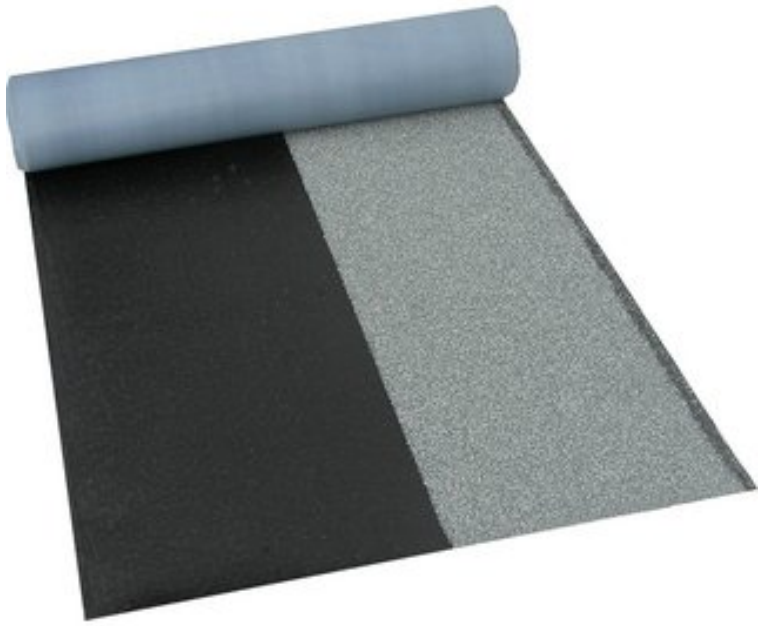

VARIATIONEN

Bild	Artikelnummer	Stock Status	Beschreibung	Farbe	Preis
	113-schiefergrau-003			schiefergrau	€ 781,45
	113-herbstbraun-002			herbstbraun	€ 781,45
	113-dolomoitgrau-001			dolomoitgrau	€ 781,45