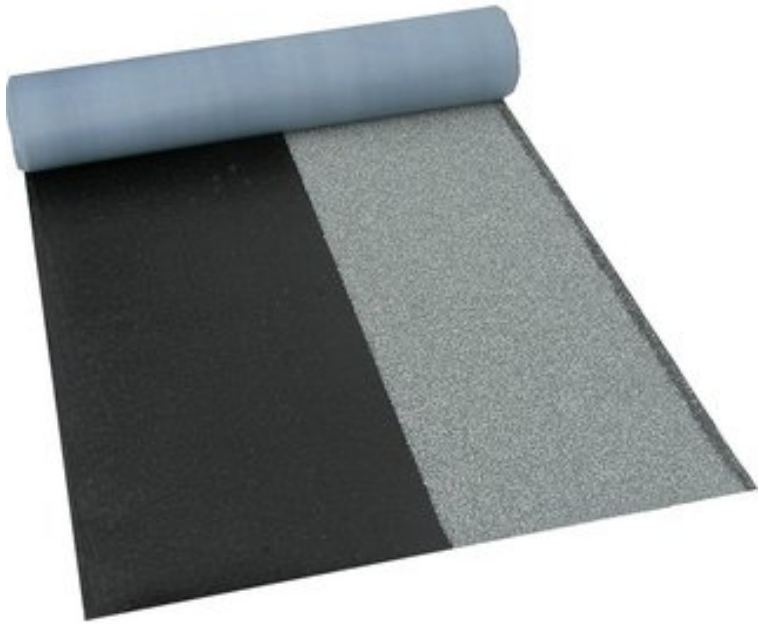

VARIATIONEN

Bild	Artikelnummer	Stock Status	Beschreibung	Farbe	Preis
	115-herbstbraun-002			herbstbraun	€ 1041,89
	115-dolomoitgrau-001			dolomoitgrau	€ 1041,89
	115-schiefergrau-003			schiefergrau	€ 1041,89