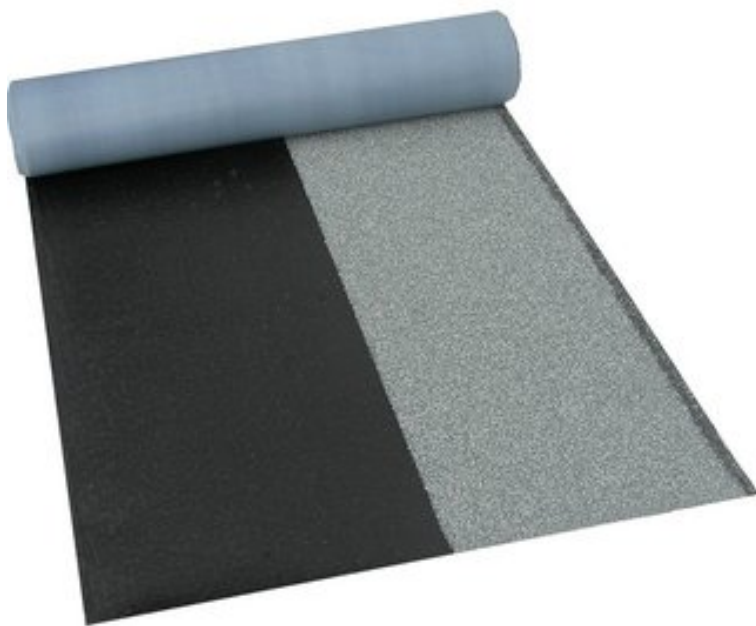

VILLAS DICHTDACH CONTUR 64 M²

€ 3005,00

BESCHREIBUNG

Villas DichtDach Contur ist eine thermisch selbstklebende Polymerbitumenbahn für die zweilagige Abdichtung geneigter Dächer zur Verlegung im Halbverband mit Schattenfuge in höchster Qualität mit nur einem Produkt.

Villas DichtDach Contur wird in einem Arbeitsgang als gleichzeitige Ober- und Unterlagsbahn für Sanierung und Neubau geneigter Dächer mit Dachneigungen zwischen 3° und 85° eingesetzt.

Die Oberseite ist zur Hälfte mineralisch abgestreut und in 3 verschiedenen Farben erhältlich, eine dunkel abgestreute Schattenfuge gibt der Dachfläche eine optische ansprechende Struktur

VORTEILE UND PRODUKTEIGENSCHAFTEN

- rationelle Verlegung durch thermische Selbstverklebung im Halbverband und 8 m Rollenlänge
- schnell und sauber zu verlegen mit optisch ansprechender Schattenkante
- flammenlose Verlegung für brandsensible Bereiche möglich
- optisch ansprechende Detailausführung
- 100 % wasserdicht
- widerstandsfähig gegen Hagelschlag (max. HW 7)

VARIATIONEN

Bild	Artikelnummer	Stock Status	Beschreibung	Preis
	SW10108.3		Any pa_dicht-dach- farbe	€ 3005,00
	SW10108.2		Any pa_dicht-dach- farbe	€ 3005,00
	SW10108.1		Any pa_dicht-dach- farbe	€ 3005,00