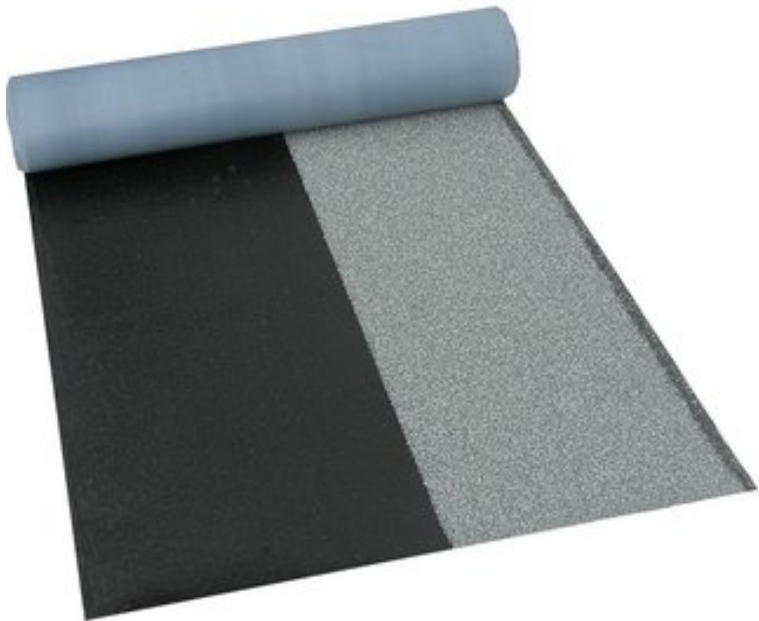

GALERIEBILDER

BESCHREIBUNG

Villas DichtDach Contur ist eine thermisch selbstklebende Polymerbitumenbahn für die zweilagige Abdichtung geneigter Dächer zur Verlegung im Halbverband mit Schattenfuge in höchster Qualität mit nur einem Produkt.

Villas DichtDach Contur wird in einem Arbeitsgang als gleichzeitige Ober- und Unterlagsbahn für Sanierung und Neubau geneigter Dächer mit Dachneigungen zwischen 3° und 85° eingesetzt.

Blockbohlenhaus.at
BLOCK & GARTENHÄUSER

Die Oberseite ist zur Hälfte mineralisch abgestreut und in 3 verschiedenen Farben erhältlich, eine dunkel abgestreute Schattenfuge gibt der Dachfläche eine optische ansprechende Struktur

VORTEILE UND PRODUKTEIGENSCHAFTEN

- rationelle Verlegung durch thermische Selbstverklebung im Halbverband und 8 m Rollenlänge
- schnell und sauber zu verlegen mit optisch ansprechender Schattenkante
- flammenlose Verlegung für brandsensible Bereiche möglich
- optisch ansprechende Detailausführung
- 100 % wasserdicht
- widerstandsfähig gegen Hagelschlag (max. HW 7)