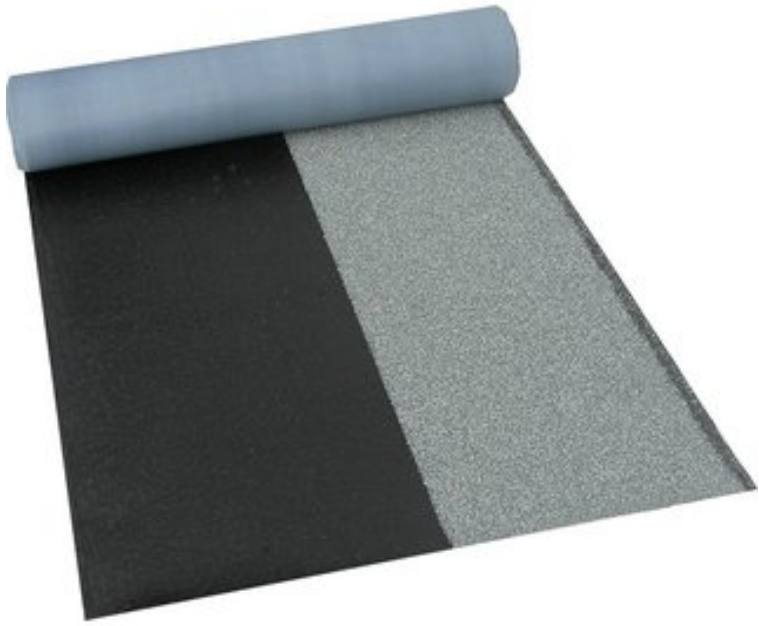

VARIATIONEN

Bild	Artikelnummer	Stock Status	Beschreibung	Farbe	Preis
	94-dolomoitgrau-001			dolomoitgrau	€ 261,00
	94-schiefergrau-003			schiefergrau	€ 261,00
	94-herbstbraun-002			herbstbraun	€ 261,00