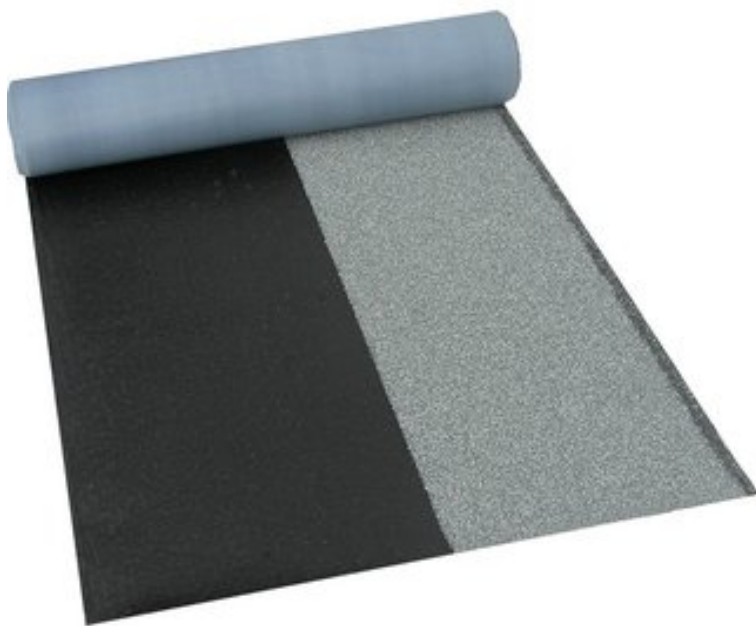

VILLAS DICHTDACH CONTUR 88 M²

€ 4130,00

BESCHREIBUNG

Villas DichtDach Contur ist eine thermisch selbstklebende Polymerbitumenbahn für die zweilagige Abdichtung geneigter Dächer zur Verlegung im Halbverband mit Schattenfuge in höchster Qualität mit nur einem Produkt.

Villas DichtDach Contur wird in einem Arbeitsgang als gleichzeitige Ober- und Unterlagsbahn für Sanierung und Neubau geneigter Dächer mit Dachneigungen zwischen 3° und 85° eingesetzt.

Die Oberseite ist zur Hälfte mineralisch abgestreut und in 3 verschiedenen Farben erhältlich, eine dunkel abgestreute Schattenfuge gibt der Dachfläche eine optische ansprechende Struktur

VORTEILE UND PRODUKTEIGENSCHAFTEN

- rationelle Verlegung durch thermische Selbstverklebung im Halbverband und 8 m Rollenlänge
- schnell und sauber zu verlegen mit optisch ansprechender Schattenkante
- flammenlose Verlegung für brandsensible Bereiche möglich
- optisch ansprechende Detailausführung
- 100 % wasserdicht
- widerstandsfähig gegen Hagelschlag (max. HW 7)