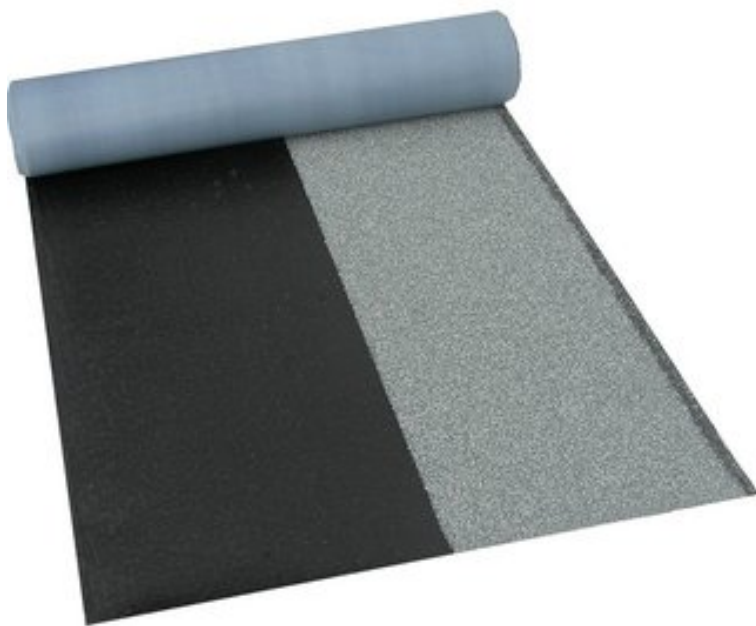

VILLAS DICHTDACH CONTUR

€ 33,50

BESCHREIBUNG

Villas DichtDach Contur ist eine thermisch selbstklebende Polymerbitumenbahn für die zweilagige Abdichtung geneigter Dächer zur Verlegung im Halbverband mit Schattenfuge in höchster Qualität mit nur einem Produkt.

Villas DichtDach Contur wird in einem Arbeitsgang als gleichzeitige Ober- und Unterlagsbahn für Sanierung und Neubau geneigter Dächer mit Dachneigungen zwischen 3° und 85° eingesetzt.

Die Oberseite ist zur Hälfte mineralisch abgestreut und in 3 verschiedenen Farben erhältlich, eine dunkel abgestreute Schattenfuge gibt der Dachfläche eine optische ansprechende Struktur

VORTEILE UND PRODUKTEIGENSCHAFTEN

- rationelle Verlegung durch thermische Selbstverklebung im Halbverband und 8 m Rollenlänge
- schnell und sauber zu verlegen mit optisch ansprechender Schattenkante
- flammenlose Verlegung für brandsensible Bereiche möglich
- optisch ansprechende Detailausführung
- 100 % wasserdicht
- widerstandsfähig gegen Hagelschlag (max. HW 7)