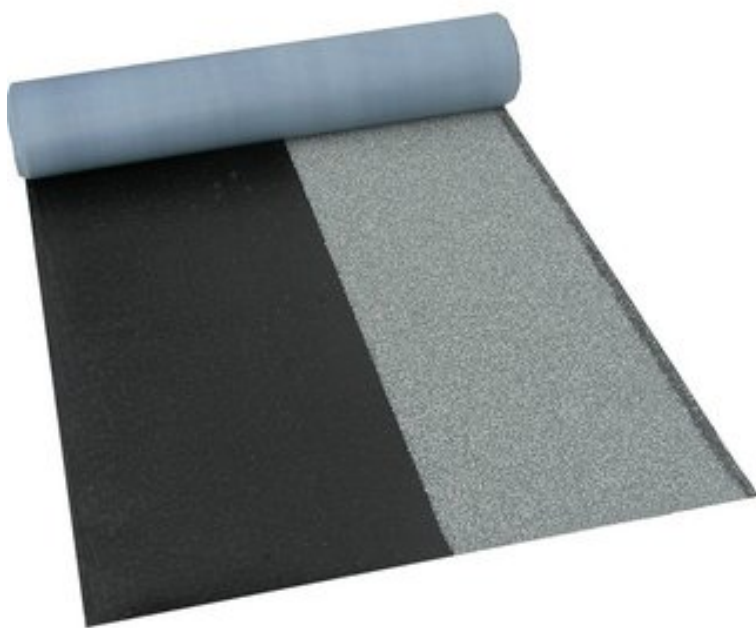

## VILLAS DICHTDACH CONTUR

**€ 33,50**

Villas DichtDach Contur ist eine thermisch selbstklebende Polymerbitumenbahn für die zweilagige Abdichtung geneigter Dächer zur Verlegung im Halbverband mit Schattenfuge in höchster Qualität mit nur einem Produkt.

Villas DichtDach Contur wird in einem Arbeitsgang als gleichzeitige Ober- und Unterlagsbahn für Sanierung und Neubau geneigter Dächer mit Dachneigungen zwischen 3° und 85° eingesetzt.

Die Oberseite ist zur Hälfte mineralisch abgestreut und in 3 verschiedenen Farben erhältlich, eine dunkel abgestreute Schattenfuge gibt der Dachfläche eine optische ansprechende Struktur

#### VORTEILE UND PRODUKTEIGENSCHAFTEN

- rationelle Verlegung durch thermische Selbstverklebung im Halbverband und 8 m Rollenlänge
- schnell und sauber zu verlegen mit optisch ansprechender Schattenkante
- flammenlose Verlegung für brandsensible Bereiche möglich
- optisch ansprechende Detailausführung
- 100 % wasserdicht
- widerstandsfähig gegen Hagelschlag (max. HW 7)