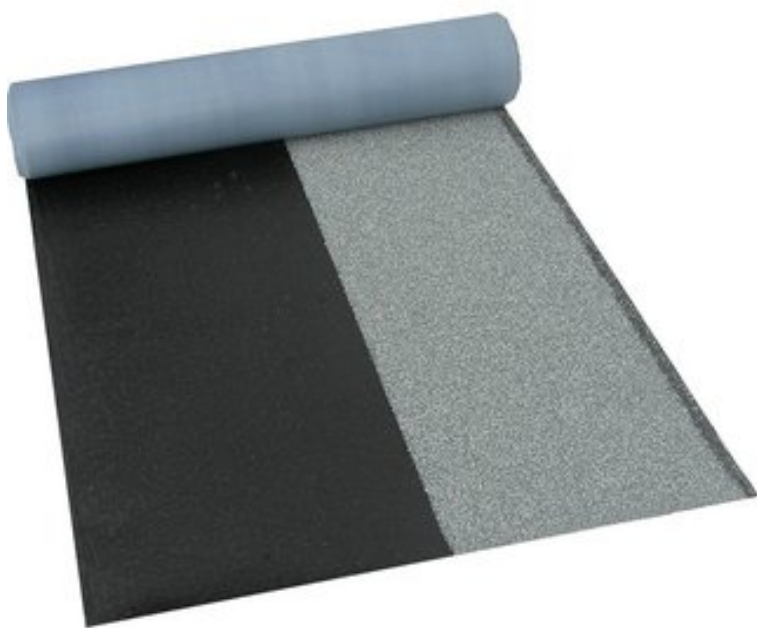

## VILLAS DICHTDACH CONTUR

**€ 33,50**

Villas DichtDach Contur ist eine thermisch selbstklebende Polymerbitumenbahn für die zweilagige Abdichtung geneigter Dächer zur Verlegung im Halbverband mit Schattenfuge in höchster Qualität mit nur einem Produkt.

Villas DichtDach Contur wird in einem Arbeitsgang als gleichzeitige Ober- und Unterlagsbahn für Sanierung und Neubau geneigter Dächer mit Dachneigungen zwischen 3° und 85° eingesetzt.

Die Oberseite ist zur Hälfte mineralisch abgestreut und in 3 verschiedenen Farben erhältlich, eine dunkel abgestreute Schattenfuge gibt der Dachfläche eine optische ansprechende Struktur

#### VORTEILE UND PRODUKTEIGENSCHAFTEN

- rationelle Verlegung durch thermische Selbstverklebung im Halbverband und 8 m Rollenlänge
- schnell und sauber zu verlegen mit optisch ansprechender Schattenkante
- flammenlose Verlegung für brandsensible Bereiche möglich
- optisch ansprechende Detailausführung
- 100 % wasserdicht
- widerstandsfähig gegen Hagelschlag (max. HW 7)