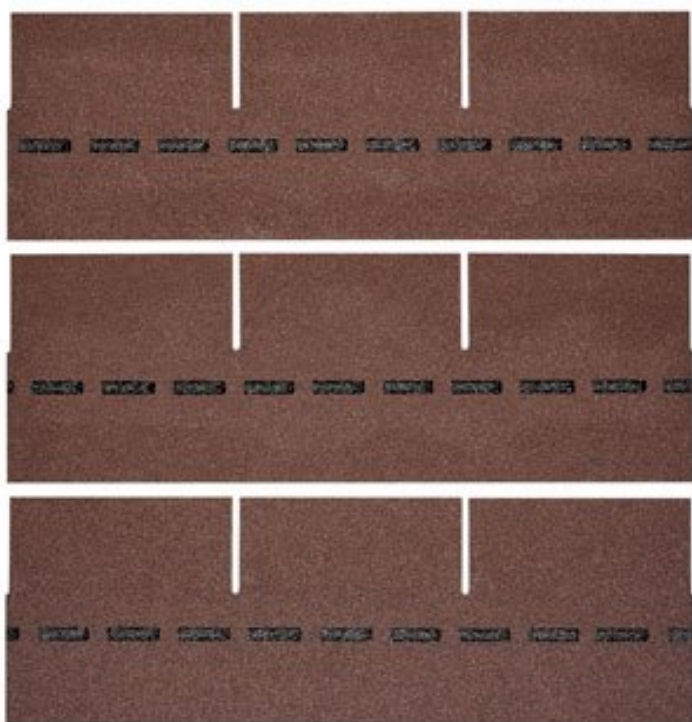

VILLAS PM-SCHINDEL RECHTECK 117M²

€ 6023,16

BESCHREIBUNG

Blockbohlenhaus.at

BLOCK & GARTENHÄUSER

Bewährte Optik trifft konkurrenzlose Unverwüstlichkeit: Die DichtDach PM-Schindel – die einzigartige, flächig verklebte Deckung für Steildächer von mind. 13° bis max. 85°! In Zeiten massiver Unwetter wird der Ruf nach einer Dacheindeckung laut, die wohnliche Behaglichkeit mit 100%iger Wetter- und Sturmfestigkeit verbindet. Die DichtDach PM-Schindel setzt als innovativer Dachwerkstoff neue Standards! In den USA bewährt sich die Schindel seit Jahrzehnten und ist der mit Abstand führende Dachwerkstoff: Traditionelle Formen überzeugen, moderne Farben begeistern, gerade Flächen sind ebenso wie Rundungen souverän eindeckbar. Mit der hochwertigen PM-Qualität hat BMI diese Dacheindeckung den extremen klimatischen Bedingungen in Österreich und Europa angepasst. So bietet die DichtDach PM-Schindel überlegene Sicherheit und Langlebigkeit.

Höhe:	33,3 cm
Maximale Dachneigung:	85 °
Minimale Dachneigung:	13 °

VARIATIONEN

Bild	Artikelnummer	Stock Status	Beschreibung	Farbe	Preis
	SW10098.3			ziegelrot	€ 6023,16

Bild	Artikelnummer	Stock Status	Beschreibung	Farbe	Preis
	SW10098.5			herbstbraun	€ 6023,16
	SW10098.1			braun	€ 6023,16
	SW10098.2			anthrazit	€ 6023,16
	SW10098.4			dolomitengrau	€ 6023,16

TECHNISCHE DATEN

Maße	1000 × 333 × 3,3 cm
Farbe	anthrazit , braun , dolomitengrau , herbstbraun , ziegelrot

ANMERKUNGEN
