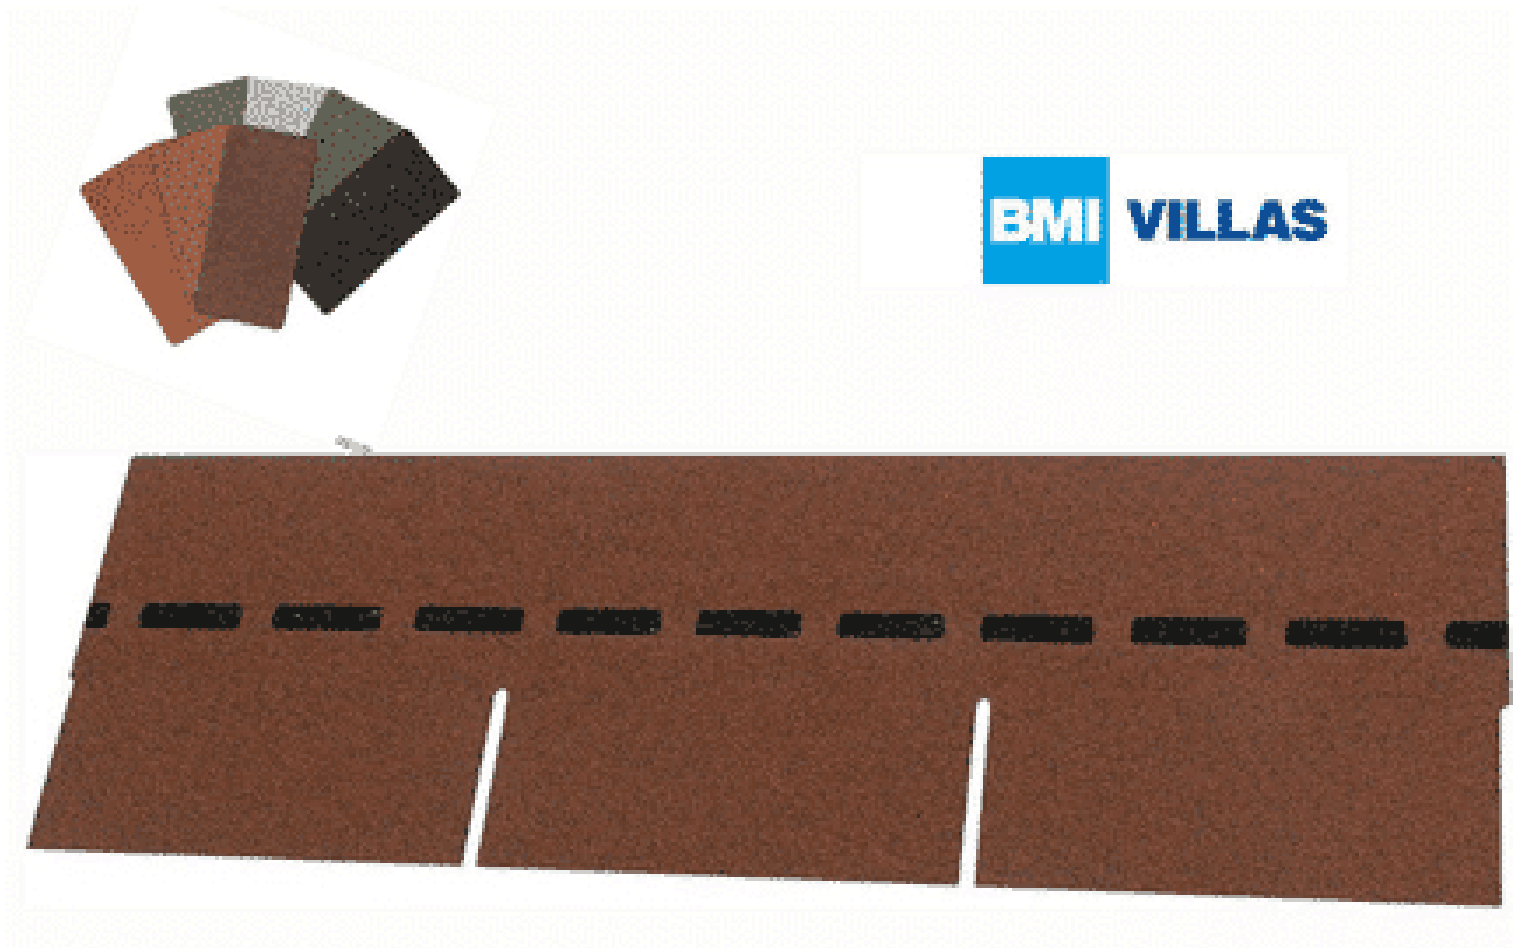

VILLAS PM-SCHINDEL RECHTECK 117M²

BMI VILLAS

€ 6023,16

BESCHREIBUNG

Blockbohlenhaus.at

BLOCK & GARTENHÄUSER

Bewährte Optik trifft konkurrenzlose Unverwüstlichkeit: Die DichtDach PM-Schindel – die einzigartige, flächig verklebte Deckung für Steildächer von mind. 13° bis max. 85°! In Zeiten massiver Unwetter wird der Ruf nach einer Dacheindeckung laut, die wohnliche Behaglichkeit mit 100%iger Wetter- und Sturmfestigkeit verbindet. Die DichtDach PM-Schindel setzt als innovativer Dachwerkstoff neue Standards! In den USA bewährt sich die Schindel seit Jahrzehnten und ist der mit Abstand führende Dachwerkstoff: Traditionelle Formen überzeugen, moderne Farben begeistern, gerade Flächen sind ebenso wie Rundungen souverän eindeckbar. Mit der hochwertigen PM-Qualität hat BMI diese Dacheindeckung den extremen klimatischen Bedingungen in Österreich und Europa angepasst. So bietet die DichtDach PM-Schindel überlegene Sicherheit und Langlebigkeit.

Höhe:	33,3 cm
Maximale Dachneigung:	85 °
Minimale Dachneigung:	13 °

VARIATIONEN

Bild	Artikelnummer	Stock Status	Beschreibung	Farbe	Preis
	SW10098.3			ziegelrot	€ 6023,16

Bild	Artikelnummer	Stock Status	Beschreibung	Farbe	Preis
	SW10098.5			herbstbraun	€ 6023,16
	SW10098.1			braun	€ 6023,16
	SW10098.2			anthrazit	€ 6023,16
	SW10098.4			dolomitengrau	€ 6023,16

TECHNISCHE DATEN

Maße	1000 × 333 × 3,3 cm
Farbe	anthrazit , braun , dolomitengrau , herbstbraun , ziegelrot

ANMERKUNGEN
