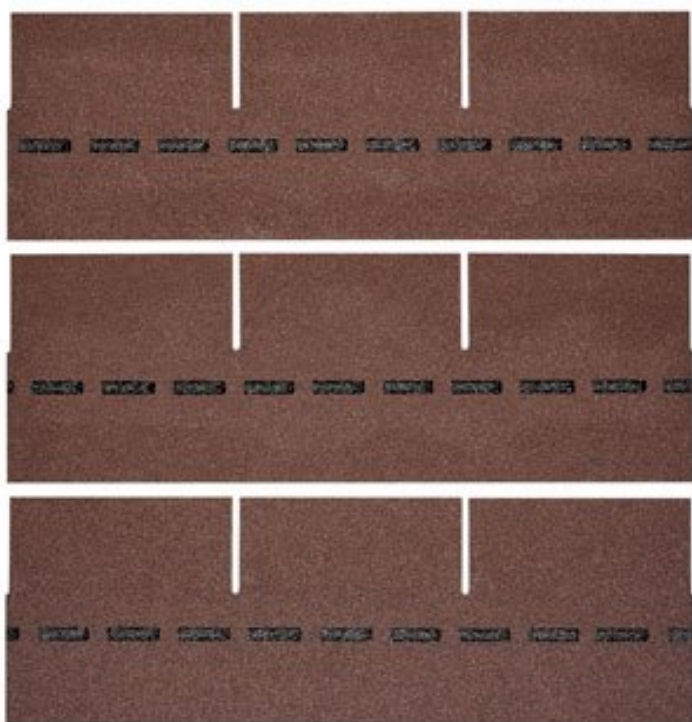

VILLAS PM-SCHINDEL RECHTECK 117M²

BMI VILLAS

€ 6023,16

BESCHREIBUNG

Blockbohlenhaus.at

BLOCK & GARTENHÄUSER

Bewährte Optik trifft konkurrenzlose Unverwüstlichkeit: Die DichtDach PM-Schindel – die einzigartige, flächig verklebte Deckung für Steildächer von mind. 13° bis max. 85°! In Zeiten massiver Unwetter wird der Ruf nach einer Dacheindeckung laut, die wohnliche Behaglichkeit mit 100%iger Wetter- und Sturmfestigkeit verbindet. Die DichtDach PM-Schindel setzt als innovativer Dachwerkstoff neue Standards! In den USA bewährt sich die Schindel seit Jahrzehnten und ist der mit Abstand führende Dachwerkstoff: Traditionelle Formen überzeugen, moderne Farben begeistern, gerade Flächen sind ebenso wie Rundungen souverän eindeckbar. Mit der hochwertigen PM-Qualität hat BMI diese Dacheindeckung den extremen klimatischen Bedingungen in Österreich und Europa angepasst. So bietet die DichtDach PM-Schindel überlegene Sicherheit und Langlebigkeit.

Höhe:	33,3 cm
Maximale Dachneigung:	85 °
Minimale Dachneigung:	13 °

VARIATIONEN

Bild	Artikelnummer	Stock Status	Beschreibung	Farbe	Preis
	SW10098.3			ziegelrot	€ 6023,16

Bild	Artikelnummer	Stock Status	Beschreibung	Farbe	Preis
	SW10098.5			herbstbraun	€ 6023,16
	SW10098.1			braun	€ 6023,16
	SW10098.2			anthrazit	€ 6023,16
	SW10098.4			dolomitengrau	€ 6023,16

TECHNISCHE DATEN

Maße	1000 × 333 × 3,3 cm
Farbe	anthrazit , braun , dolomitengrau , herbstbraun , ziegelrot

ANMERKUNGEN
