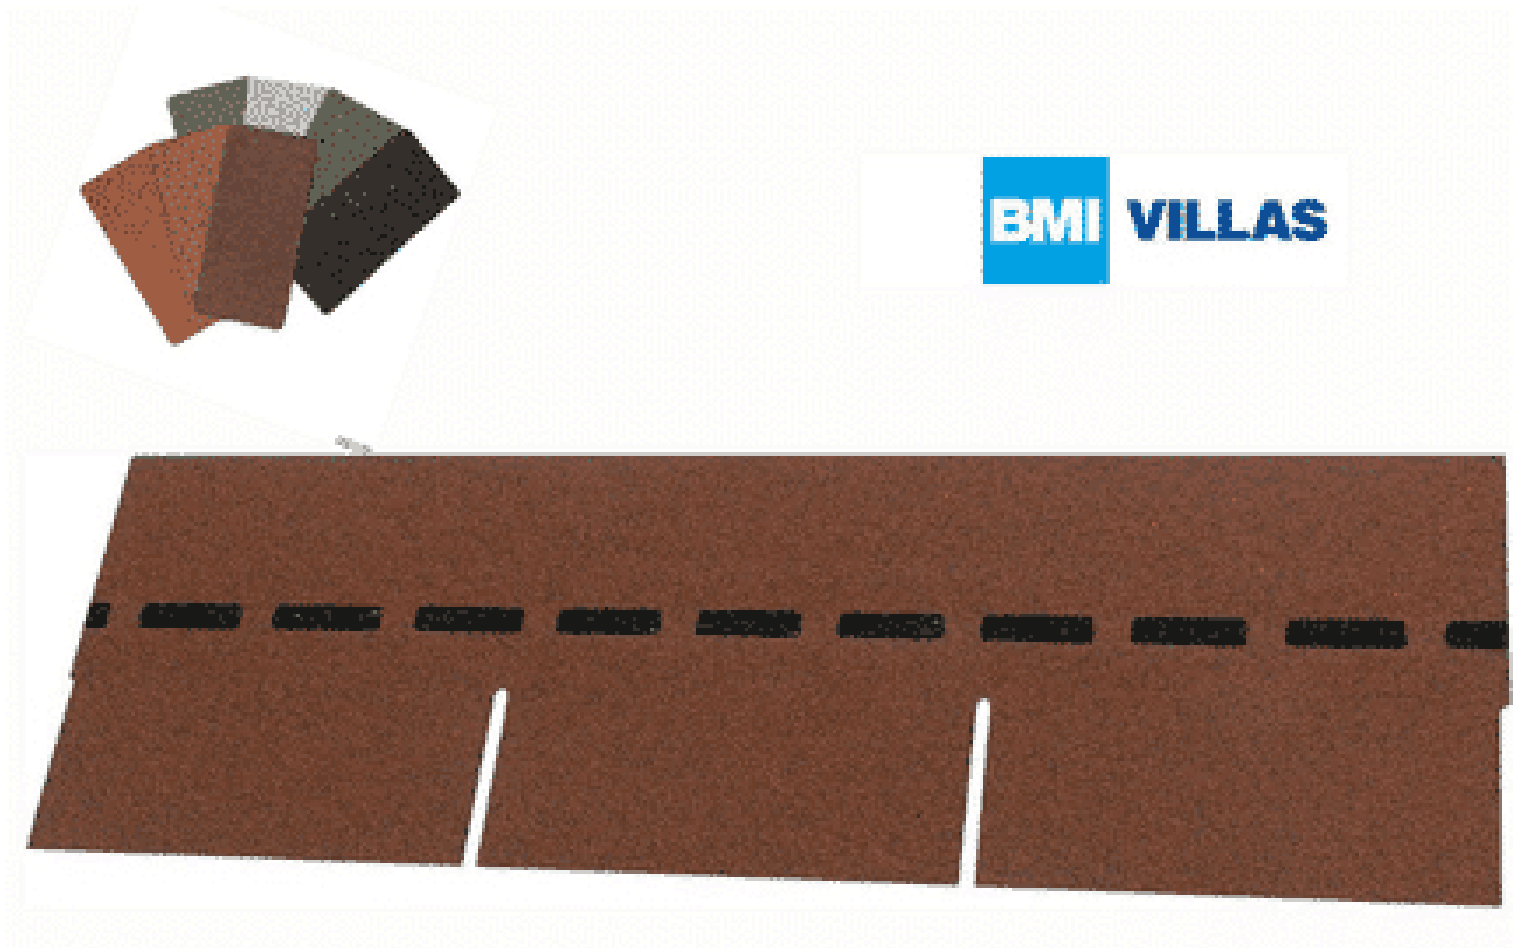

VILLAS PM-SCHINDEL RECHTECK 117M²

€ 6023,16

BESCHREIBUNG

Blockbohlenhaus.at

BLOCK & GARTENHÄUSER

Bewährte Optik trifft konkurrenzlose Unverwüstlichkeit: Die DichtDach PM-Schindel – die einzigartige, flächig verklebte Deckung für Steildächer von mind. 13° bis max. 85°! In Zeiten massiver Unwetter wird der Ruf nach einer Dacheindeckung laut, die wohnliche Behaglichkeit mit 100%iger Wetter- und Sturmfestigkeit verbindet. Die DichtDach PM-Schindel setzt als innovativer Dachwerkstoff neue Standards! In den USA bewährt sich die Schindel seit Jahrzehnten und ist der mit Abstand führende Dachwerkstoff: Traditionelle Formen überzeugen, moderne Farben begeistern, gerade Flächen sind ebenso wie Rundungen souverän eindeckbar. Mit der hochwertigen PM-Qualität hat BMI diese Dacheindeckung den extremen klimatischen Bedingungen in Österreich und Europa angepasst. So bietet die DichtDach PM-Schindel überlegene Sicherheit und Langlebigkeit.

Höhe:	33,3 cm
Maximale Dachneigung:	85 °
Minimale Dachneigung:	13 °

VARIATIONEN

Bild	Artikelnummer	Stock Status	Beschreibung	Farbe	Preis
	SW10098.3			ziegelrot	€ 6023,16

Bild	Artikelnummer	Stock Status	Beschreibung	Farbe	Preis
	SW10098.5			herbstbraun	€ 6023,16
	SW10098.1			braun	€ 6023,16
	SW10098.2			anthrazit	€ 6023,16
	SW10098.4			dolomitengrau	€ 6023,16

TECHNISCHE DATEN

Maße	1000 × 333 × 3,3 cm
Farbe	anthrazit , braun , dolomitengrau , herbstbraun , ziegelrot

ANMERKUNGEN
