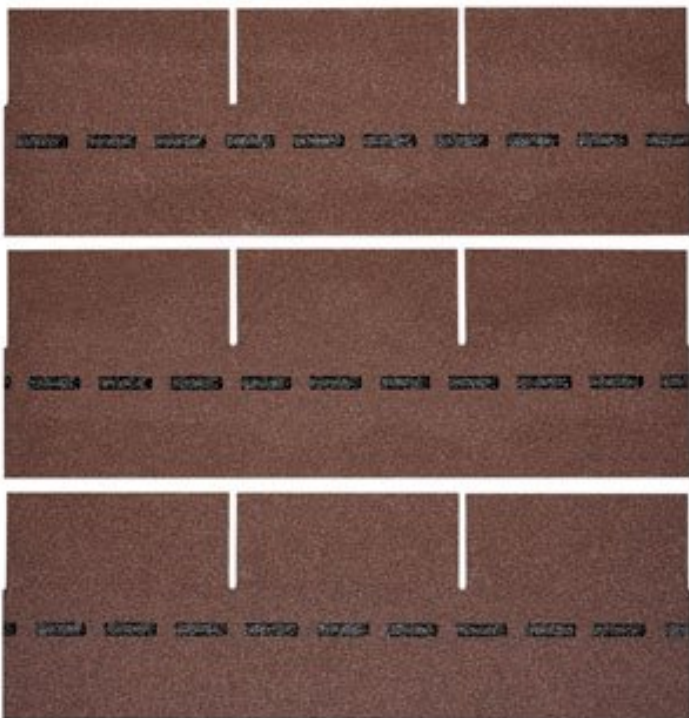

VILLAS PM-SCHINDEL RECHTECK 117M²

€ 6324,00

Kategorien: [Villas PM-Schindel Rechteck](#)

VARIATIONEN

Artikelnummer	Farbe	Preis
SW10098.3	ziegelrot	€ 6324,00
SW10098.5	herbstbraun	€ 6324,00
SW10098.1	braun	€ 6324,00
SW10098.2	anthrazit	€ 6324,00
SW10098.4	dolomitengrau	€ 6324,00

GALERIEBILDER

BESCHREIBUNG

Robuste Dacheindeckung mit höchster Wetterbeständigkeit

Die **Villas PM-Schindel Rechteck** vereint die klassische Optik traditioneller Schindeldächer mit modernster Dachtechnologie. Dank der vollflächigen Verklebung bietet sie außergewöhnlichen Schutz gegen Wind, Regen und extreme Wetterereignisse.

Technische Daten

	Merkmal	Wert
Ausführung		Rechteckschindel
Höhe		33,3 cm
Minimale Dachneigung		13°
Maximale Dachneigung		85°
Einsatzbereich		Steildächer
Besonderheit		Vollflächig verklebte Dacheindeckung

Die Villas PM-Schindel Rechteck ist die ideale Wahl für Bauherren, die Wert auf eine attraktive Dachgestaltung, höchste Sicherheit und dauerhafte Qualität legen.

TECHNISCHE DATEN

Maße 1000 × 333 × 3,3 cm