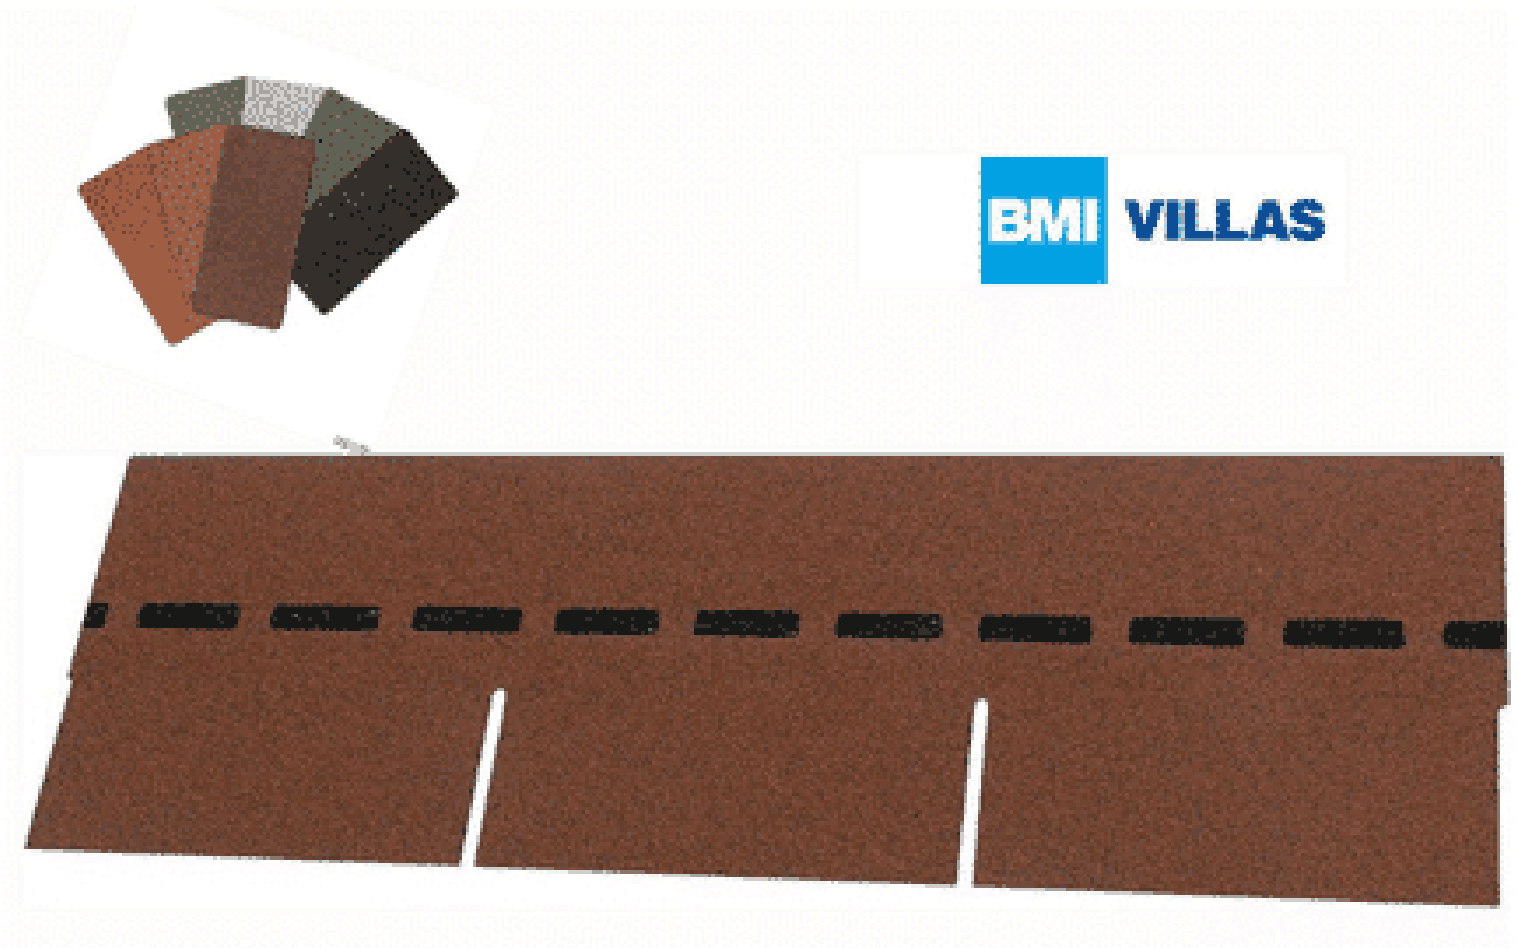

VILLAS PM-SCHINDEL RECHTECK 12 M²

€ 617,76

BESCHREIBUNG

Blockbohlenhaus.at

BLOCK & GARTENHÄUSER

Bewährte Optik trifft konkurrenzlose Unverwüstlichkeit: Die DichtDach PM-Schindel – die einzigartige, flächig verklebte Deckung für Steildächer von mind. 13° bis max. 85°! In Zeiten massiver Unwetter wird der Ruf nach einer Dacheindeckung laut, die wohnliche Behaglichkeit mit 100%iger Wetter- und Sturmfestigkeit verbindet. Die DichtDach PM-Schindel setzt als innovativer Dachwerkstoff neue Standards! In den USA bewährt sich die Schindel seit Jahrzehnten und ist der mit Abstand führende Dachwerkstoff: Traditionelle Formen überzeugen, moderne Farben begeistern, gerade Flächen sind ebenso wie Rundungen souverän eindeckbar. Mit der hochwertigen PM-Qualität hat BMI diese Dacheindeckung den extremen klimatischen Bedingungen in Österreich und Europa angepasst. So bietet die DichtDach PM-Schindel überlegene Sicherheit und Langlebigkeit.

Höhe:	33,3 cm
Maximale Dachneigung:	85 °
Minimale Dachneigung:	13 °

VARIATIONEN

Bild	Artikelnummer	Stock Status	Beschreibung	Farbe	Preis
 	98-anthrazit-001			anthrazit	€ 617,76
 	98-braun-002			braun	€ 617,76
 	98-herbstbraun-004			herbstbraun	€ 617,76
 	98-ziegelrot-003			ziegelrot	€ 617,76
 	98-dolomitengrau-005			dolomitengrau	€ 617,76

TECHNISCHE DATEN

Maße	1000 × 333 × 3,3 cm
Farbe	anthrazit , braun , dolomitengrau , herbstbraun , ziegelrot

ANMERKUNGEN
