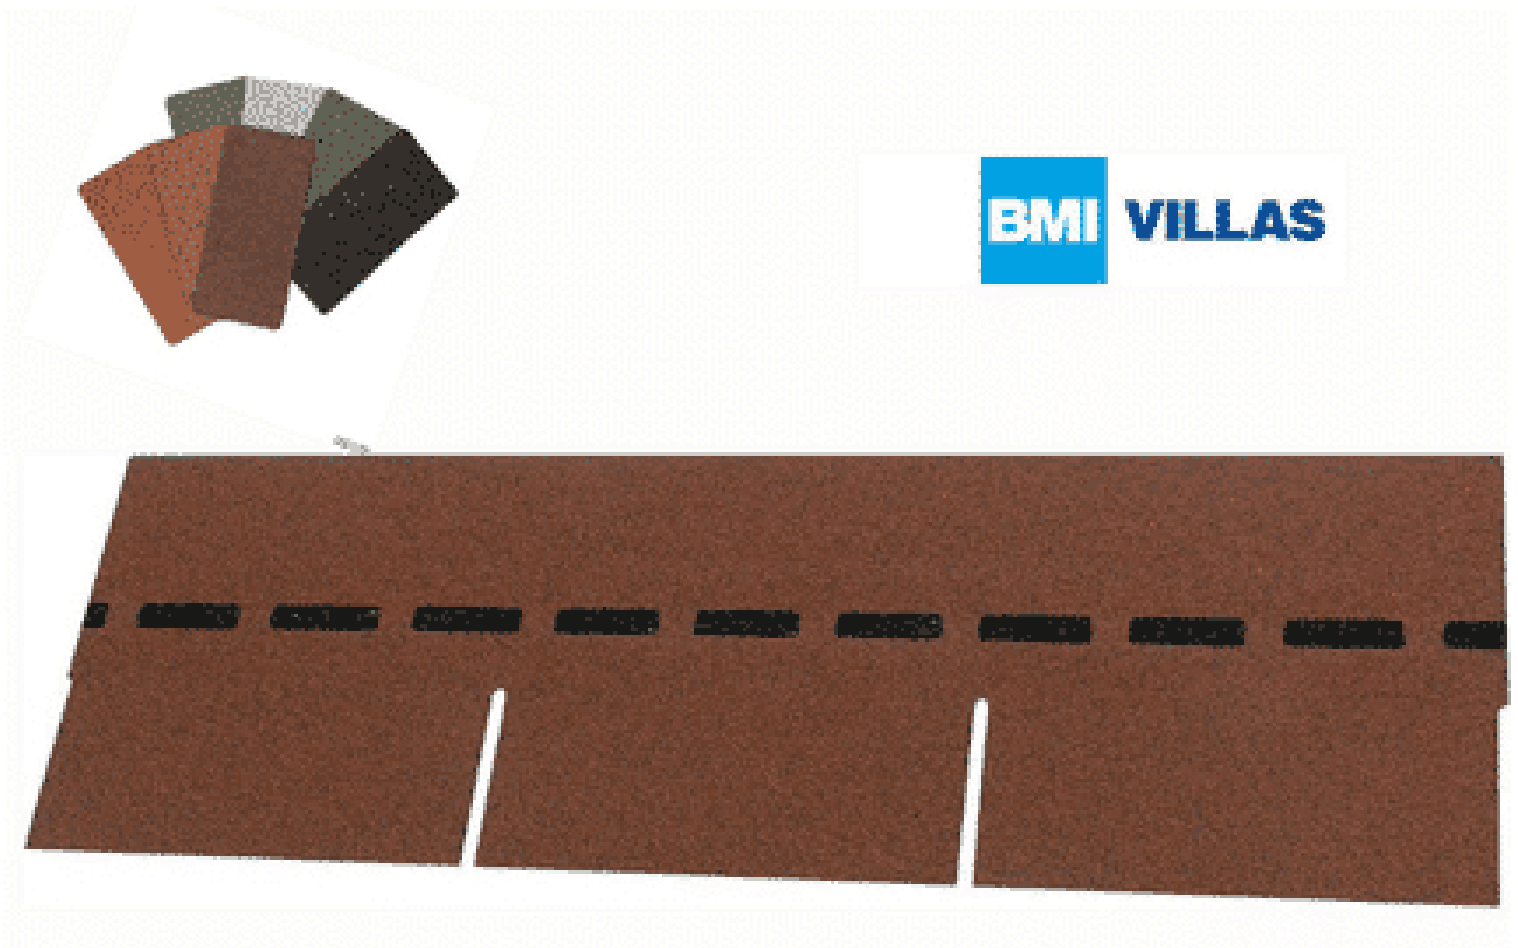

VILLAS PM-SCHINDEL RECHTECK 12 M²

€ 617,76

BESCHREIBUNG

Blockbohlenhaus.at

BLOCK & GARTENHÄUSER

Bewährte Optik trifft konkurrenzlose Unverwüstlichkeit: Die DichtDach PM-Schindel – die einzigartige, flächig verklebte Deckung für Steildächer von mind. 13° bis max. 85°! In Zeiten massiver Unwetter wird der Ruf nach einer Dacheindeckung laut, die wohnliche Behaglichkeit mit 100%iger Wetter- und Sturmfestigkeit verbindet. Die DichtDach PM-Schindel setzt als innovativer Dachwerkstoff neue Standards! In den USA bewährt sich die Schindel seit Jahrzehnten und ist der mit Abstand führende Dachwerkstoff: Traditionelle Formen überzeugen, moderne Farben begeistern, gerade Flächen sind ebenso wie Rundungen souverän eindeckbar. Mit der hochwertigen PM-Qualität hat BMI diese Dacheindeckung den extremen klimatischen Bedingungen in Österreich und Europa angepasst. So bietet die DichtDach PM-Schindel überlegene Sicherheit und Langlebigkeit.

Höhe:	33,3 cm
Maximale Dachneigung:	85 °
Minimale Dachneigung:	13 °

VARIATIONEN

Bild	Artikelnummer	Stock Status	Beschreibung	Farbe	Preis
	98-anthrazit-001			anthrazit	€ 617,76
	98-braun-002			braun	€ 617,76
	98-herbstbraun-004			herbstbraun	€ 617,76
	98-ziegelrot-003			ziegelrot	€ 617,76
	98-dolomitengrau-005			dolomitengrau	€ 617,76

TECHNISCHE DATEN

Maße	1000 × 333 × 3,3 cm
Farbe	anthrazit , braun , dolomitengrau , herbstbraun , ziegelrot

ANMERKUNGEN
