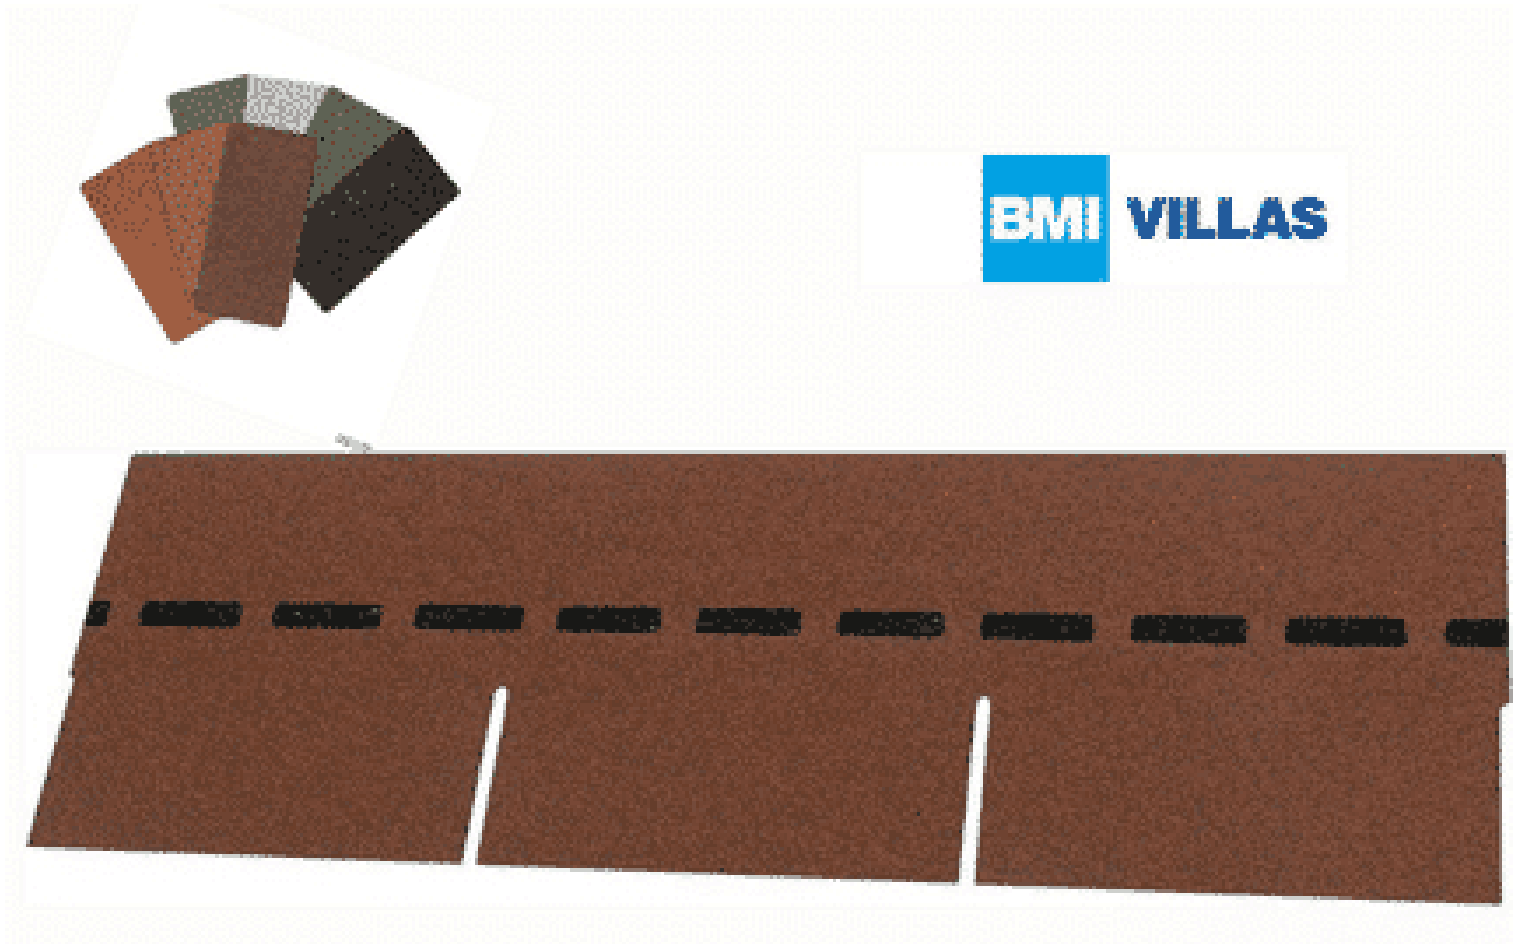

VILLAS PM-SCHINDEL RECHTECK 12 M²

€ 649,20

Kategorien: [Villas PM-Schindel Rechteck](#)

VARIATIONEN