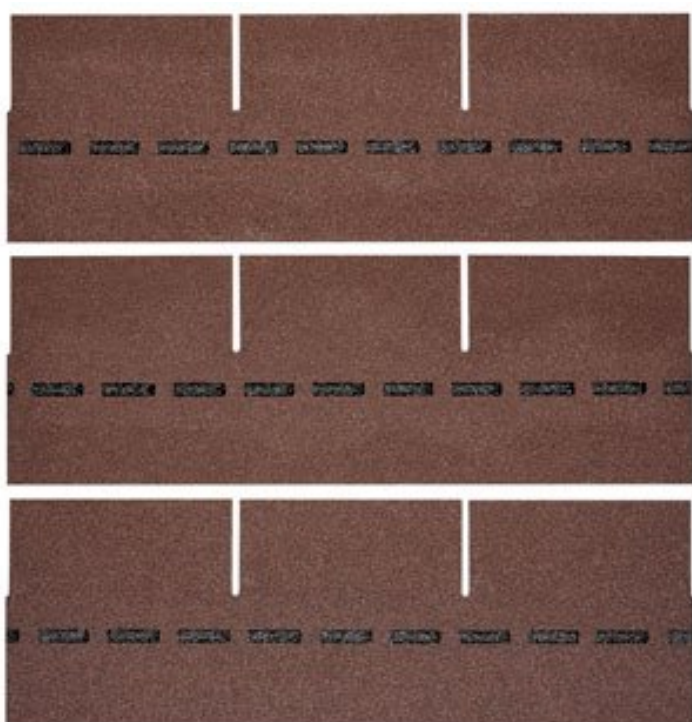

### BESCHREIBUNG

Bewährte Optik trifft konkurrenzlose Unverwüstlichkeit: Die DichtDach PM-Schindel – die einzigartige, flächig

**Blockbohlenhaus.at**

BLOCK & GARTENHÄUSER

verklebte Deckung für Steildächer von mind. 13° bis max. 85°! In Zeiten massiver Unwetter wird der Ruf nach einer Dacheindeckung laut, die wohnliche Behaglichkeit mit 100%iger Wetter- und Sturmfestigkeit verbindet. Die DichtDach PM-Schindel setzt als innovativer Dachwerkstoff neue Standards! In den USA bewährt sich die Schindel seit Jahrzehnten und ist der mit Abstand führende Dachwerkstoff: Traditionelle Formen überzeugen, moderne Farben begeistern, gerade Flächen sind ebenso wie Rundungen souverän eindeckbar. Mit der hochwertigen PM-Qualität hat BMI diese Dacheindeckung den extremen klimatischen Bedingungen in Österreich und Europa angepasst. So bietet die DichtDach PM-Schindel überlegene Sicherheit und Langlebigkeit.

## VARIATIONEN

Bild	Artikelnummer	Stock Status	Beschreibung	Farbe	Preis
	SW10068.1-1			dolomitengrau	€ 3600,00

Bild	Artikelnummer	Stock Status	Beschreibung	Farbe	Preis
	SW10068.3-1			ziegelrot	€ 3600,00
	SW10068.4-1			anthrazit	€ 3600,00
	SW10068.5-1			braun	€ 3600,00
	SW10068.2-1			herbstbraun	€ 3600,00

## TECHNISCHE DATEN

<b>Maße</b>	1000 × 333 × 3,3 cm
<b>Farbe</b>	anthrazit , braun , dolomitengrau , herbstbraun , ziegelrot