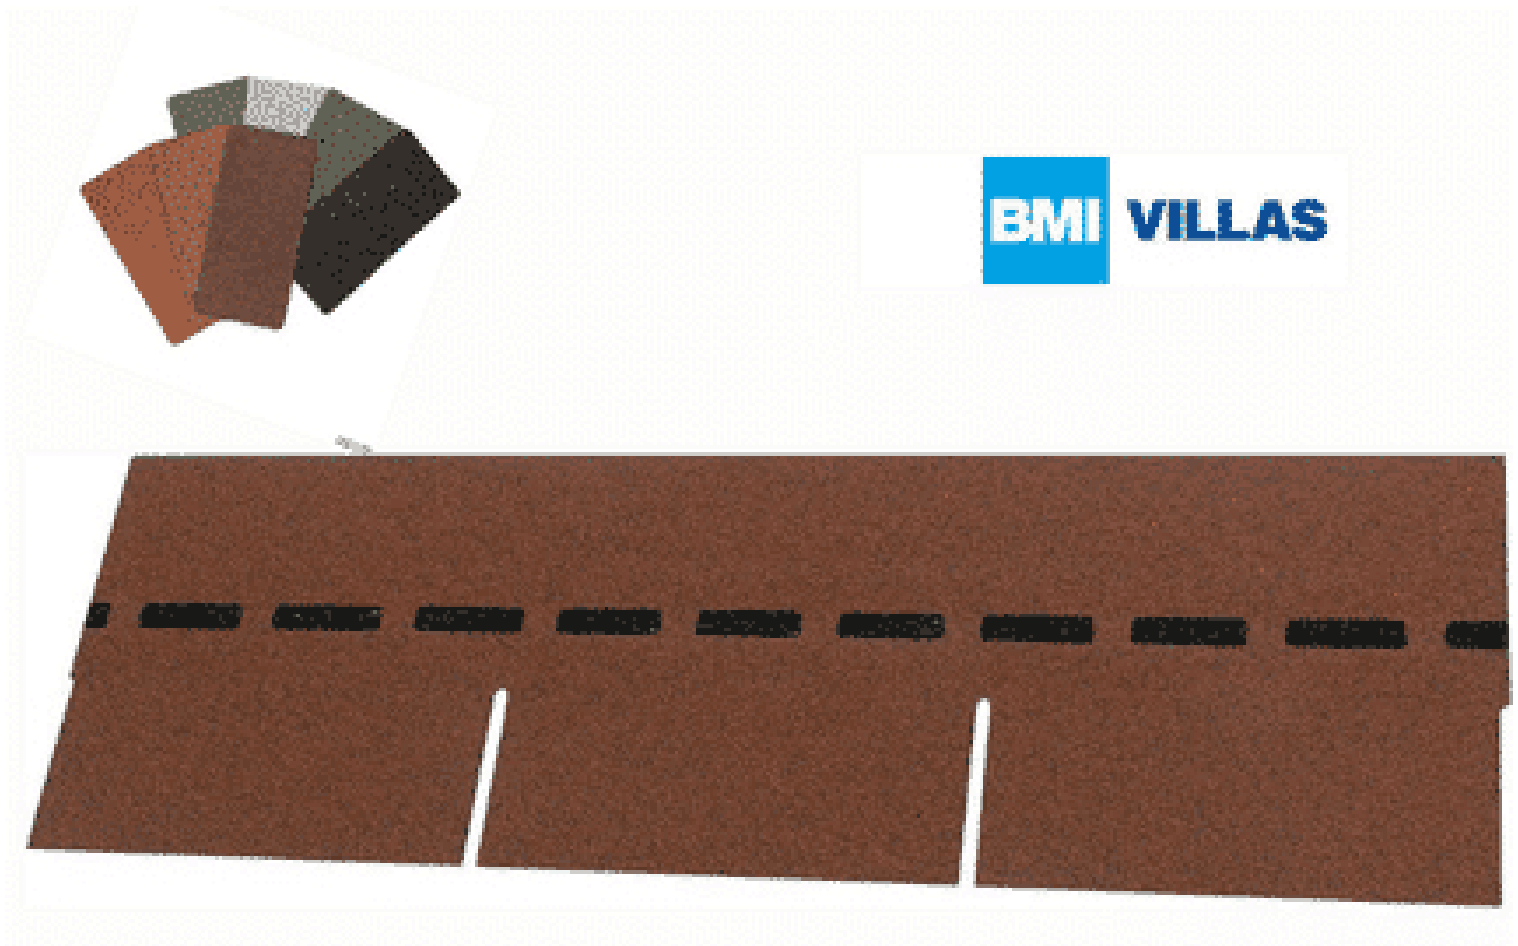

VILLAS PM-SCHINDEL RECHTECK 120 M²

€ 3600,00

BESCHREIBUNG

Bewährte Optik trifft konkurrenzlose Unverwüstlichkeit: Die DichtDach PM-Schindel – die einzigartige, flächig