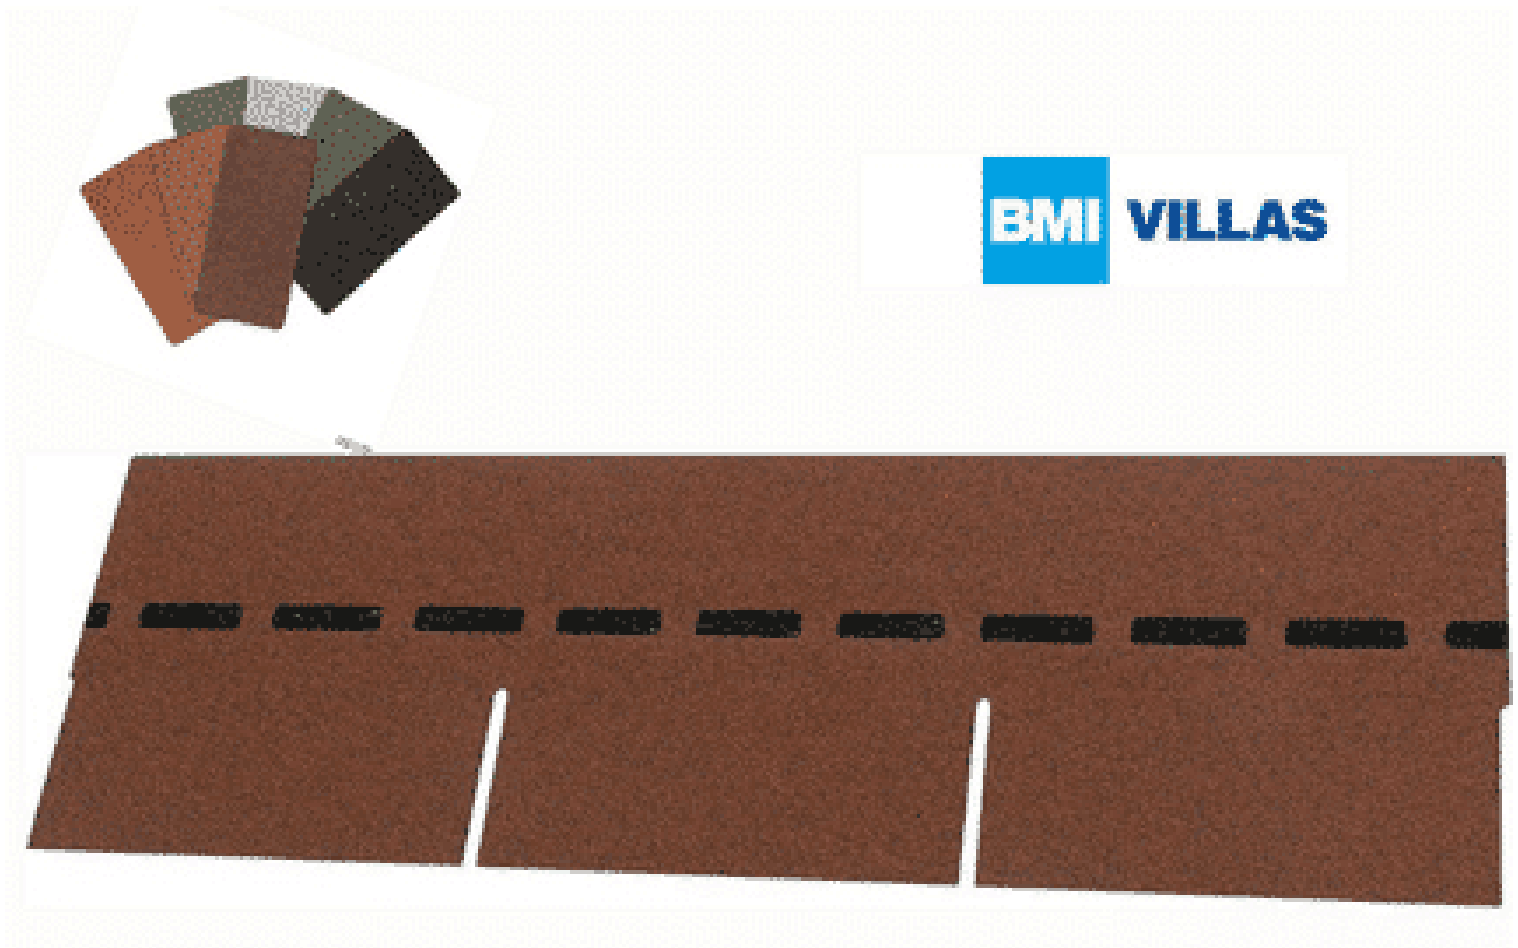

VILLAS PM-SCHINDEL RECHTECK 120 M²

€ 3600,00

BESCHREIBUNG

Bewährte Optik trifft konkurrenzlose Unverwüstlichkeit: Die DichtDach PM-Schindel – die einzigartige, flächig

Blockbohlenhaus.at

BLOCK & GARTENHÄUSER

verklebte Deckung für Steildächer von mind. 13° bis max. 85°! In Zeiten massiver Unwetter wird der Ruf nach einer Dacheindeckung laut, die wohnliche Behaglichkeit mit 100%iger Wetter- und Sturmfestigkeit verbindet. Die DichtDach PM-Schindel setzt als innovativer Dachwerkstoff neue Standards! In den USA bewährt sich die Schindel seit Jahrzehnten und ist der mit Abstand führende Dachwerkstoff: Traditionelle Formen überzeugen, moderne Farben begeistern, gerade Flächen sind ebenso wie Rundungen souverän eindeckbar. Mit der hochwertigen PM-Qualität hat BMI diese Dacheindeckung den extremen klimatischen Bedingungen in Österreich und Europa angepasst. So bietet die DichtDach PM-Schindel überlegene Sicherheit und Langlebigkeit.

Höhe:	33,3 cm
Maximale Dachneigung:	85 °
Minimale Dachneigung:	13 °

VARIATIONEN

Bild	Artikelnummer	Stock Status	Beschreibung	Farbe	Preis
	SW10068.1-1			dolomitengrau	€ 3600,00

Bild	Artikelnummer	Stock Status	Beschreibung	Farbe	Preis
	SW10068.3-1			ziegelrot	€ 3600,00
	SW10068.4-1			anthrazit	€ 3600,00
	SW10068.5-1			braun	€ 3600,00
	SW10068.2-1			herbstbraun	€ 3600,00

TECHNISCHE DATEN

Maße	1000 × 333 × 3,3 cm
Farbe	anthrazit , braun , dolomitengrau , herbstbraun , ziegelrot

ANMERKUNGEN
