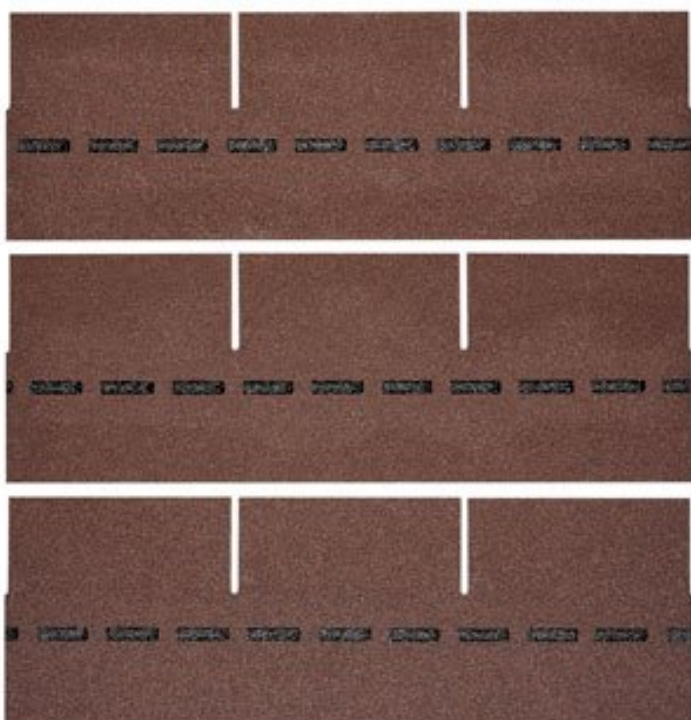

verklebte Deckung für Steildächer von mind. 13° bis max. 85°! In Zeiten massiver Unwetter wird der Ruf nach einer Dacheindeckung laut, die wohnliche Behaglichkeit mit 100%iger Wetter- und Sturmfestigkeit verbindet. Die DichtDach PM-Schindel setzt als innovativer Dachwerkstoff neue Standards! In den USA bewährt sich die Schindel seit Jahrzehnten und ist der mit Abstand führende Dachwerkstoff: Traditionelle Formen überzeugen, moderne Farben begeistern, gerade Flächen sind ebenso wie Rundungen souverän eindeckbar. Mit der hochwertigen PM-Qualität hat BMI diese Dacheindeckung den extremen klimatischen Bedingungen in Österreich und Europa angepasst. So bietet die DichtDach PM-Schindel überlegene Sicherheit und Langlebigkeit.

Höhe:	33,3 cm
Maximale Dachneigung:	85 °
Minimale Dachneigung:	13 °

VARIATIONEN

Bild	Artikelnummer	Stock Status	Beschreibung	Farbe	Preis
	SW10068.1-1			dolomitengrau	€ 3600,00

Bild	Artikelnummer	Stock Status	Beschreibung	Farbe	Preis
	SW10068.3-1			ziegelrot	€ 3600,00
	SW10068.4-1			anthrazit	€ 3600,00
	SW10068.5-1			braun	€ 3600,00
	SW10068.2-1			herbstbraun	€ 3600,00

TECHNISCHE DATEN

Maße	1000 × 333 × 3,3 cm
Farbe	anthrazit , braun , dolomitengrau , herbstbraun , ziegelrot

ANMERKUNGEN
