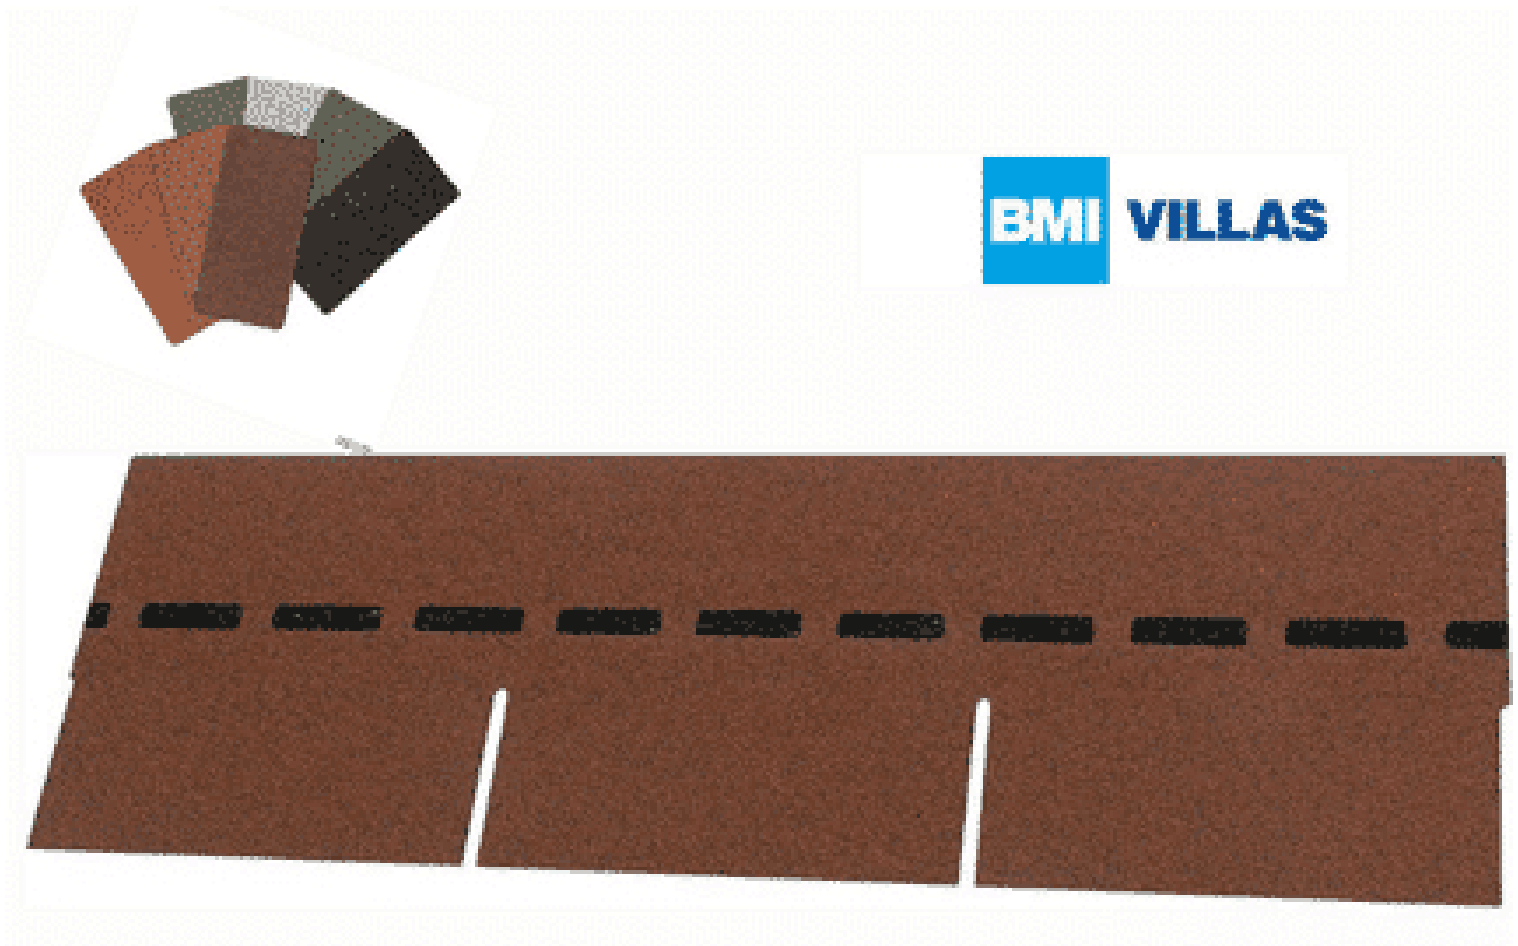

VILLAS PM-SCHINDEL RECHTECK 15 M²

€ 772,20

BESCHREIBUNG