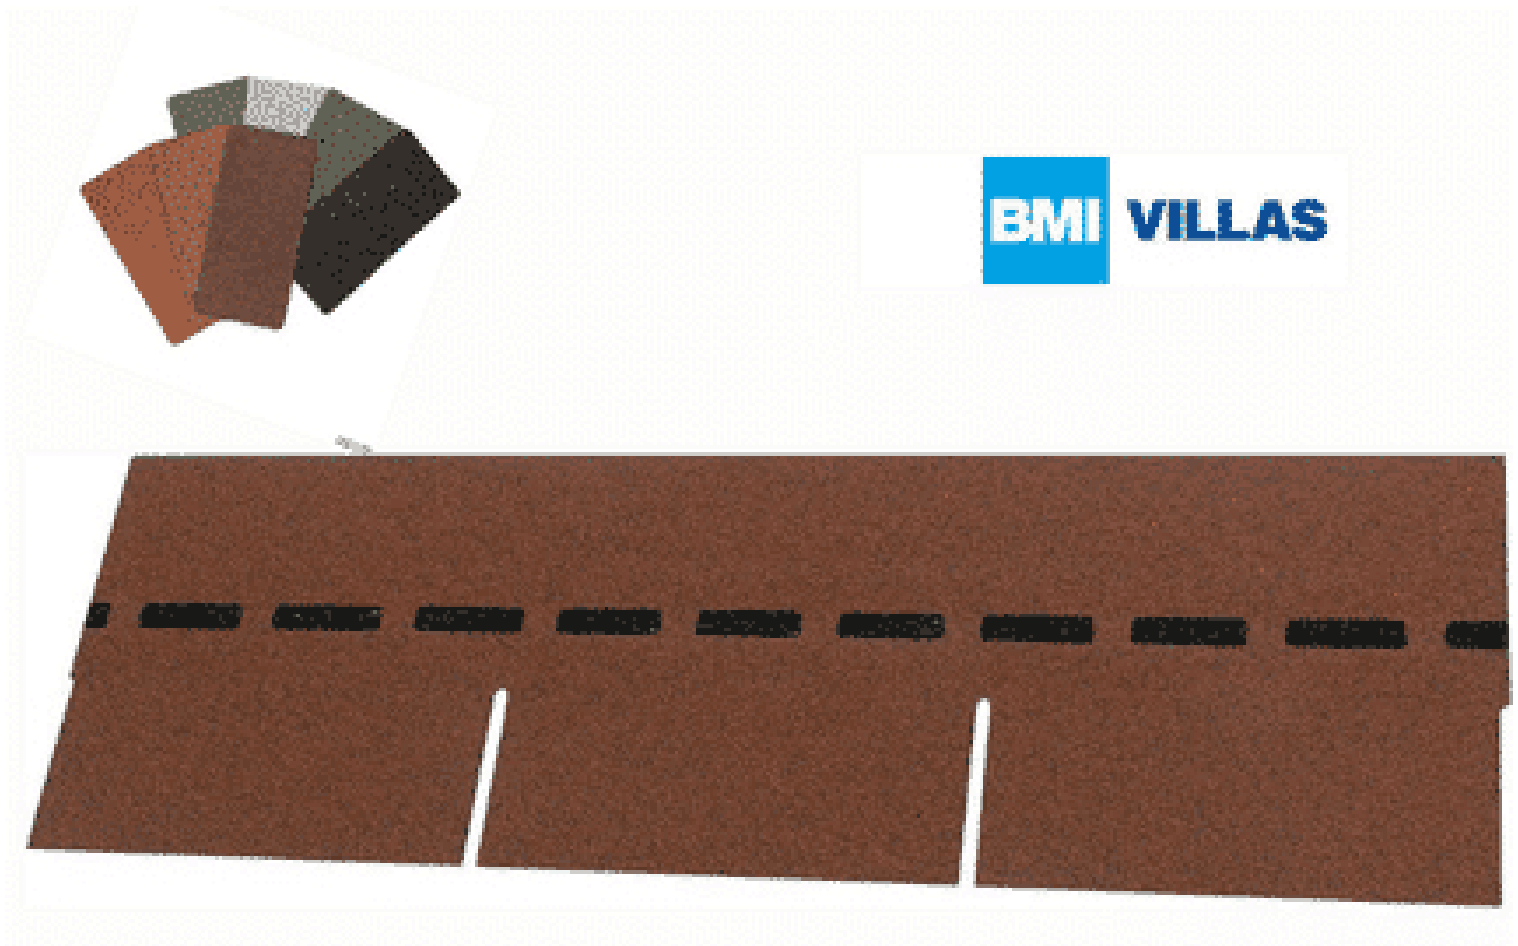

VILLAS PM-SCHINDEL RECHTECK 15 M²

€ 772,20

BESCHREIBUNG

Blockbohlenhaus.at

BLOCK & GARTENHÄUSER

Bewährte Optik trifft konkurrenzlose Unverwüstlichkeit: Die DichtDach PM-Schindel – die einzigartige, flächig verklebte Deckung für Steildächer von mind. 13° bis max. 85°! In Zeiten massiver Unwetter wird der Ruf nach einer Dacheindeckung laut, die wohnliche Behaglichkeit mit 100%iger Wetter- und Sturmfestigkeit verbindet. Die DichtDach PM-Schindel setzt als innovativer Dachwerkstoff neue Standards! In den USA bewährt sich die Schindel seit Jahrzehnten und ist der mit Abstand führende Dachwerkstoff: Traditionelle Formen überzeugen, moderne Farben begeistern, gerade Flächen sind ebenso wie Rundungen souverän eindeckbar. Mit der hochwertigen PM-Qualität hat BMI diese Dacheindeckung den extremen klimatischen Bedingungen in Österreich und Europa angepasst. So bietet die DichtDach PM-Schindel überlegene Sicherheit und Langlebigkeit.

Höhe:	33,3 cm
Maximale Dachneigung:	85 °
Minimale Dachneigung:	13 °

VARIATIONEN

Bild	Artikelnummer	Stock Status	Beschreibung	Farbe	Preis
	99-ziegelrot-003			ziegelrot	€ 772,20
	99-dolomitengrau-005			dolomitengrau	€ 772,20
	99-braun-002			braun	€ 772,20
	99-anthrazit-001			anthrazit	€ 772,20
	99-herbstbraun-004			herbstbraun	€ 772,20

TECHNISCHE DATEN

Maße	1000 × 333 × 3,3 cm
Farbe	anthrazit , braun , dolomitengrau , herbstbraun , ziegelrot

ANMERKUNGEN
