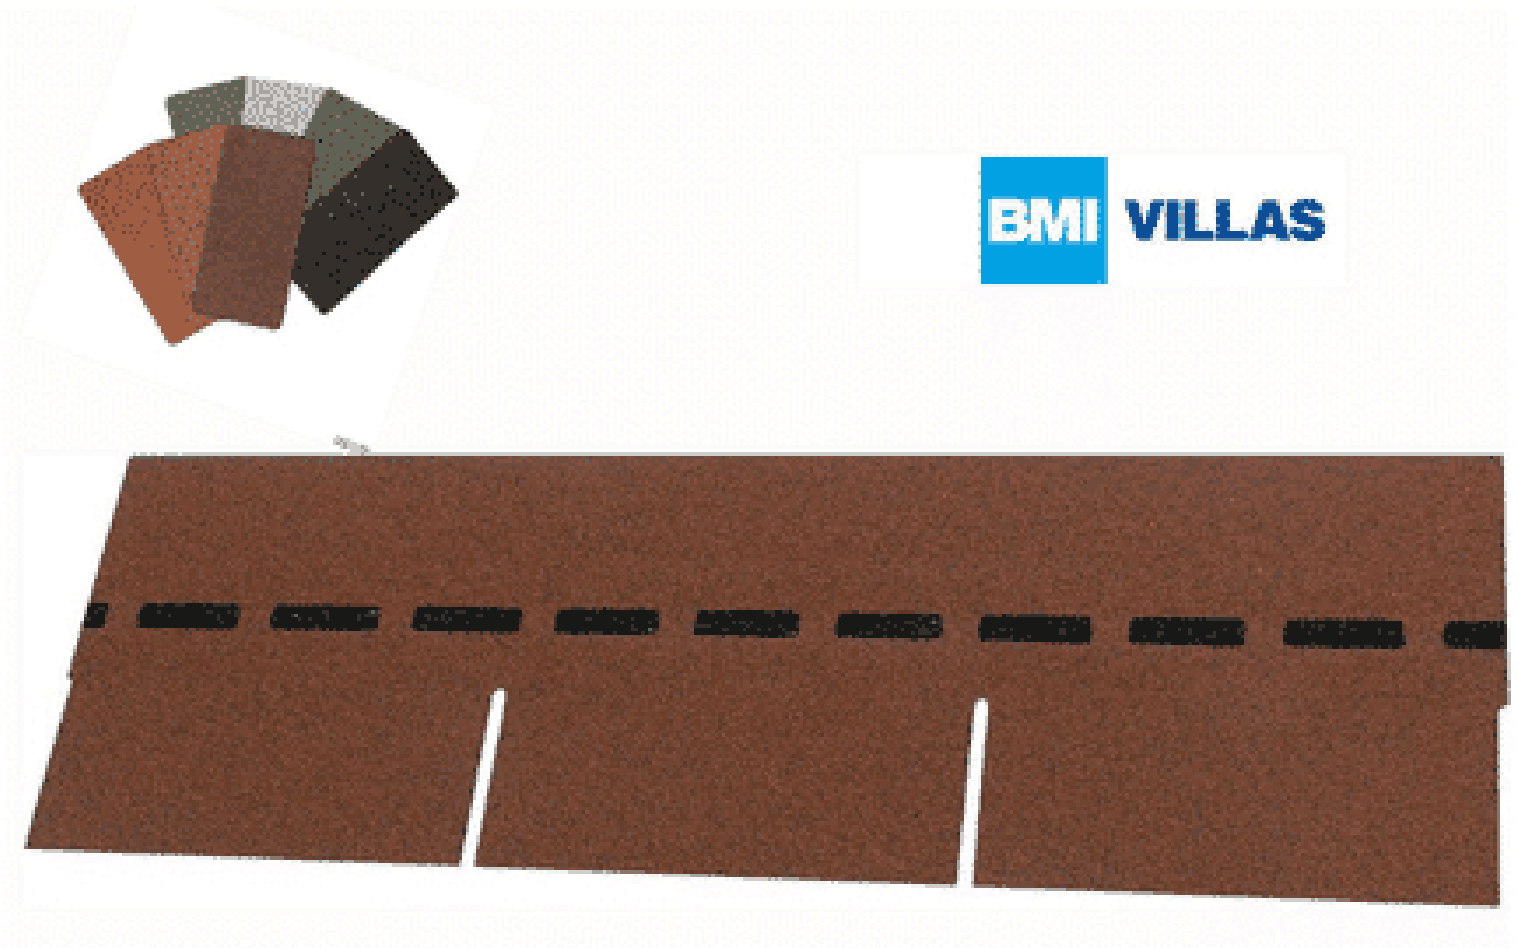

VILLAS PM-SCHINDEL RECHTECK 24 M²

€ 1235,52

BESCHREIBUNG

Bewährte Optik trifft konkurrenzlose Unverwüstlichkeit: Die DichtDach PM-Schindel – die einzigartige, flächig

Blockbohlenhaus.at

BLOCK & GARTENHÄUSER

verklebte Deckung für Steildächer von mind. 13° bis max. 85°! In Zeiten massiver Unwetter wird der Ruf nach einer Dacheindeckung laut, die wohnliche Behaglichkeit mit 100%iger Wetter- und Sturmfestigkeit verbindet. Die DichtDach PM-Schindel setzt als innovativer Dachwerkstoff neue Standards! In den USA bewährt sich die Schindel seit Jahrzehnten und ist der mit Abstand führende Dachwerkstoff: Traditionelle Formen überzeugen, moderne Farben begeistern, gerade Flächen sind ebenso wie Rundungen souverän eindeckbar. Mit der hochwertigen PM-Qualität hat BMI diese Dacheindeckung den extremen klimatischen Bedingungen in Österreich und Europa angepasst. So bietet die DichtDach PM-Schindel überlegene Sicherheit und Langlebigkeit.

Höhe:	33,3 cm
Maximale Dachneigung:	85 °
Minimale Dachneigung:	13 °

VARIATIONEN

Bild	Artikelnummer	Stock Status	Beschreibung	Farbe	Preis
	SW10097.6			schiefergrau	€ 1235,52

Bild	Artikelnummer	Stock Status	Beschreibung	Farbe	Preis
	SW10097.2			dolomitengrau	€ 1235,52
	SW10097.7			ziegelrot	€ 1235,52
	SW10097.5			herbstbraun	€ 1235,52
	SW10097.1			anthrazit	€ 1235,52
	SW10097.3			braun	€ 1235,52
	SW10097.4			Grün	€ 1235,52

TECHNISCHE DATEN

Maße	1000 × 333 × 3,3 cm
Farbe	anthrazit , braun , dolomitengrau , Grün , herbstbraun , schiefergrau , ziegelrot

ANMERKUNGEN
