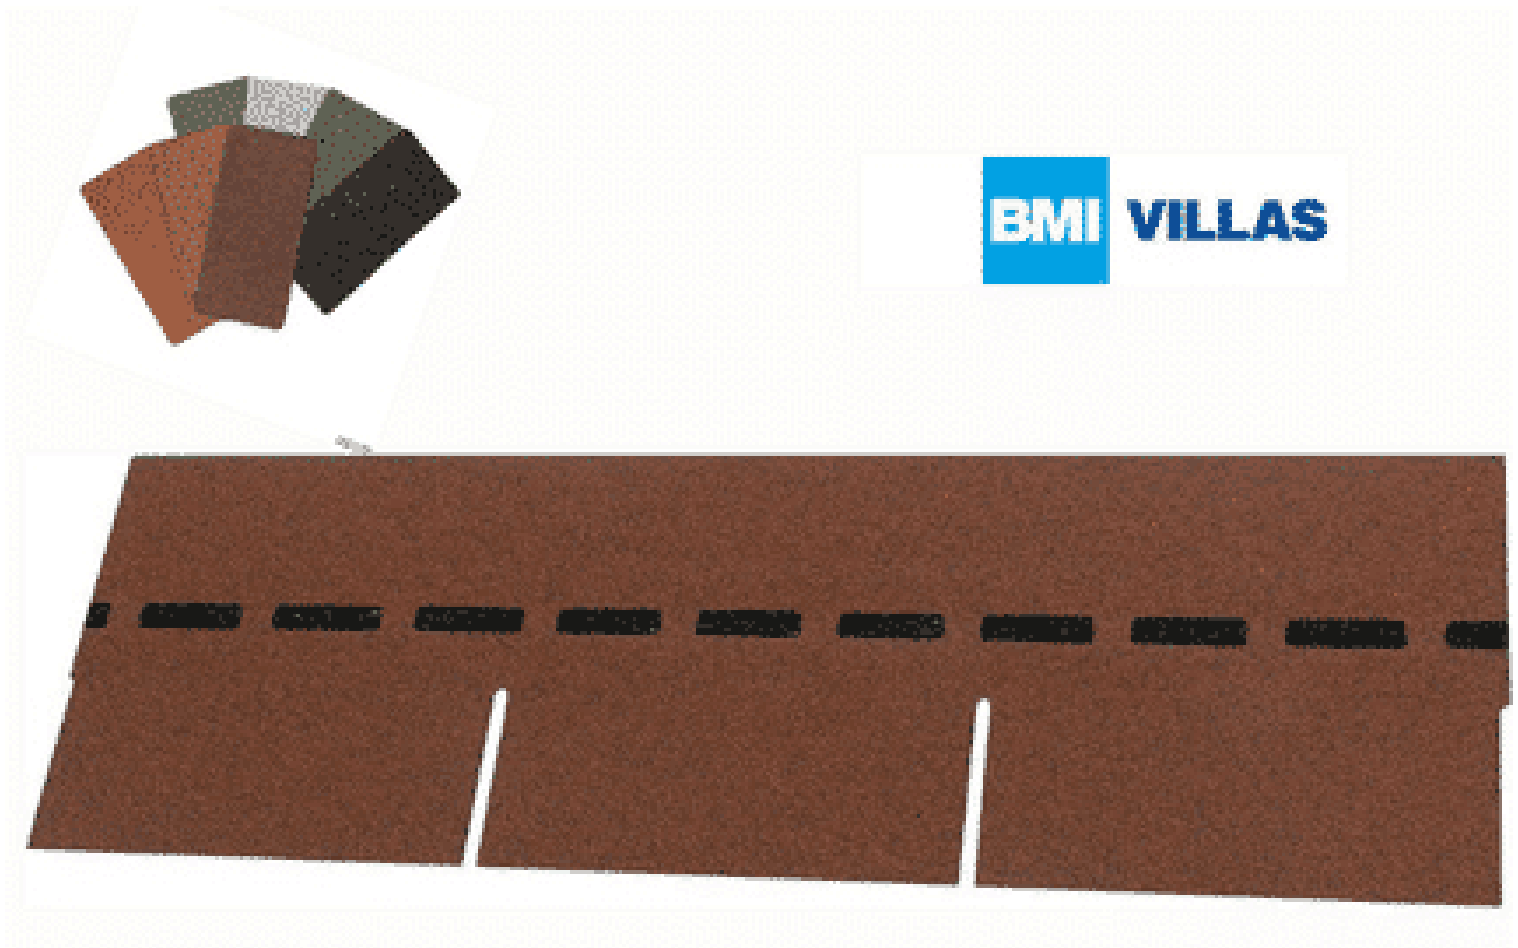

VILLAS PM-SCHINDEL RECHTECK 24 M²

€ 1235,52

BESCHREIBUNG

Bewährte Optik trifft konkurrenzlose Unverwüstlichkeit: Die DichtDach PM-Schindel – die einzigartige, flächig