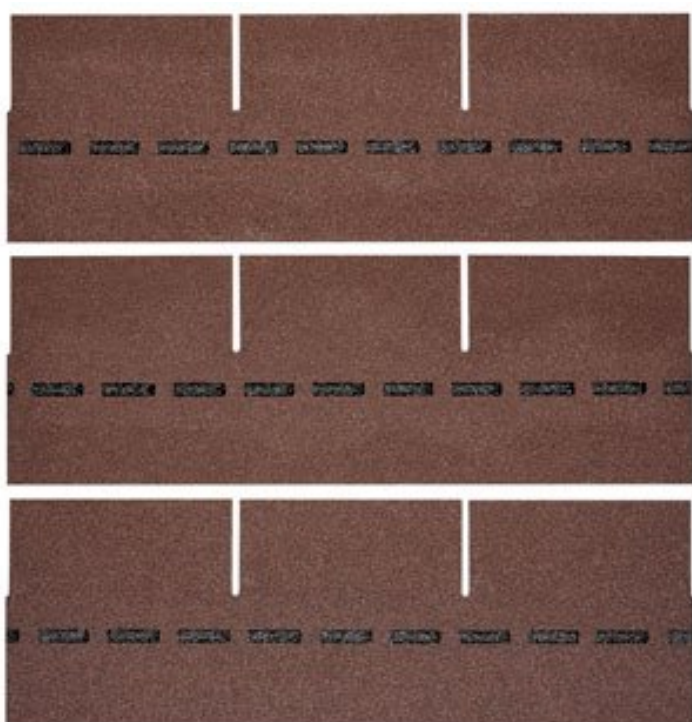

### BESCHREIBUNG

Bewährte Optik trifft konkurrenzlose Unverwüstlichkeit: Die DichtDach PM-Schindel – die einzigartige, flächig

# Blockbohlenhaus.at

BLOCK & GARTENHÄUSER

verklebte Deckung für Steildächer von mind. 13° bis max. 85°! In Zeiten massiver Unwetter wird der Ruf nach einer Dacheindeckung laut, die wohnliche Behaglichkeit mit 100%iger Wetter- und Sturmfestigkeit verbindet. Die DichtDach PM-Schindel setzt als innovativer Dachwerkstoff neue Standards! In den USA bewährt sich die Schindel seit Jahrzehnten und ist der mit Abstand führende Dachwerkstoff: Traditionelle Formen überzeugen, moderne Farben begeistern, gerade Flächen sind ebenso wie Rundungen souverän eindeckbar. Mit der hochwertigen PM-Qualität hat BMI diese Dacheindeckung den extremen klimatischen Bedingungen in Österreich und Europa angepasst. So bietet die DichtDach PM-Schindel überlegene Sicherheit und Langlebigkeit.

## VARIATIONEN

Bild	Artikelnummer	Stock Status	Beschreibung	Farbe	Preis
	SW10097.6			schiefergrau	€ 1235,52

Bild	Artikelnummer	Stock Status	Beschreibung	Farbe	Preis
	SW10097.2			dolomitengrau	€ 1235,52
	SW10097.7			ziegelrot	€ 1235,52
	SW10097.5			herbstbraun	€ 1235,52
	SW10097.1			anthrazit	€ 1235,52
	SW10097.3			braun	€ 1235,52
	SW10097.4			Grün	€ 1235,52

## TECHNISCHE DATEN

<b>Maße</b>	1000 × 333 × 3,3 cm
<b>Farbe</b>	anthrazit , braun , dolomitengrau , Grün , herbstbraun , schiefergrau , ziegelrot