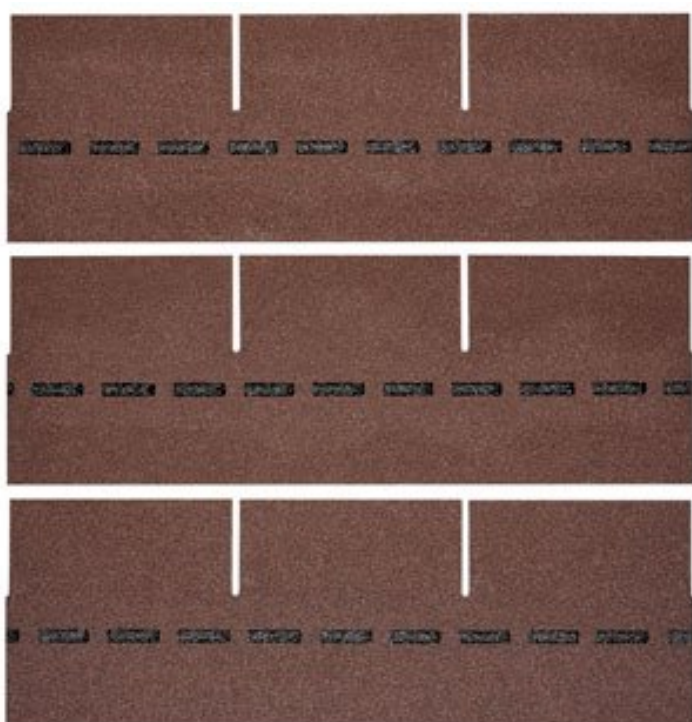

verklebte Deckung für Steildächer von mind. 13° bis max. 85°! In Zeiten massiver Unwetter wird der Ruf nach einer Dacheindeckung laut, die wohnliche Behaglichkeit mit 100%iger Wetter- und Sturmfestigkeit verbindet. Die DichtDach PM-Schindel setzt als innovativer Dachwerkstoff neue Standards! In den USA bewährt sich die Schindel seit Jahrzehnten und ist der mit Abstand führende Dachwerkstoff: Traditionelle Formen überzeugen, moderne Farben begeistern, gerade Flächen sind ebenso wie Rundungen souverän eindeckbar. Mit der hochwertigen PM-Qualität hat BMI diese Dacheindeckung den extremen klimatischen Bedingungen in Österreich und Europa angepasst. So bietet die DichtDach PM-Schindel überlegene Sicherheit und Langlebigkeit.

Höhe:	33,3 cm
Maximale Dachneigung:	85 °
Minimale Dachneigung:	13 °

VARIATIONEN

Bild	Artikelnummer	Stock Status	Beschreibung	Farbe	Preis
	SW10097.6			schiefergrau	€ 1235,52

Bild	Artikelnummer	Stock Status	Beschreibung	Farbe	Preis
	SW10097.2			dolomitengrau	€ 1235,52
	SW10097.7			ziegelrot	€ 1235,52
	SW10097.5			herbstbraun	€ 1235,52
	SW10097.1			anthrazit	€ 1235,52
	SW10097.3			braun	€ 1235,52
	SW10097.4			Grün	€ 1235,52

TECHNISCHE DATEN

Maße	1000 × 333 × 3,3 cm
Farbe	anthrazit , braun , dolomitengrau , Grün , herbstbraun , schiefergrau , ziegelrot

ANMERKUNGEN
