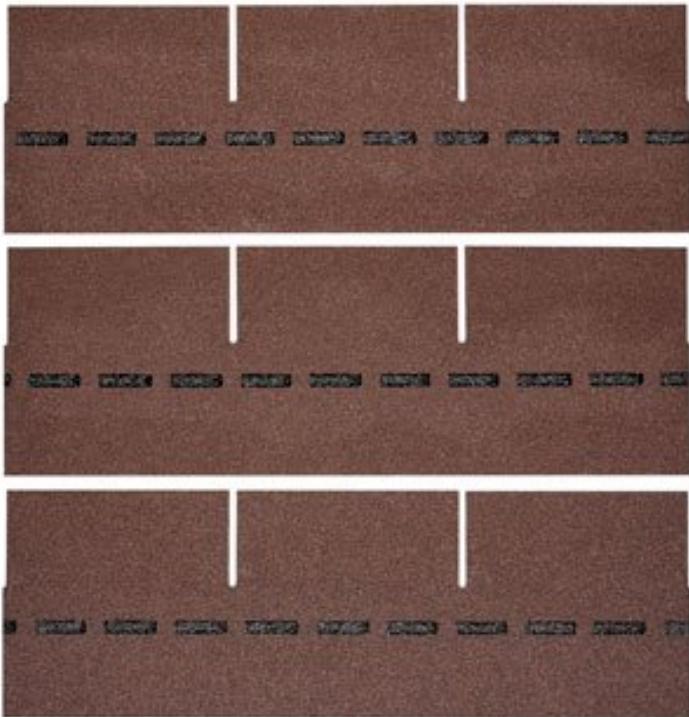

VILLAS PM-SCHINDEL RECHTECK 24 M²

€ 1235,52

Kategorien: [Villas PM-Schindel Rechteck](#)

VARIATIONEN

Artikelnummer	Farbe	Preis
SW10097.6	schiefergrau	€ 1235,52
SW10097.2	dolomitengrau	€ 1235,52
SW10097.7	ziegelrot	€ 1235,52
SW10097.5	herbstbraun	€ 1235,52
SW10097.1	anthrazit	€ 1235,52
SW10097.3	braun	€ 1235,52
SW10097.4	Grün	€ 1235,52

GALERIEBILDER

BESCHREIBUNG

Bewährte Optik trifft konkurrenzlose Unverwüstlichkeit: Die DichtDach PM-Schindel – die einzigartige, flächig verklebte Deckung für Steildächer von mind. 13° bis max. 85°! In Zeiten massiver Unwetter wird der Ruf nach einer Dacheindeckung laut, die wohnliche Behaglichkeit mit 100%iger Wetter- und Sturmfestigkeit verbindet. Die DichtDach PM-Schindel setzt als innovativer Dachwerkstoff neue Standards! In den USA bewährt sich die Schindel seit Jahrzehnten und ist der mit Abstand führende Dachwerkstoff: Traditionelle Formen überzeugen, moderne Farben begeistern, gerade Flächen sind ebenso wie Rundungen souverän eindeckbar. Mit der

Höhe:	33,3 cm
Maximale Dachneigung:	85 °
Minimale Dachneigung:	13 °

TECHNISCHE DATEN

Maße 1000 × 333 × 3,3 cm

Farbe [anthrazit](#), [braun](#), [dolomitengrau](#), [Grün](#), [herbstbraun](#),
[schiefergrau](#), [ziegelrot](#)