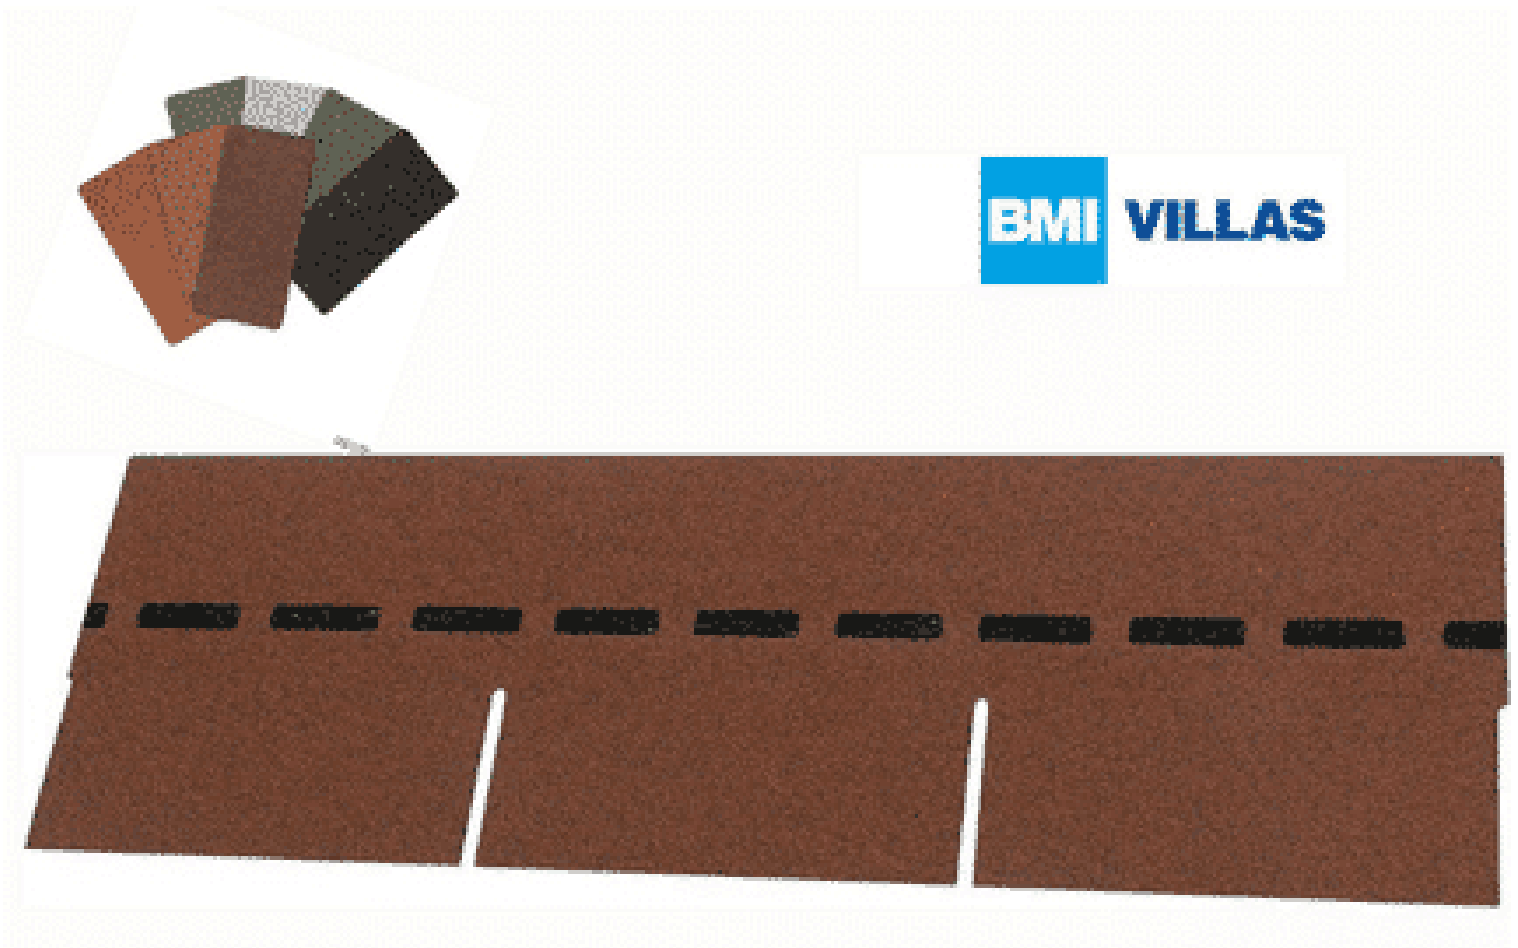

VILLAS PM-SCHINDEL RECHTECK 24 M²

BMI VILLAS

€ 1235,52

BESCHREIBUNG

Blockbohlenhaus.at

BLOCK & GARTENHÄUSER

Bewährte Optik trifft konkurrenzlose Unverwüstlichkeit: Die DichtDach PM-Schindel – die einzigartige, flächig verklebte Deckung für Steildächer von mind. 13° bis max. 85°! In Zeiten massiver Unwetter wird der Ruf nach einer Dacheindeckung laut, die wohnliche Behaglichkeit mit 100%iger Wetter- und Sturmfestigkeit verbindet. Die DichtDach PM-Schindel setzt als innovativer Dachwerkstoff neue Standards! In den USA bewährt sich die Schindel seit Jahrzehnten und ist der mit Abstand führende Dachwerkstoff: Traditionelle Formen überzeugen, moderne Farben begeistern, gerade Flächen sind ebenso wie Rundungen souverän eindeckbar. Mit der hochwertigen PM-Qualität hat BMI diese Dacheindeckung den extremen klimatischen Bedingungen in Österreich und Europa angepasst. So bietet die DichtDach PM-Schindel überlegene Sicherheit und Langlebigkeit.

Höhe:	33,3 cm
Maximale Dachneigung:	85 °
Minimale Dachneigung:	13 °

VARIATIONEN

Bild	Artikelnummer	Stock Status	Beschreibung	Farbe	Preis
	102-dolomitengrau-005			dolomitengrau	€ 1235,52
	102-herbstbraun-004			herbstbraun	€ 1235,52
	102-ziegelrot-003			ziegelrot	€ 1235,52
	102-braun-002			braun	€ 1235,52
	102-anthrazit-001			anthrazit	€ 1235,52

TECHNISCHE DATEN

Maße	1000 × 333 × 3,3 cm
Farbe	anthrazit , braun , dolomitengrau , herbstbraun , ziegelrot

ANMERKUNGEN
