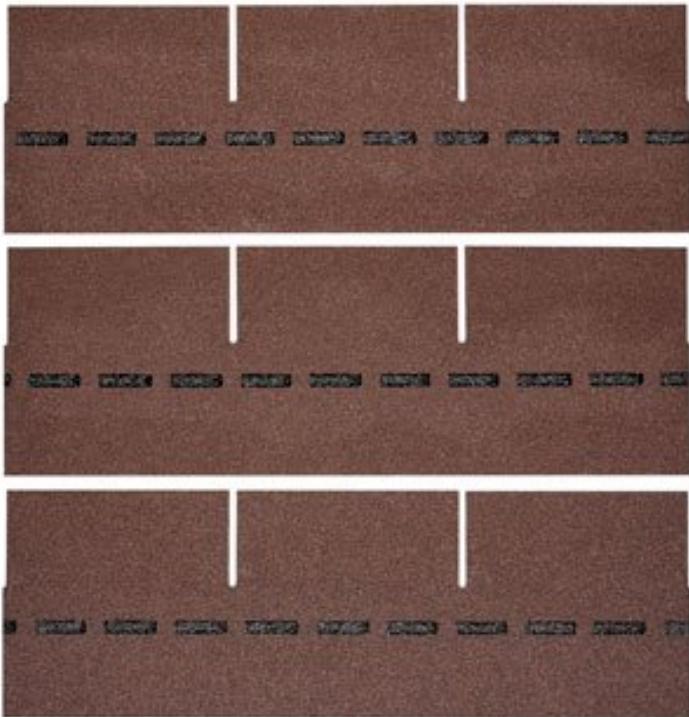

VILLAS PM-SCHINDEL RECHTECK 24 M²

€ 1297,20

Kategorien: [Villas PM-Schindel Rechteck](#)

VARIATIONEN

Artikelnummer	Farbe	Preis
SW10097.6	schiefergrau	€ 1297,20
SW10097.2	dolomitengrau	€ 1297,20
SW10097.7	ziegelrot	€ 1297,20
SW10097.5	herbstbraun	€ 1297,20
SW10097.1	anthrazit	€ 1297,20
SW10097.3	braun	€ 1297,20
SW10097.4	Grün	€ 1297,20

GALERIEBILDER

BESCHREIBUNG

Robuste Dacheindeckung mit höchster Wetterbeständigkeit

Die **Villas PM-Schindel Rechteck** vereint die klassische Optik traditioneller Schindeldächer mit modernster Dachtechnologie. Dank der vollflächigen Verklebung bietet sie außergewöhnlichen Schutz gegen Wind, Regen und extreme Wetterereignisse.

Technische Daten

	Merkmal	Wert
Ausführung		Rechteckschindel
Höhe		33,3 cm
Minimale Dachneigung		13°
Maximale Dachneigung		85°
Einsatzbereich		Steildächer
Besonderheit		Vollflächig verklebte Dacheindeckung

Die Villas PM-Schindel Rechteck ist die ideale Wahl für Bauherren, die Wert auf eine attraktive Dachgestaltung, höchste Sicherheit und dauerhafte Qualität legen.

TECHNISCHE DATEN

Maße	1000 × 333 × 3,3 cm
Farbe	anthrazit , braun , dolomitengrau , Grün , herbstbraun , schiefergrau , ziegelrot