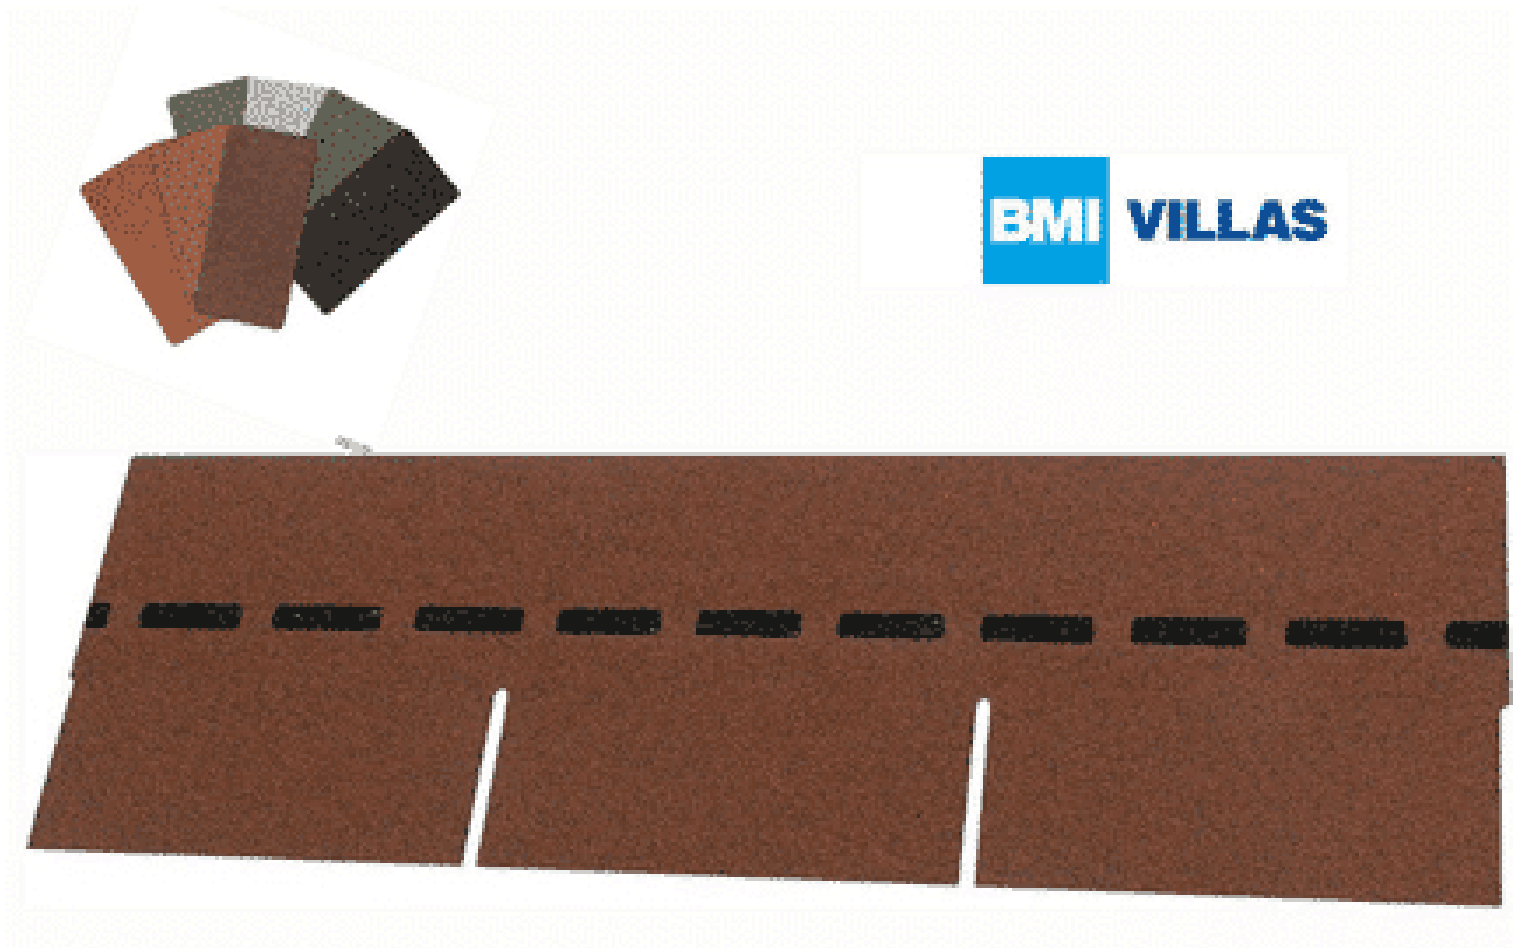

VILLAS PM-SCHINDEL RECHTECK 24 M²

€ 1235,52

BESCHREIBUNG

Blockbohlenhaus.at

BLOCK & GARTENHÄUSER

Bewährte Optik trifft konkurrenzlose Unverwüstlichkeit: Die DichtDach PM-Schindel – die einzigartige, flächig verklebte Deckung für Steildächer von mind. 13° bis max. 85°! In Zeiten massiver Unwetter wird der Ruf nach einer Dacheindeckung laut, die wohnliche Behaglichkeit mit 100%iger Wetter- und Sturmfestigkeit verbindet. Die DichtDach PM-Schindel setzt als innovativer Dachwerkstoff neue Standards! In den USA bewährt sich die Schindel seit Jahrzehnten und ist der mit Abstand führende Dachwerkstoff: Traditionelle Formen überzeugen, moderne Farben begeistern, gerade Flächen sind ebenso wie Rundungen souverän eindeckbar. Mit der hochwertigen PM-Qualität hat BMI diese Dacheindeckung den extremen klimatischen Bedingungen in Österreich und Europa angepasst. So bietet die DichtDach PM-Schindel überlegene Sicherheit und Langlebigkeit.

Höhe:	33,3 cm
Maximale Dachneigung:	85 °
Minimale Dachneigung:	13 °

VARIATIONEN

Bild	Artikelnummer	Stock Status	Beschreibung	Farbe	Preis
	102-dolomitengrau-005			dolomitengrau	€ 1235,52
	102-herbstbraun-004			herbstbraun	€ 1235,52
	102-ziegelrot-003			ziegelrot	€ 1235,52
	102-braun-002			braun	€ 1235,52
	102-anthrazit-001			anthrazit	€ 1235,52

TECHNISCHE DATEN

Maße	1000 × 333 × 3,3 cm
Farbe	anthrazit , braun , dolomitengrau , herbstbraun , ziegelrot

ANMERKUNGEN
