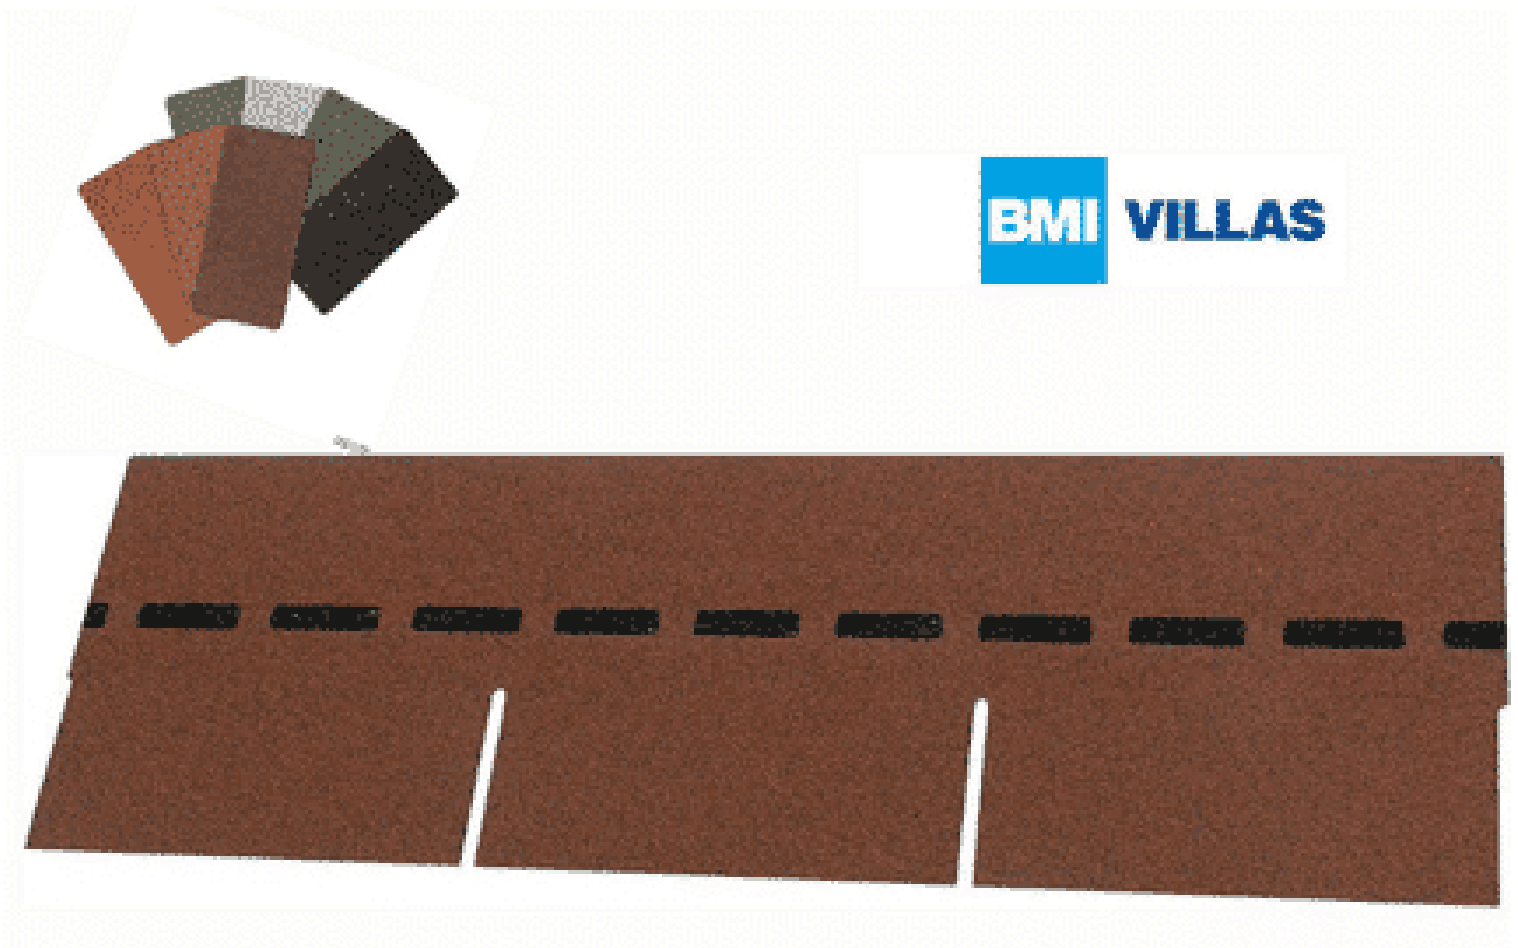

VILLAS PM-SCHINDEL RECHTECK 30 M²

€ 1544,40

BESCHREIBUNG

Blockbohlenhaus.at

BLOCK & GARTENHÄUSER

Bewährte Optik trifft konkurrenzlose Unverwüstlichkeit: Die DichtDach PM-Schindel – die einzigartige, flächig verklebte Deckung für Steildächer von mind. 13° bis max. 85°! In Zeiten massiver Unwetter wird der Ruf nach einer Dacheindeckung laut, die wohnliche Behaglichkeit mit 100%iger Wetter- und Sturmfestigkeit verbindet. Die DichtDach PM-Schindel setzt als innovativer Dachwerkstoff neue Standards! In den USA bewährt sich die Schindel seit Jahrzehnten und ist der mit Abstand führende Dachwerkstoff: Traditionelle Formen überzeugen, moderne Farben begeistern, gerade Flächen sind ebenso wie Rundungen souverän eindeckbar. Mit der hochwertigen PM-Qualität hat BMI diese Dacheindeckung den extremen klimatischen Bedingungen in Österreich und Europa angepasst. So bietet die DichtDach PM-Schindel überlegene Sicherheit und Langlebigkeit.

Höhe:	33,3 cm
Maximale Dachneigung:	85 °
Minimale Dachneigung:	13 °

VARIATIONEN

Bild	Artikelnummer	Stock Status	Beschreibung	Farbe	Preis
	104-ziegelrot-003			ziegelrot	€ 1544,40
	104-anthrazit-001			anthrazit	€ 1544,40
	104-dolomitengrau-005			dolomitengrau	€ 1544,40
	104-braun-002			braun	€ 1544,40
	104-herbstbraun-004			herbstbraun	€ 1544,40

TECHNISCHE DATEN

Maße	1000 × 333 × 3,3 cm
Farbe	anthrazit , braun , dolomitengrau , herbstbraun , ziegelrot

ANMERKUNGEN
