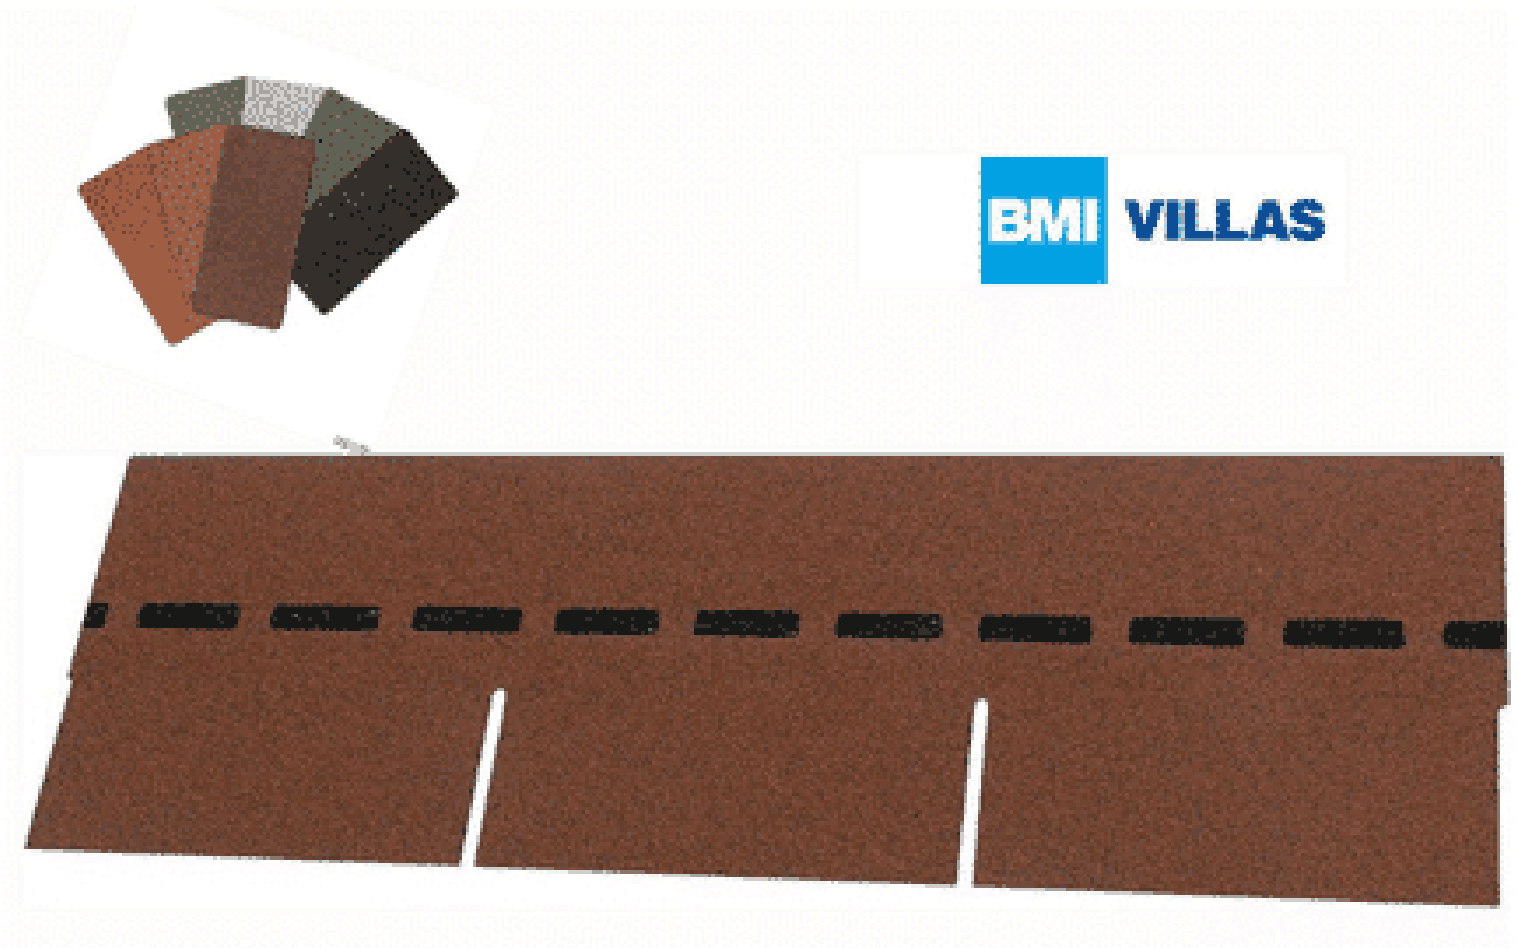

VILLAS PM-SCHINDEL RECHTECK 30 M²

BMI VILLAS

€ 1544,40

BESCHREIBUNG

Blockbohlenhaus.at

BLOCK & GARTENHÄUSER

Bewährte Optik trifft konkurrenzlose Unverwüstlichkeit: Die DichtDach PM-Schindel – die einzigartige, flächig verklebte Deckung für Steildächer von mind. 13° bis max. 85°! In Zeiten massiver Unwetter wird der Ruf nach einer Dacheindeckung laut, die wohnliche Behaglichkeit mit 100%iger Wetter- und Sturmfestigkeit verbindet. Die DichtDach PM-Schindel setzt als innovativer Dachwerkstoff neue Standards! In den USA bewährt sich die Schindel seit Jahrzehnten und ist der mit Abstand führende Dachwerkstoff: Traditionelle Formen überzeugen, moderne Farben begeistern, gerade Flächen sind ebenso wie Rundungen souverän eindeckbar. Mit der hochwertigen PM-Qualität hat BMI diese Dacheindeckung den extremen klimatischen Bedingungen in Österreich und Europa angepasst. So bietet die DichtDach PM-Schindel überlegene Sicherheit und Langlebigkeit.

| | |
|------------------------------|---------|
| Höhe: | 33,3 cm |
| Maximale Dachneigung: | 85 ° |
| Minimale Dachneigung: | 13 ° |

VARIATIONEN

| Bild | Artikelnummer | Stock Status | Beschreibung | Farbe | Preis |
|--|-----------------------|--------------|--------------|---------------|-----------|
|  | 104-ziegelrot-003 | | | ziegelrot | € 1544,40 |
|  | 104-anthrazit-001 | | | anthrazit | € 1544,40 |
|  | 104-dolomitengrau-005 | | | dolomitengrau | € 1544,40 |
|  | 104-braun-002 | | | braun | € 1544,40 |
|  | 104-herbstbraun-004 | | | herbstbraun | € 1544,40 |

TECHNISCHE DATEN

| | |
|--------------|---|
| Maße | 1000 × 333 × 3,3 cm |
| Farbe | anthrazit , braun , dolomitengrau , herbstbraun , ziegelrot |

ANMERKUNGEN
