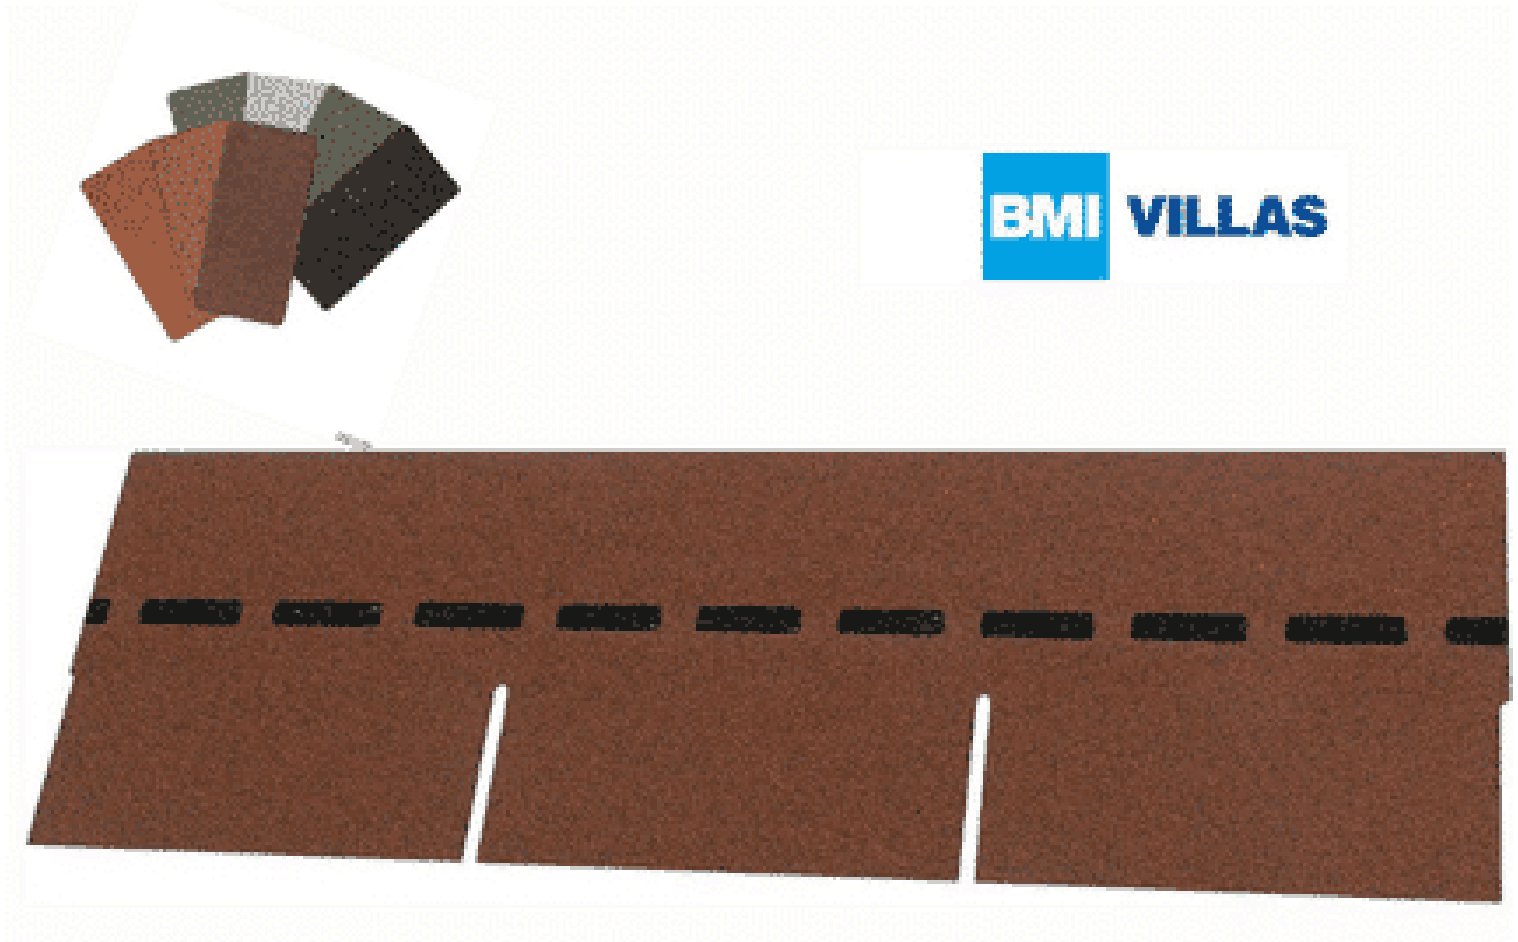

VILLAS PM-SCHINDEL RECHTECK 30 M²

€ 1544,40

Kategorien: [Villas PM-Schindel Rechteck](#)

VARIATIONEN

Artikelnummer	Farbe	Preis
104-ziegelrot-003	ziegelrot	€ 1544,40
104-anthrazit-001	anthrazit	€ 1544,40
104-dolomitengrau-005	dolomitengrau	€ 1544,40
104-braun-002	braun	€ 1544,40
104-herbstbraun-004	herbstbraun	€ 1544,40

GALERIEBILDER

BESCHREIBUNG

Bewährte Optik trifft konkurrenzlose Unverwüstlichkeit: Die DichtDach PM-Schindel – die einzigartige, flächig verklebte Deckung für Steildächer von mind. 13° bis max. 85°! In Zeiten massiver Unwetter wird der Ruf nach einer Dacheindeckung laut, die wohnliche Behaglichkeit mit 100%iger Wetter- und Sturmfestigkeit verbindet. Die DichtDach PM-Schindel setzt als innovativer Dachwerkstoff neue Standards! In den USA bewährt sich die Schindel seit Jahrzehnten und ist der mit Abstand führende Dachwerkstoff: Traditionelle Formen überzeugen, moderne Farben begeistern, gerade Flächen sind ebenso wie Rundungen souverän eindeckbar. Mit der hochwertigen PM-Qualität hat BMI diese Dacheindeckung den extremen klimatischen Bedingungen in Österreich und Europa angepasst. So bietet die DichtDach PM-Schindel überlegene Sicherheit und Langlebigkeit.

Höhe:	33,3 cm
Maximale Dachneigung:	85 °
Minimale Dachneigung:	13 °

TECHNISCHE DATEN

Maße 1000 × 333 × 3,3 cm

Farbe [braun, ziegelrot, anthrazit, dolomitengrau, herbstbraun](#)

Blockbohlenhaus.at

BLOCK & GARTENHÄUSER