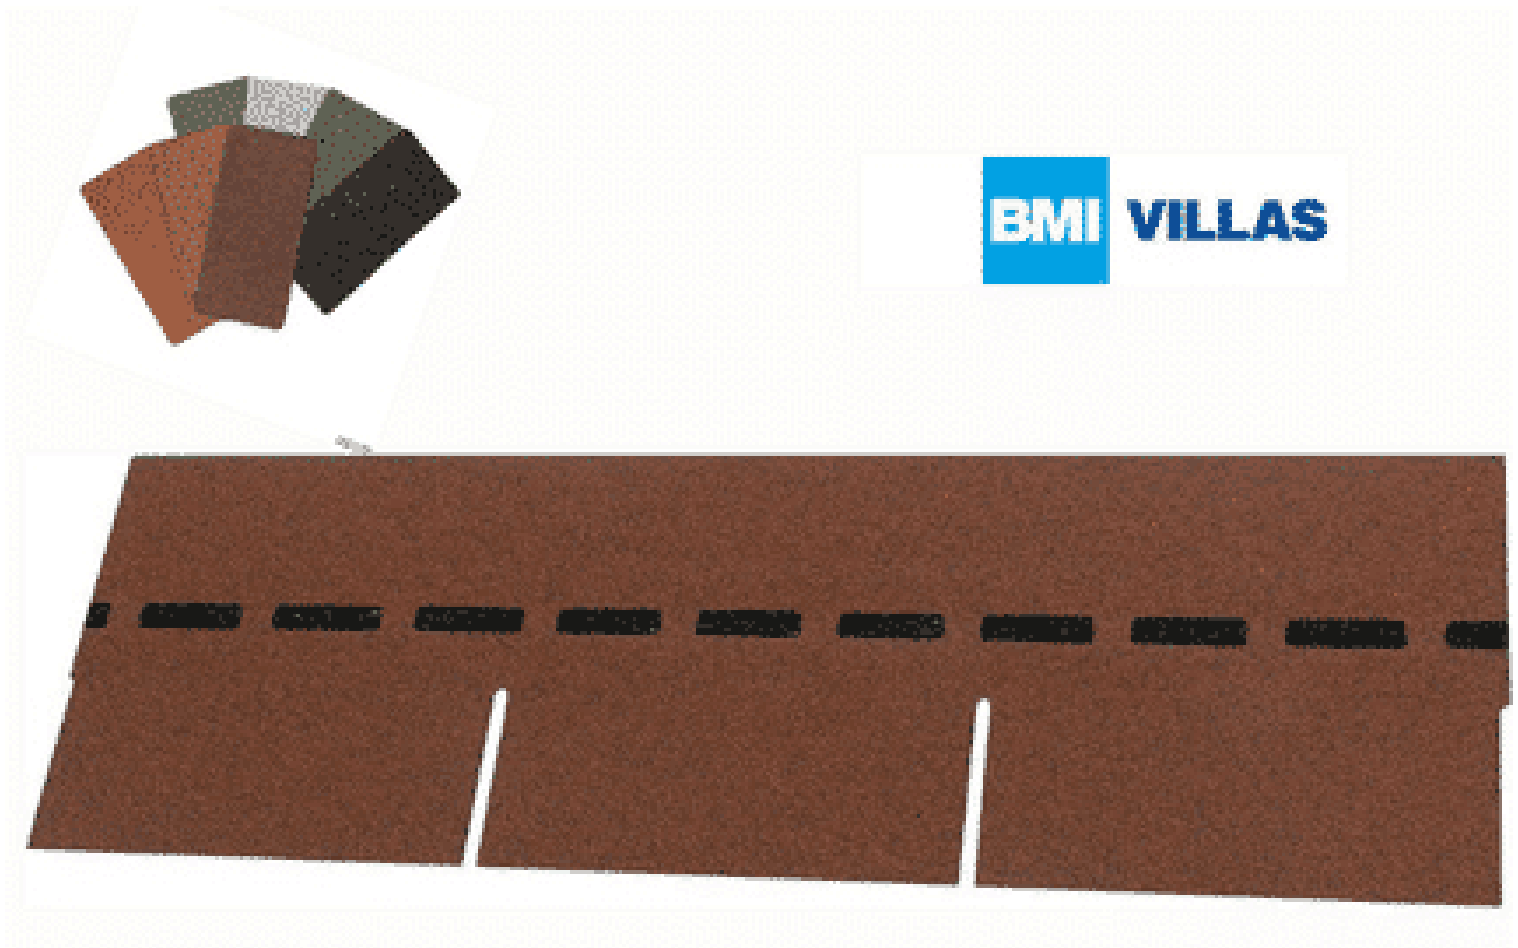

VILLAS PM-SCHINDEL RECHTECK 33 M²

€ 1698,84

BESCHREIBUNG

Blockbohlenhaus.at

BLOCK & GARTENHÄUSER

Bewährte Optik trifft konkurrenzlose Unverwüstlichkeit: Die DichtDach PM-Schindel – die einzigartige, flächig verklebte Deckung für Steildächer von mind. 13° bis max. 85°! In Zeiten massiver Unwetter wird der Ruf nach einer Dacheindeckung laut, die wohnliche Behaglichkeit mit 100%iger Wetter- und Sturmfestigkeit verbindet. Die DichtDach PM-Schindel setzt als innovativer Dachwerkstoff neue Standards! In den USA bewährt sich die Schindel seit Jahrzehnten und ist der mit Abstand führende Dachwerkstoff: Traditionelle Formen überzeugen, moderne Farben begeistern, gerade Flächen sind ebenso wie Rundungen souverän eindeckbar. Mit der hochwertigen PM-Qualität hat BMI diese Dacheindeckung den extremen klimatischen Bedingungen in Österreich und Europa angepasst. So bietet die DichtDach PM-Schindel überlegene Sicherheit und Langlebigkeit.

Höhe:	33,3 cm
Maximale Dachneigung:	85 °
Minimale Dachneigung:	13 °

VARIATIONEN

Bild	Artikelnummer	Stock Status	Beschreibung	Farbe	Preis
	105-braun-002			braun	€ 1698,84
	105-anthrazit-001			anthrazit	€ 1698,84
	105-herbstbraun-004			herbstbraun	€ 1698,84
	105-ziegelrot-003			ziegelrot	€ 1698,84
	105-dolomitengrau-005			dolomitengrau	€ 1698,84

TECHNISCHE DATEN

Maße	1000 × 333 × 3,3 cm
Farbe	anthrazit , braun , dolomitengrau , herbstbraun , ziegelrot

ANMERKUNGEN
