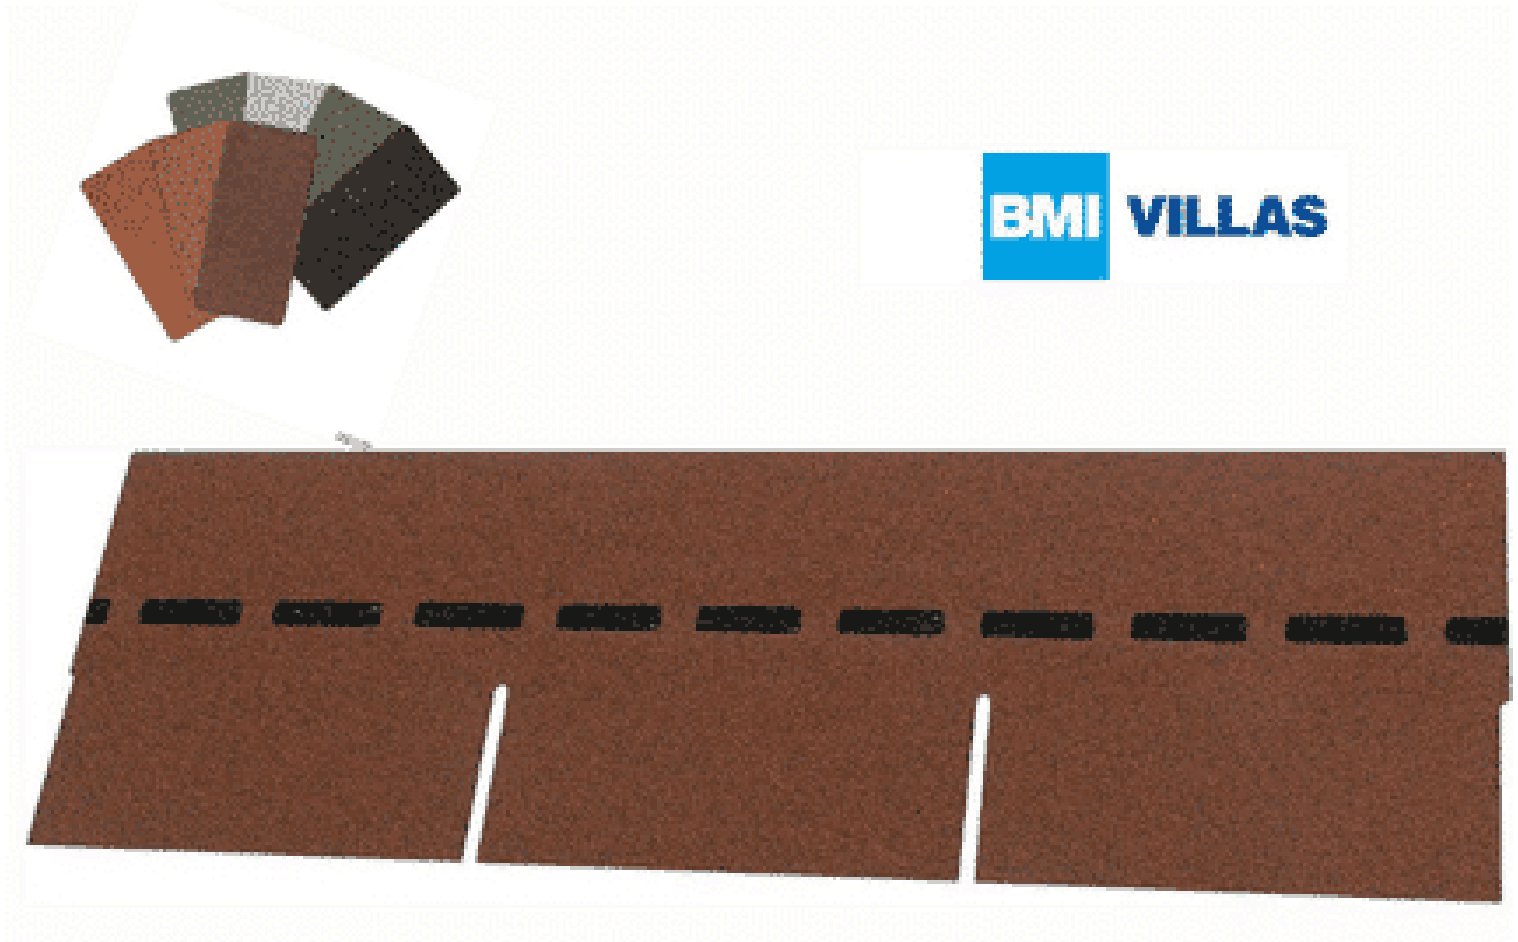

VILLAS PM-SCHINDEL RECHTECK 36 M²

€ 1853,28

Kategorien: [Villas PM-Schindel Rechteck](#)

VARIATIONEN

Artikelnummer	Farbe	Preis
106-ziegelrot-003	ziegelrot	€ 1853,28
106-braun-002	braun	€ 1853,28
106-dolomitengrau-005	dolomitengrau	€ 1853,28
106-anthrazit-001	anthrazit	€ 1853,28
106-herbstbraun-004	herbstbraun	€ 1853,28

GALERIEBILDER

BESCHREIBUNG

Bewährte Optik trifft konkurrenzlose Unverwüstlichkeit: Die DichtDach PM-Schindel – die einzigartige, flächig verklebte Deckung für Steildächer von mind. 13° bis max. 85°! In Zeiten massiver Unwetter wird der Ruf nach einer Dacheindeckung laut, die wohnliche Behaglichkeit mit 100%iger Wetter- und Sturmfestigkeit verbindet. Die DichtDach PM-Schindel setzt als innovativer Dachwerkstoff neue Standards! In den USA bewährt sich die Schindel seit Jahrzehnten und ist der mit Abstand führende Dachwerkstoff: Traditionelle Formen überzeugen, moderne Farben begeistern, gerade Flächen sind ebenso wie Rundungen souverän eindeckbar. Mit der hochwertigen PM-Qualität hat BMI diese Dacheindeckung den extremen klimatischen Bedingungen in Österreich und Europa angepasst. So bietet die DichtDach PM-Schindel überlegene Sicherheit und Langlebigkeit.

Höhe:	33,3 cm
Maximale Dachneigung:	85 °
Minimale Dachneigung:	13 °

TECHNISCHE DATEN

Maße 1000 × 333 × 3,3 cm

Farbe [braun](#), [ziegelrot](#), [anthrazit](#), [dolomitengrau](#), [herbstbraun](#)

Blockbohlenhaus.at