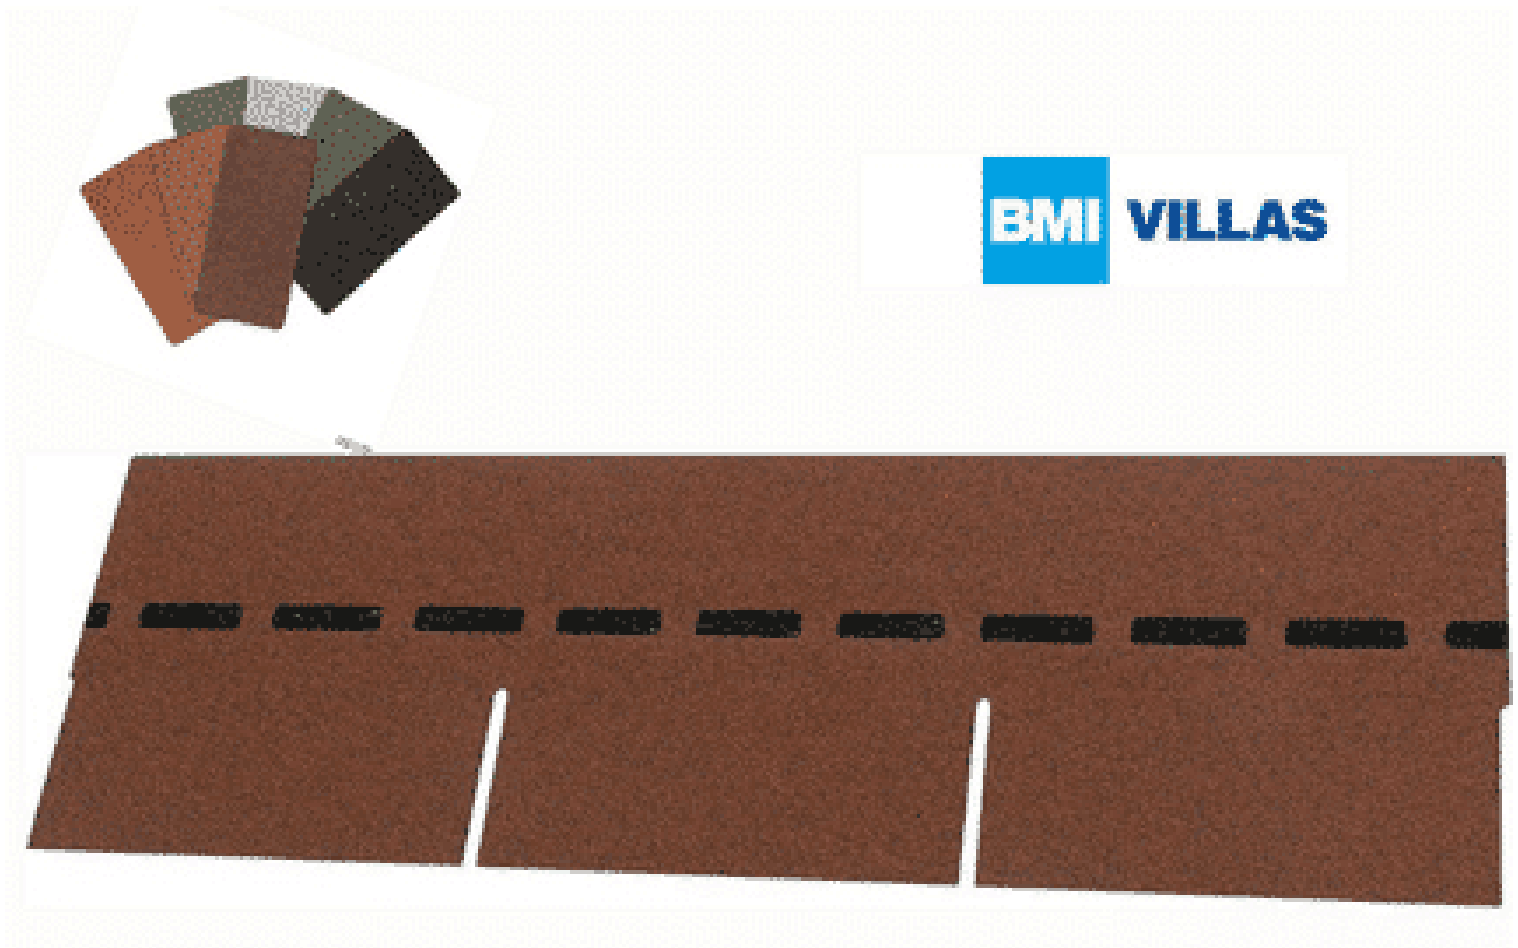

VILLAS PM-SCHINDEL RECHTECK 36 M²

€ 1853,28

BESCHREIBUNG

Bewährte Optik trifft konkurrenzlose Unverwüstlichkeit: Die DichtDach PM-Schindel – die einzigartige, flächig

Blockbohlenhaus.at

BLOCK & GARTENHÄUSER

verklebte Deckung für Steildächer von mind. 13° bis max. 85°! In Zeiten massiver Unwetter wird der Ruf nach einer Dacheindeckung laut, die wohnliche Behaglichkeit mit 100%iger Wetter- und Sturmfestigkeit verbindet. Die DichtDach PM-Schindel setzt als innovativer Dachwerkstoff neue Standards! In den USA bewährt sich die Schindel seit Jahrzehnten und ist der mit Abstand führende Dachwerkstoff: Traditionelle Formen überzeugen, moderne Farben begeistern, gerade Flächen sind ebenso wie Rundungen souverän eindeckbar. Mit der hochwertigen PM-Qualität hat BMI diese Dacheindeckung den extremen klimatischen Bedingungen in Österreich und Europa angepasst. So bietet die DichtDach PM-Schindel überlegene Sicherheit und Langlebigkeit.

Höhe:	33,3 cm
Maximale Dachneigung:	85 °
Minimale Dachneigung:	13 °

VARIATIONEN

Bild	Artikelnummer	Stock Status	Beschreibung	Farbe	Preis
	106-ziegelrot-003			ziegelrot	€ 1853,28
	106-braun-002			braun	€ 1853,28
	106-dolomitengrau-005			dolomitengrau	€ 1853,28
	106-anthrazit-001			anthrazit	€ 1853,28
	106-herbstbraun-004			herbstbraun	€ 1853,28

TECHNISCHE DATEN

Maße	1000 × 333 × 3,3 cm
Farbe	anthrazit , braun , dolomitengrau , herbstbraun , ziegelrot

ANMERKUNGEN
