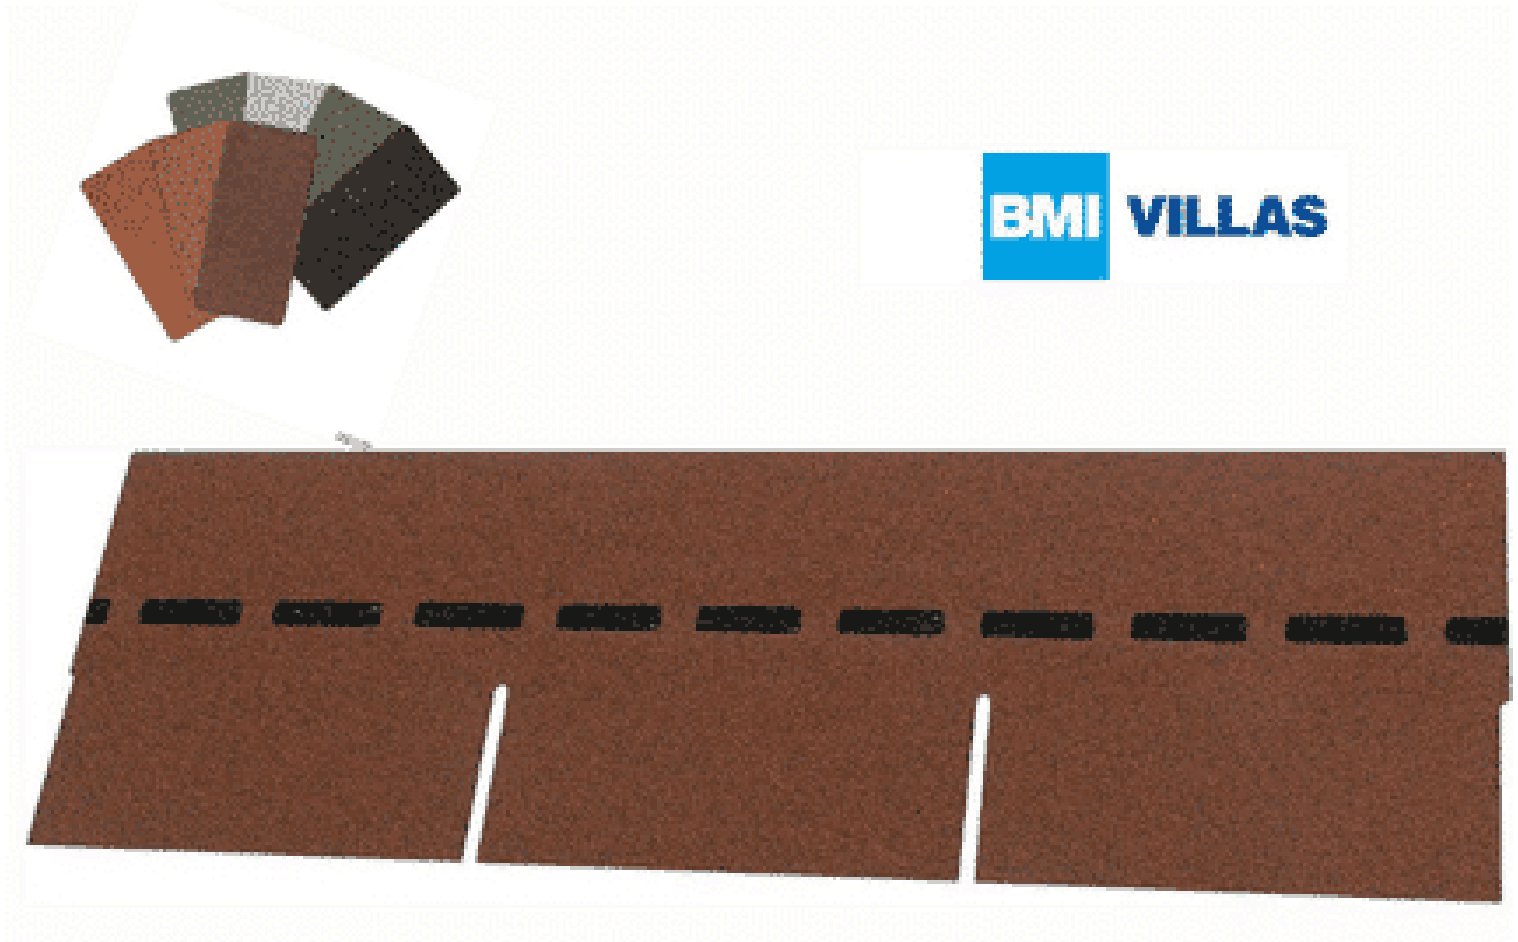

VILLAS PM-SCHINDEL RECHTECK 3M²

€ 154,44

Kategorien: [Villas PM-Schindel Rechteck](#)

VARIATIONEN

Artikelnummer	Farbe Villas PM	Preis
SW10014.5	ziegelrot	€ 154,44
SW10014.2	braun	€ 154,44
SW10014.3	dolomitgrau	€ 154,44
SW10014.1	anthrazit	€ 154,44
SW10014.4	herbstbraun	€ 154,44

GALERIEBILDER

BESCHREIBUNG

Bewährte Optik trifft konkurrenzlose Unverwüstlichkeit: Die DichtDach PM-Schindel – die einzigartige, flächig verklebte Deckung für Steildächer von mind. 13° bis max. 85°! In Zeiten massiver Unwetter wird der Ruf nach einer Dacheindeckung laut, die wohnliche Behaglichkeit mit 100%iger Wetter- und Sturmfestigkeit verbindet. Die DichtDach PM-Schindel setzt als innovativer Dachwerkstoff neue Standards! In den USA bewährt sich die Schindel seit Jahrzehnten und ist der mit Abstand führende Dachwerkstoff: Traditionelle Formen überzeugen, moderne Farben begeistern, gerade Flächen sind ebenso wie Rundungen souverän eindeckbar. Mit der hochwertigen PM-Qualität hat BMI diese Dacheindeckung den extremen klimatischen Bedingungen in Österreich und Europa angepasst. So bietet die DichtDach PM-Schindel überlegene Sicherheit und Langlebigkeit.

TECHNISCHE DATEN

Gewicht	2,5 kg
Maße	333 × 1000 × 333 cm
Farbe Villas PM	anthrazit, braun, dolomitgrau, herbstbraun, ziegelrot
Breite	100 cm

Blockbohlenhaus.at

BLOCK & GARTENHÄUSER