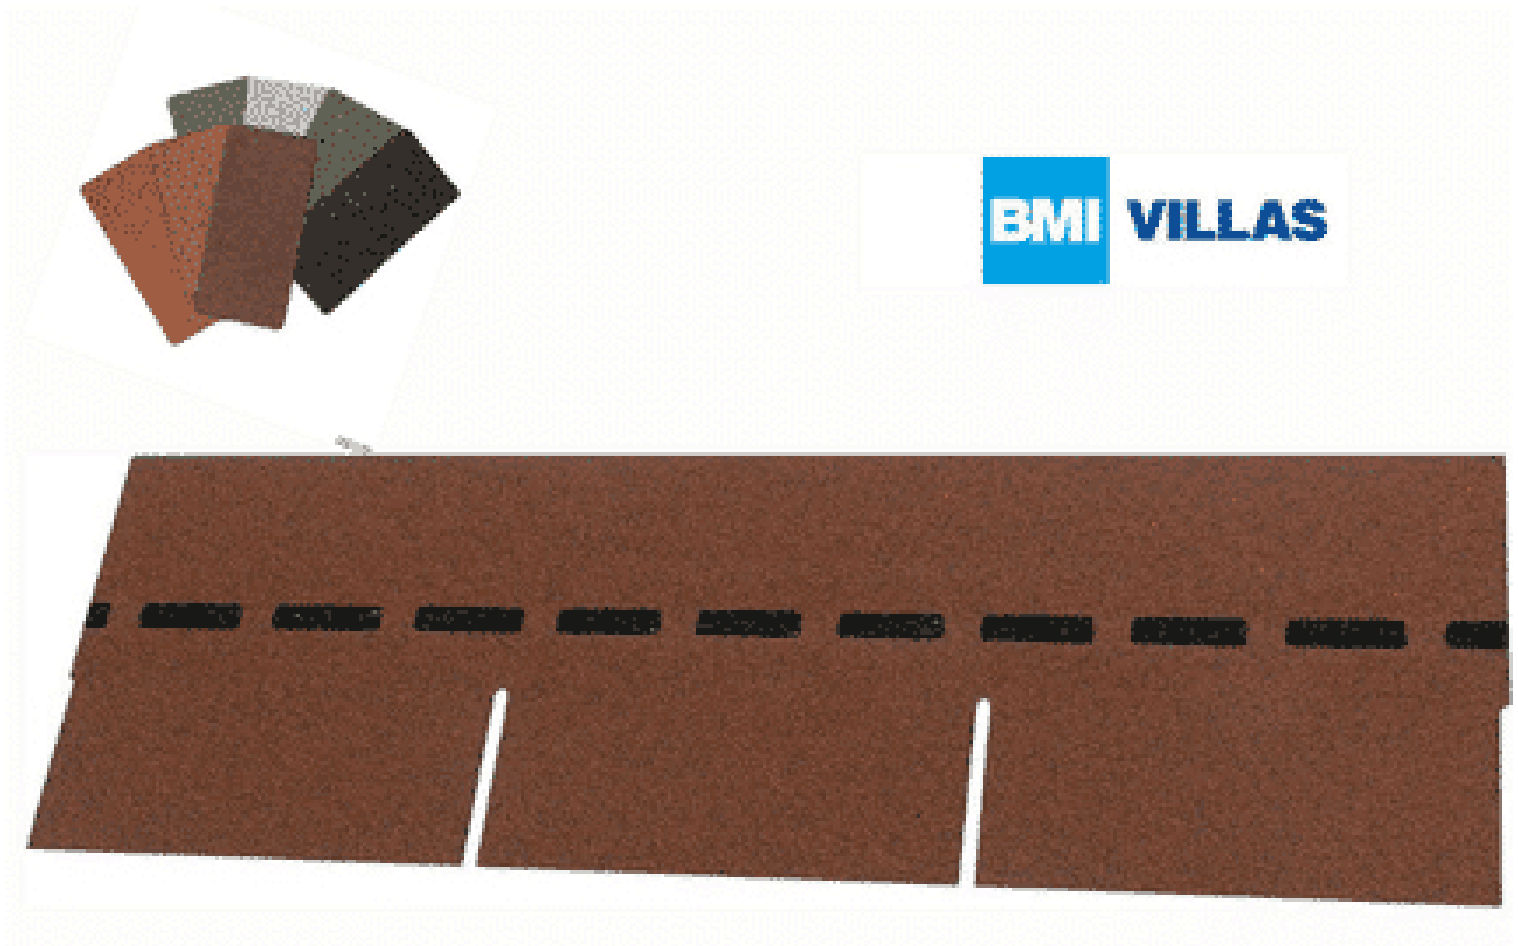

VILLAS PM-SCHINDEL RECHTECK 3M²

€ 154,44

BESCHREIBUNG

Bewährte Optik trifft konkurrenzlose Unverwüstlichkeit: Die DichtDach PM-Schindel – die einzigartige,

Blockbohlenhaus.at

BLOCK & GARTENHÄUSER

flächig verklebte Deckung für Steildächer von mind. 13° bis max. 85°! In Zeiten massiver Unwetter wird der Ruf nach einer Dacheindeckung laut, die wohnliche Behaglichkeit mit 100%iger Wetter- und Sturmfestigkeit verbindet. Die DichtDach PM-Schindel setzt als innovativer Dachwerkstoff neue Standards! In den USA bewährt sich die Schindel seit Jahrzehnten und ist der mit Abstand führende Dachwerkstoff: Traditionelle Formen überzeugen, moderne Farben begeistern, gerade Flächen sind ebenso wie Rundungen souverän eindeckbar. Mit der hochwertigen PM-Qualität hat BMI diese Dacheindeckung den extremen klimatischen Bedingungen in Österreich und Europa angepasst. So bietet die DichtDach PM-Schindel überlegene Sicherheit und Langlebigkeit.

VARIATIONEN

Bild	Artikelnummer	Stock Status	Beschreibung	Farbe Villas PM	Preis
	SW10014.5			ziegelrot	€ 154,44
	SW10014.2			braun	€ 154,44
	SW10014.3			dolomitgrau	€ 154,44
	SW10014.1			anthrazit	€ 154,44
	SW10014.4			herbstbraun	€ 154,44

TECHNISCHE DATEN

Gewicht	2,5 kg
Maße	333 × 1000 × 333 cm
Farbe Villas PM	anthrazit , braun , dolomitgrau , herbstbraun , ziegelrot
Breite	100 cm

ANMERKUNGEN
